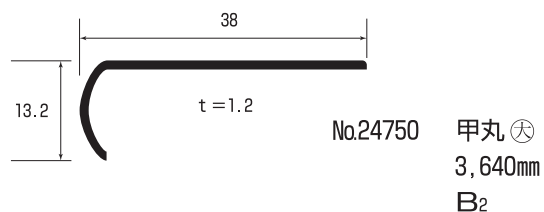

看板枠・廻り縁

△コーナー用プラスチック有り(グレー色)