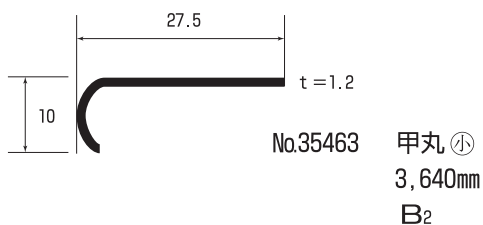

看板枠・廻り縁

△コーナー用プラスチック有り(グレー色)