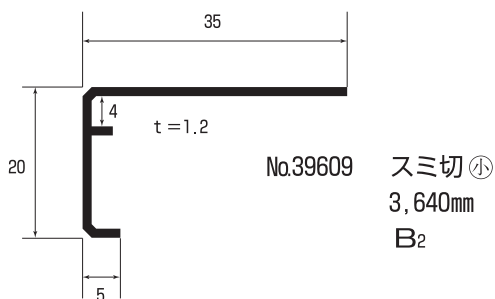

看板枠・廻り縁

△コーナー用プラスチック有り(グレー色)