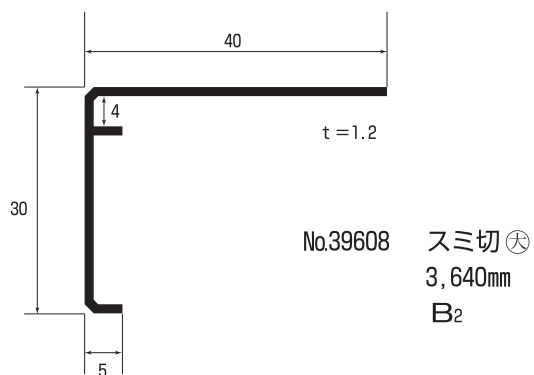

看板枠・廻り縁

△コーナー用プラスチック有り(グレー色)