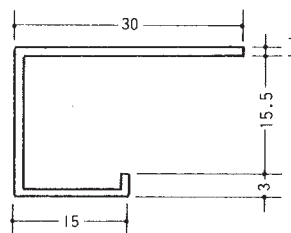

アルミ天井見切 (1)

■アルミ見切 型 (B2アルマイト仕上げ及びクリアー付)

AC-6K (B2アルマイト) 3m

A型10 (B2アルマイト) 3m

CC-6 (B2アルマイト) 3m

AC-7K (B2アルマイト) 3m

A型13 (B2アルマイト) 3m

CC-9 (B2アルマイト) 3m

AC-9K (B2アルマイト) 3m

A型15 (B2アルマイト) 3m

CC-12 (B2アルマイト) 3m

AC-10K (B2アルマイト) 3m

A型20 (B2アルマイト) 3m

KTC-7 (B2アルマイト) 3m

AC-13K (B2アルマイト) 3m

A型36 (B2アルマイト) 3m

KTC-10 (B2アルマイト) 3m

KTC-13 (B2アルマイト) 3m

アルミ天井見切 (2)

KCD-6 (B2アルマイト)3m

KCD-9 (B2アルマイト)3m

KCD-12 (B2アルマイト)3m

■アルミ見切 T型 (十手型)

AZ-6K (B2アルマイト)3m