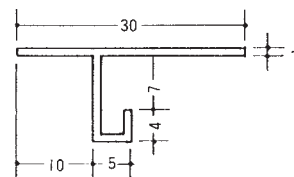

AM-6 (B2アルマイト)3m