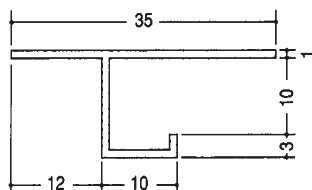

AZ-10K (B2アルマイト)3m