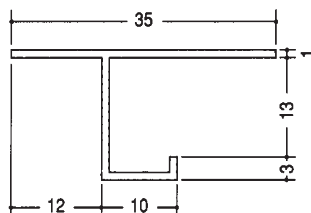

AZ-13K (B2アルマイト)3m