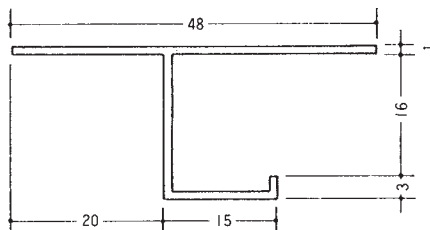

KTC-10 (B2アルマイト) 3m

KTC-13 (B2アルマイト) 3m

アルミ天井見切 (2)

KCD-6 (B2アルマイト)3m

KCD-9 (B2アルマイト)3m

KCD-12 (B2アルマイト)3m

■アルミ見切 T型 (十手型)

AZ-6K (B2アルマイト)3m

アルミB型10 (B2アルマイト)3m

AM-6 (B2アルマイト)3m

AZ-7K (B2アルマイト)3m

アルミB型13 (B2アルマイト)3m

AM-9 (B2アルマイト)3m

AZ-9K (B2アルマイト)3m

アルミB型16 (B2アルマイト)3m

AM-12 (B2アルマイト)3m