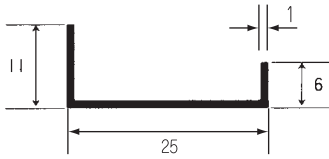

# 台 巻

- 品名/台巻25mm巾
- 長さ/3,640mm
- アルマイト/B<sub>2</sub>  
(近日廃番)

- 品名/台巻30mm巾
- 長さ/3,640mm
- アルマイト/B<sub>2</sub>

- 品名/台巻46mm巾
- 長さ/3,640mm
- アルマイト/B<sub>2</sub>

- 品名/台巻60mm巾
- 長さ/3,640mm
- アルマイト/B<sub>2</sub>

- 品名/台巻77mm巾
- 長さ/3,640mm
- アルマイト/B<sub>2</sub>  
(近日廃番)

- 品名/台巻92mm巾
- 長さ/3,640mm
- アルマイト/B<sub>2</sub>  
(近日廃番)

- 品名/台巻122mm巾
- 長さ/3,640mm
- アルマイト/B<sub>2</sub>

- 品名/台巻152mm巾
- 長さ/3,640mm
- アルマイト/B<sub>2</sub>