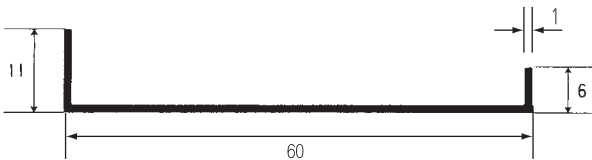

# 台 巻

- 品名/台巻25mm巾
- 長さ/3,640mm
- アルマイト/B<sub>2</sub>  
(近日廃番)

- 品名/台巻30mm巾
- 長さ/3,640mm
- アルマイト/B<sub>2</sub>

- 品名/台巻46mm巾
- 長さ/3,640mm
- アルマイト/B<sub>2</sub>

- 品名/台巻60mm巾
- 長さ/3,640mm
- アルマイト/B<sub>2</sub>

- 品名/台巻77mm巾
- 長さ/3,640mm
- アルマイト/B<sub>2</sub>  
(近日廃番)

- 品名/台巻92mm巾
- 長さ/3,640mm
- アルマイト/B<sub>2</sub>  
(近日廃番)

- 品名/台巻122mm巾
- 長さ/3,640mm
- アルマイト/B<sub>2</sub>

- 品名/台巻152mm巾
- 長さ/3,640mm
- アルマイト/B<sub>2</sub>