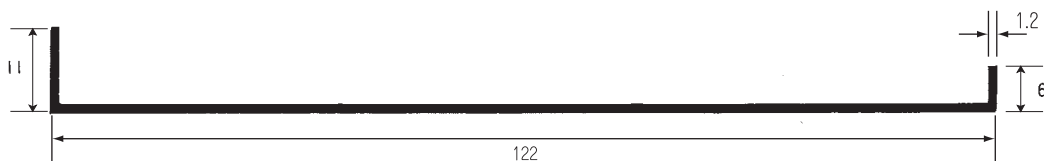

# 台 巻

- 品名/台巻25mm巾
- 長さ/3,640mm
- アルマイト/B<sub>2</sub>  
(近日廃番)

- 品名/台巻30mm巾
- 長さ/3,640mm
- アルマイト/B<sub>2</sub>

- 品名/台巻46mm巾
- 長さ/3,640mm
- アルマイト/B<sub>2</sub>

- 品名/台巻60mm巾
- 長さ/3,640mm
- アルマイト/B<sub>2</sub>

- 品名/台巻77mm巾
- 長さ/3,640mm
- アルマイト/B<sub>2</sub>  
(近日廃番)

- 品名/台巻92mm巾
- 長さ/3,640mm
- アルマイト/B<sub>2</sub>  
(近日廃番)

- 品名/台巻122mm巾
- 長さ/3,640mm
- アルマイト/B<sub>2</sub>

- 品名/台巻152mm巾
- 長さ/3,640mm
- アルマイト/B<sub>2</sub>