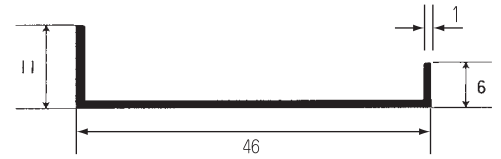

# 台 巻

- 品名/台巻25mm巾
- 長さ/3,640mm
- アルマイト/B<sub>2</sub>  
(近日廃番)

- 品名/台巻30mm巾
- 長さ/3,640mm
- アルマイト/B<sub>2</sub>

- 品名/台巻46mm巾
- 長さ/3,640mm
- アルマイト/B<sub>2</sub>

- 品名/台巻60mm巾
- 長さ/3,640mm
- アルマイト/B<sub>2</sub>

- 品名/台巻77mm巾
- 長さ/3,640mm
- アルマイト/B<sub>2</sub>  
(近日廃番)

- 品名/台巻92mm巾
- 長さ/3,640mm
- アルマイト/B<sub>2</sub>  
(近日廃番)

- 品名/台巻122mm巾
- 長さ/3,640mm
- アルマイト/B<sub>2</sub>

- 品名/台巻152mm巾
- 長さ/3,640mm
- アルマイト/B<sub>2</sub>