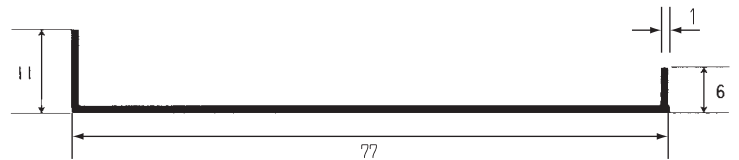

# 台 巻

- 品名/台巻25mm巾
- 長さ/3,640mm
- アルマイト/B<sub>2</sub>  
(近日廃番)

- 品名/台巻30mm巾
- 長さ/3,640mm
- アルマイト/B<sub>2</sub>

- 品名/台巻46mm巾
- 長さ/3,640mm
- アルマイト/B<sub>2</sub>

- 品名/台巻60mm巾
- 長さ/3,640mm
- アルマイト/B<sub>2</sub>

- 品名/台巻77mm巾
- 長さ/3,640mm
- アルマイト/B<sub>2</sub>  
(近日廃番)

- 品名/台巻92mm巾
- 長さ/3,640mm
- アルマイト/B<sub>2</sub>  
(近日廃番)

- 品名/台巻122mm巾
- 長さ/3,640mm
- アルマイト/B<sub>2</sub>

- 品名/台巻152mm巾
- 長さ/3,640mm
- アルマイト/B<sub>2</sub>