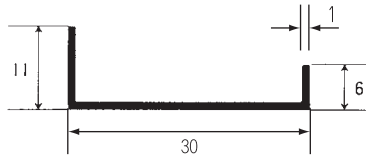

# 台 巻

- 品名/台巻25mm巾
- 長さ/3,640mm
- アルマイト/B<sub>2</sub>  
(近日廃番)

- 品名/台巻30mm巾
- 長さ/3,640mm
- アルマイト/B<sub>2</sub>

- 品名/台巻46mm巾
- 長さ/3,640mm
- アルマイト/B<sub>2</sub>

- 品名/台巻60mm巾
- 長さ/3,640mm
- アルマイト/B<sub>2</sub>

- 品名/台巻77mm巾
- 長さ/3,640mm
- アルマイト/B<sub>2</sub>  
(近日廃番)

- 品名/台巻92mm巾
- 長さ/3,640mm
- アルマイト/B<sub>2</sub>  
(近日廃番)

- 品名/台巻122mm巾
- 長さ/3,640mm
- アルマイト/B<sub>2</sub>

- 品名/台巻152mm巾
- 長さ/3,640mm
- アルマイト/B<sub>2</sub>