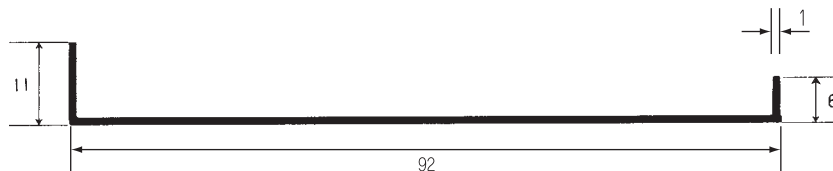

# 台 巻

- 品名/台巻25mm巾
- 長さ/3,640mm
- アルマイト/B<sub>2</sub>  
(近日廃番)

- 品名/台巻30mm巾
- 長さ/3,640mm
- アルマイト/B<sub>2</sub>

- 品名/台巻46mm巾
- 長さ/3,640mm
- アルマイト/B<sub>2</sub>

- 品名/台巻60mm巾
- 長さ/3,640mm
- アルマイト/B<sub>2</sub>

- 品名/台巻77mm巾
- 長さ/3,640mm
- アルマイト/B<sub>2</sub>  
(近日廃番)

- 品名/台巻92mm巾
- 長さ/3,640mm
- アルマイト/B<sub>2</sub>  
(近日廃番)

- 品名/台巻122mm巾
- 長さ/3,640mm
- アルマイト/B<sub>2</sub>

- 品名/台巻152mm巾
- 長さ/3,640mm
- アルマイト/B<sub>2</sub>