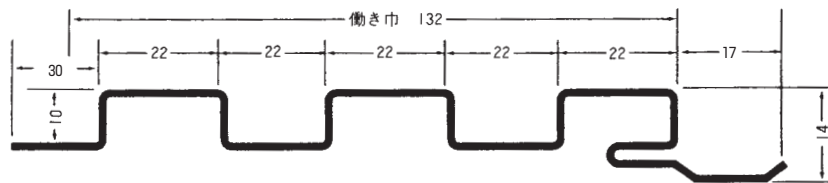

カラー鋼板(1)

色：カラーGL ミッドナイトブルー、シルバーブラック
 *シルバー、シルバーブラウン、セピア、クリーム、
 ブラック、サンドホワイト、アイボリー
 他：*ガルバー生地、*ホワイト

※t=0.3
 プリント木目調
 EP-1、EP-5

ℓ 寸法は別途ご相談下さい。
 *その他、板厚
 ご相談下さい

品番	S-105	S-100	—	板厚
目地	有り	無し	—	0.5mm

品番	S-120	S-115	—	板厚
目地	有り	無し	—	0.5mm

品番	S-130	—	—	板厚
目地	—	—	—	0.5mm

品番	S-155	S-150	—	板厚
目地	有り	無し	—	0.5mm

品番	M-105	M-120	M-155	板厚
	—	—	—	0.5mm

☆カラー鋼板は指定色焼付塗装も受けたまわります。

カラー鋼板(2) (付属品)

定尺▷2,000mm

<p>S-1・廻縁(2m物)</p> 	<p>S-2・H型接続(2m物)</p> 	<p>S-3・水切り(2m物)</p> 	
<p>S-4・入隅(2m物)</p> 	<p>S-5・出隅(2m物)</p> 	<p>S-6・軒天水切り(2m物)</p> 	
<p>S-7・笠木(2m物)</p> 	<p>S-8・横張用出隅(2m物)</p> 	<p>S-9・横張用入隅(2m物)</p> 	
<p>S-10・軒天用水切り(2m物)</p> 	<p>S-11・水切り(2m物)</p> 	<p>※別注付属品も受けたまわります。 (2m~4m物)</p>	