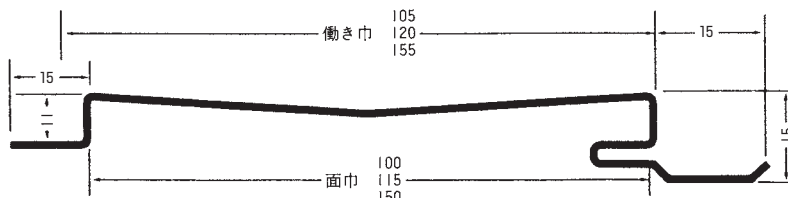

カラー鋼板(1)

色：カラーGL ミッドナイトブルー、シルバーブラック
 *シルバー、シルバーブラウン、セピア、クリーム、
 ブラック、サンドホワイト、アイボリー
 他：*ガルバー生地、*ホワイト

※t=0.3
 プリント木目調
 EP-1、EP-5

ℓ 寸法は別途ご相談下さい。
 *その他、板厚
 ご相談下さい

品番	S-105	S-100	—	板厚
目地	有り	無し	—	0.5mm

品番	S-120	S-115	—	板厚
目地	有り	無し	—	0.5mm

品番	S-130	—	—	板厚
目地	—	—	—	0.5mm

品番	S-155	S-150	—	板厚
目地	有り	無し	—	0.5mm

品番	M-105	M-120	M-155	板厚
	—	—	—	0.5mm

☆カラー鋼板は指定色焼付塗装も受けたまわります。

カラー鋼板(2) (付属品)

定尺▷2,000mm

<p>S-1・廻縁(2m物)</p> 	<p>S-2・H型接続(2m物)</p> 	<p>S-3・水切り(2m物)</p> 	
<p>S-4・入隅(2m物)</p> 	<p>S-5・出隅(2m物)</p> 	<p>S-6・軒天水切り(2m物)</p> 	
<p>S-7・笠木(2m物)</p> 	<p>S-8・横張用出隅(2m物)</p> 	<p>S-9・横張用入隅(2m物)</p> 	
<p>S-10・軒天用水切り(2m物)</p> 	<p>S-11・水切り(2m物)</p> 	<p>※別注付属品も受けたまわります。 (2m~4m物)</p>	