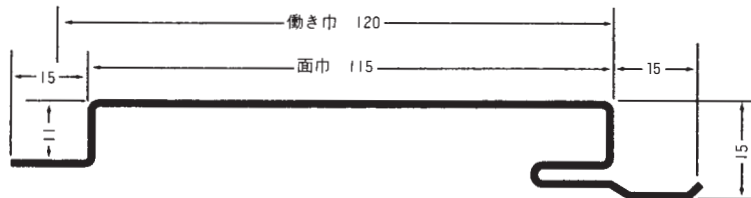

カラー鋼板(1)

色：カラーGL ミッドナイトブルー、シルバーブラック
 *シルバー、シルバーブラウン、セピア、クリーム、
 ブラック、サンドホワイト、アイボリー
 他：*ガルバー生地、*ホワイト

※t=0.3
 プリント木目調
 EP-1、EP-5

ℓ 寸法は別途ご相談下さい。
 *その他、板厚
 ご相談下さい

品番	S-105	S-100	—	板厚
目地	有り	無し	—	0.5mm

品番	S-120	S-115	—	板厚
目地	有り	無し	—	0.5mm

品番	S-130	—	—	板厚
目地	—	—	—	0.5mm

品番	S-155	S-150	—	板厚
目地	有り	無し	—	0.5mm

品番	M-105	M-120	M-155	板厚
	—	—	—	0.5mm

☆カラー鋼板は指定色焼付塗装も受けたまわります。

カラー鋼板(2) (付属品)

定尺▷2,000mm

<p>S-1・廻縁(2m物)</p> 	<p>S-2・H型接続(2m物)</p> 	<p>S-3・水切り(2m物)</p> 	
<p>S-4・入隅(2m物)</p> 	<p>S-5・出隅(2m物)</p> 	<p>S-6・軒天水切り(2m物)</p> 	
<p>S-7・笠木(2m物)</p> 	<p>S-8・横張用出隅(2m物)</p> 	<p>S-9・横張用入隅(2m物)</p> 	
<p>S-10・軒天用水切り(2m物)</p> 	<p>S-11・水切り(2m物)</p> 	<p>※別注付属品も受けたまわります。 (2m~4m物)</p>	