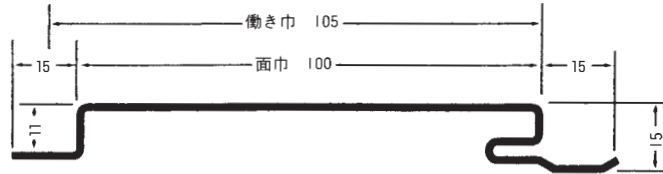

カラー鋼板(1)

色：カラーGL ミッドナイトブルー、シルバーブラック
 *シルバー、シルバーブラウン、セピア、クリーム、
 ブラック、サンドホワイト、アイボリー
 他：*ガルバー生地、*ホワイト

※t=0.3
 プリント木目調
 EP-1、EP-5

ℓ 寸法は別途ご相談下さい。
 *その他、板厚
 ご相談下さい

品番	S-105	S-100	—	板厚
目地	有り	無し	—	0.5mm

品番	S-120	S-115	—	板厚
目地	有り	無し	—	0.5mm

品番	S-130	—	—	板厚
目地	—	—	—	0.5mm

品番	S-155	S-150	—	板厚
目地	有り	無し	—	0.5mm

品番	M-105	M-120	M-155	板厚
	—	—	—	0.5mm

☆カラー鋼板は指定色焼付塗装も受けたまわります。

カラー鋼板(2) (付属品)

定尺▷2,000mm

<p>S-1・廻縁(2m物)</p> 	<p>S-2・H型接続(2m物)</p> 	<p>S-3・水切り(2m物)</p> 	
<p>S-4・入隅(2m物)</p> 	<p>S-5・出隅(2m物)</p> 	<p>S-6・軒天水切り(2m物)</p> 	
<p>S-7・笠木(2m物)</p> 	<p>S-8・横張用出隅(2m物)</p> 	<p>S-9・横張用入隅(2m物)</p> 	
<p>S-10・軒天用水切り(2m物)</p> 	<p>S-11・水切り(2m物)</p> 	<p>※別注付属品も受けたまわります。 (2m~4m物)</p>	