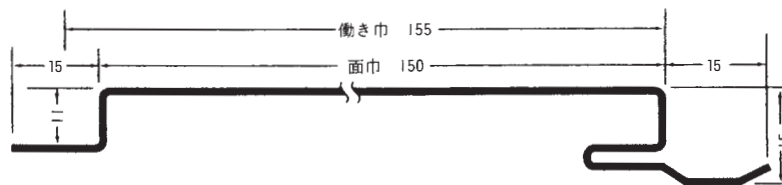

カラー鋼板(1)

色：カラーGL ミッドナイトブルー、シルバーブラック
 *シルバー、シルバーブラウン、セピア、クリーム、
 ブラック、サンドホワイト、アイボリー
 他：*ガルバー生地、*ホワイト

※t=0.3
 プリント木目調
 EP-1、EP-5

ℓ 寸法は別途ご相談下さい。
 *その他、板厚
 ご相談下さい

品番	S-105	S-100	—	板厚
目地	有り	無し	—	0.5mm

品番	S-120	S-115	—	板厚
目地	有り	無し	—	0.5mm

品番	S-130	—	—	板厚
目地	—	—	—	0.5mm

品番	S-155	S-150	—	板厚
目地	有り	無し	—	0.5mm

品番	M-105	M-120	M-155	板厚
	—	—	—	0.5mm

☆カラー鋼板は指定色焼付塗装も受けたまわります。

カラー鋼板(2) (付属品)

定尺▷2,000mm

<p>S-1・廻縁(2m物)</p> 	<p>S-2・H型接続(2m物)</p> 	<p>S-3・水切り(2m物)</p> 	
<p>S-4・入隅(2m物)</p> 	<p>S-5・出隅(2m物)</p> 	<p>S-6・軒天水切り(2m物)</p> 	
<p>S-7・笠木(2m物)</p> 	<p>S-8・横張用出隅(2m物)</p> 	<p>S-9・横張用入隅(2m物)</p> 	
<p>S-10・軒天用水切り(2m物)</p> 	<p>S-11・水切り(2m物)</p> 	<p>※別注付属品も受けたまわります。 (2m~4m物)</p>	