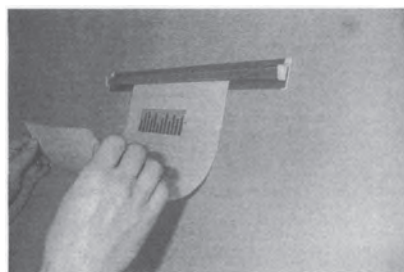

ペーパーホルダー

差し込むだけでシッカリ止まり

手前に上げればサラリとはずれる

○ 使用例

図のように用紙等をはさんで使用します。

○ つかいかた

下から用紙を奥まで差し込み、一度軽く真下に引いてください。

手前にふんわり持ち上げて引いてはまず。

- 掲示用紙の付けはずしが簡単でしかもシッカリ止まります。
- 押しピンを使わないので安全です。
- 受注生産（納期は都度ご相談下さい）
- 色：B₂シルバー色