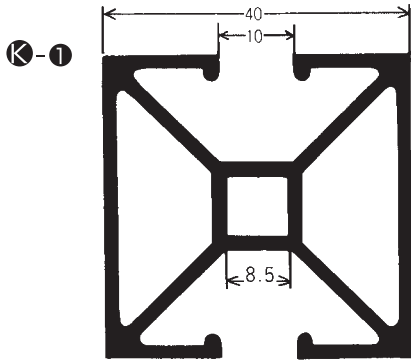

簡易間仕切り(1)

- 品名/天井固定枠 ㉑
- 長さ/3,700mm
- アルマイト/B₂

- 品名/天井固定枠 ㉒
- 長さ/3,700mm
- アルマイト/B₂

- 品名/横枠柱本体
(ストッパー枠)
- 長さ/3,700mm
- アルマイト/B₂

●横枠用金具

簡易間仕切り(2)

- 品名/2面ポール
- 長さ/3m・4m
- アルマイト/B2

- 品名/コーナーポール
- 長さ/3m・4m
- アルマイト/B2

- 品名/1面ポール
- 長さ/3m
- アルマイト/B2

- 品名/3面ポール
- 長さ/3m
- アルマイト/B2

- (硝子溝隠し及溝幅調整ゴム) 40mm角用

(断面図)
K-8