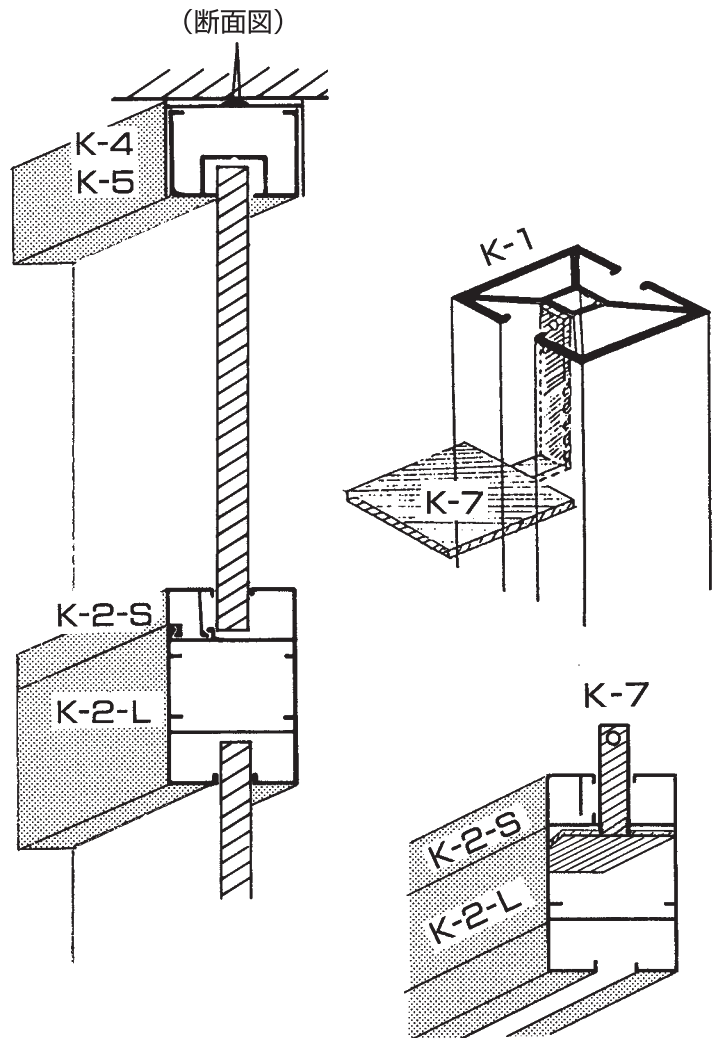

簡易間仕切り(1)

- 品名/天井固定枠 ㉑
- 長さ/3,700mm
- アルマイト/B₂

- 品名/天井固定枠 ㉒
- 長さ/3,700mm
- アルマイト/B₂

- 品名/横枠柱本体
(ストッパー枠)
- 長さ/3,700mm
- アルマイト/B₂

●横枠用金具

簡易間仕切り(2)

- 品名/2面ポール
- 長さ/3m・4m
- アルマイト/B2

- 品名/コーナーポール
- 長さ/3m・4m
- アルマイト/B2

- 品名/1面ポール
- 長さ/3m
- アルマイト/B2

- 品名/3面ポール
- 長さ/3m
- アルマイト/B2

- (硝子溝隠し及溝幅調整ゴム) 40mm角用

(断面図)
K-8