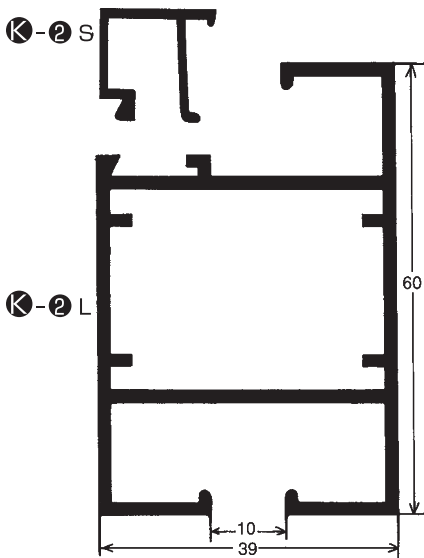

簡易間仕切り(1)

- 品名/天井固定枠 ㉑
- 長さ/3,700mm
- アルマイト/B₂

- 品名/天井固定枠 ㉒
- 長さ/3,700mm
- アルマイト/B₂

- 品名/横枠柱本体
(ストッパー枠)
- 長さ/3,700mm
- アルマイト/B₂

●横枠用金具

簡易間仕切り(2)

- 品名/2面ポール
- 長さ/3m・4m
- アルマイト/B2

- 品名/コーナーポール
- 長さ/3m・4m
- アルマイト/B2

- 品名/1面ポール
- 長さ/3m
- アルマイト/B2

- 品名/3面ポール
- 長さ/3m
- アルマイト/B2

- (硝子溝隠し及溝幅調整ゴム) 40mm角用

(断面図)
K-8