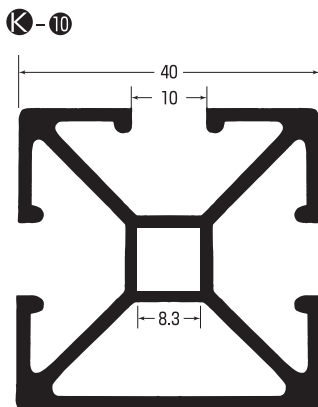

簡易間仕切り(1)

- 品名/天井固定枠 ㉑
- 長さ/3,700mm
- アルマイト/B₂

- 品名/天井固定枠 ㉒
- 長さ/3,700mm
- アルマイト/B₂

- 品名/横枠柱本体
(ストッパー枠)
- 長さ/3,700mm
- アルマイト/B₂

●横枠用金具

簡易間仕切り(2)

- 品名/2面ポール
- 長さ/3m・4m
- アルマイト/B2

- 品名/コーナーポール
- 長さ/3m・4m
- アルマイト/B2

- 品名/1面ポール
- 長さ/3m
- アルマイト/B2

- 品名/3面ポール
- 長さ/3m
- アルマイト/B2

- (硝子溝隠し及溝幅調整ゴム) 40mm角用

(断面図)
K-8