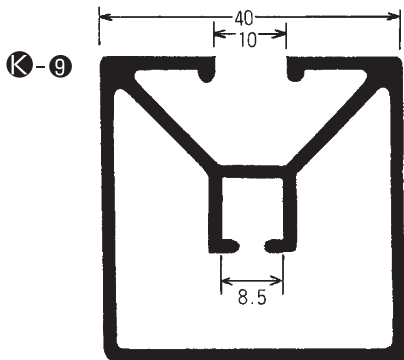

簡易間仕切り(1)

- 品名/天井固定枠 ㉑
- 長さ/3,700mm
- アルマイト/B₂

- 品名/天井固定枠 ㉒
- 長さ/3,700mm
- アルマイト/B₂

- 品名/横枠柱本体
(ストッパー枠)
- 長さ/3,700mm
- アルマイト/B₂

●横枠用金具

簡易間仕切り(2)

- 品名/2面ポール
- 長さ/3m・4m
- アルマイト/B2

- 品名/コーナーポール
- 長さ/3m・4m
- アルマイト/B2

- 品名/1面ポール
- 長さ/3m
- アルマイト/B2

- 品名/3面ポール
- 長さ/3m
- アルマイト/B2

- (硝子溝隠し及溝幅調整ゴム) 40mm角用

(断面図)
K-8