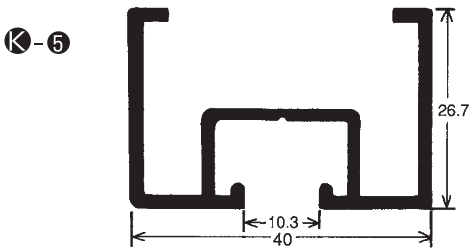

簡易間仕切り(1)

- 品名/天井固定枠 ㉑
- 長さ/3,700mm
- アルマイト/B₂

- 品名/天井固定枠 ㉒
- 長さ/3,700mm
- アルマイト/B₂

- 品名/横枠柱本体
(ストッパー枠)
- 長さ/3,700mm
- アルマイト/B₂

●横枠用金具

簡易間仕切り(2)

- 品名/2面ポール
- 長さ/3m・4m
- アルマイト/B2

- 品名/コーナーポール
- 長さ/3m・4m
- アルマイト/B2

- 品名/1面ポール
- 長さ/3m
- アルマイト/B2

- 品名/3面ポール
- 長さ/3m
- アルマイト/B2

- (硝子溝隠し及溝幅調整ゴム) 40mm角用

(断面図)
K-8