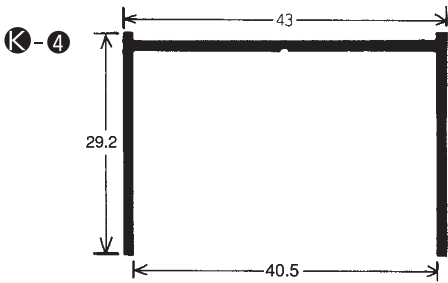

簡易間仕切り(1)

- 品名/天井固定枠 ㉑
- 長さ/3,700mm
- アルマイト/B₂

- 品名/天井固定枠 ㉒
- 長さ/3,700mm
- アルマイト/B₂

- 品名/横枠柱本体
(ストッパー枠)
- 長さ/3,700mm
- アルマイト/B₂

●横枠用金具

簡易間仕切り(2)

- 品名/2面ポール
- 長さ/3m・4m
- アルマイト/B2

- 品名/コーナーポール
- 長さ/3m・4m
- アルマイト/B2

- 品名/1面ポール
- 長さ/3m
- アルマイト/B2

- 品名/3面ポール
- 長さ/3m
- アルマイト/B2

- (硝子溝隠し及溝幅調整ゴム) 40mm角用

(断面図)
K-8