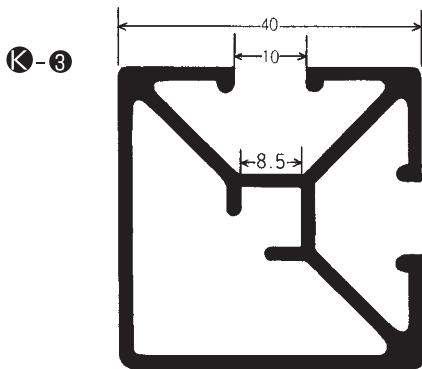

簡易間仕切り(1)

- 品名/天井固定枠 ㉑
- 長さ/3,700mm
- アルマイト/B₂

- 品名/天井固定枠 ㉒
- 長さ/3,700mm
- アルマイト/B₂

- 品名/横枠柱本体
(ストッパー枠)
- 長さ/3,700mm
- アルマイト/B₂

●横枠用金具

簡易間仕切り(2)

- 品名/2面ポール
- 長さ/3m・4m
- アルマイト/B2

- 品名/コーナーポール
- 長さ/3m・4m
- アルマイト/B2

- 品名/1面ポール
- 長さ/3m
- アルマイト/B2

- 品名/3面ポール
- 長さ/3m
- アルマイト/B2

- (硝子溝隠し及溝幅調整ゴム) 40mm角用

(断面図)
K-8