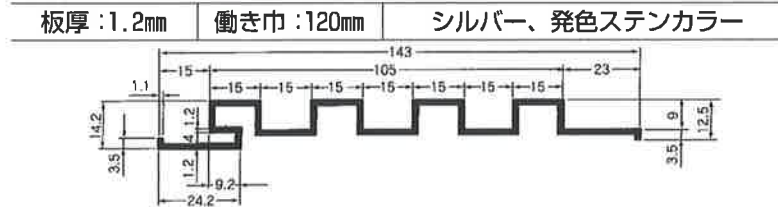

# 押出しスパン

定尺▷ 4m・5m・6m

K-3型

K-4型

K-15型

K-20型

K-5型

K-6型