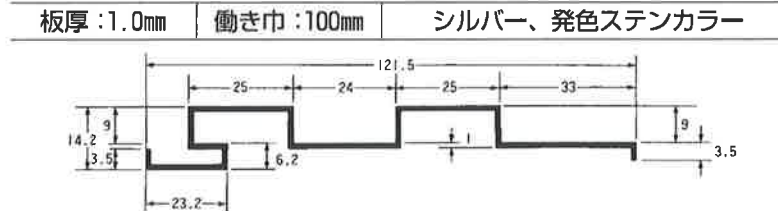

# 押出しスパン

定尺▷ 4m・5m・6m

K-3型

K-4型

K-15型

K-20型

K-5型

K-6型