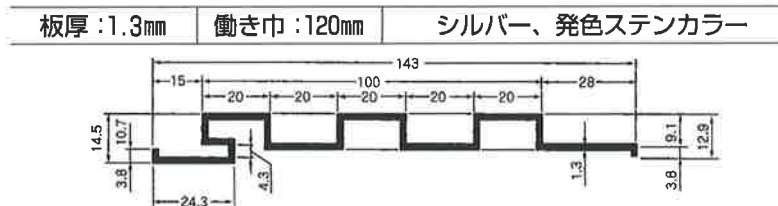

# 押出しスパン

定尺▷ 4m・5m・6m

K-3型

K-4型

K-15型

K-20型

K-5型

K-6型