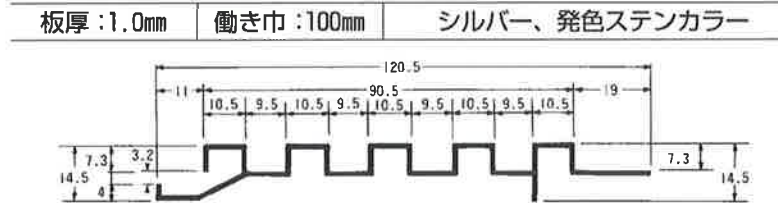

# 押出しスパン

定尺▷ 4m・5m・6m

K-3型

K-4型

K-15型

K-20型

K-5型

K-6型