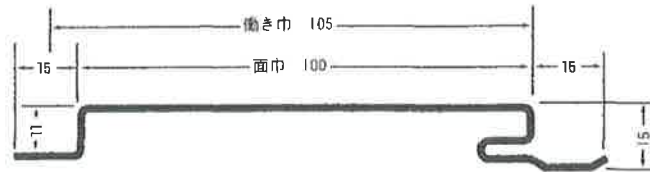

カラー鋼板(1)

色：カラーGL ミッドナイトブルー、シルバーブラック
 *シルバー、シルバーブラウン、セピア、クリーム、
 ブラック、サンドホワイト、アイボリー
 他：*ガルバー生地、*ホワイト

※t=0.3
 プリント木目調
 EP-1、EP-5

ℓ 寸法は別途ご相談下さい。
 *その他、板厚
 ご相談下さい

品番	S-105	S-100	—	板厚
目地	有り	無し	—	0.5mm

品番	S-120	S-115	—	板厚
目地	有り	無し	—	0.5mm

品番	S-130	—	—	板厚
目地	—	—	—	0.5mm

品番	S-155	S-150	—	板厚
目地	有り	無し	—	0.5mm

品番	M-105	M-120	M-155	板厚
	—	—	—	0.5mm

☆カラー鋼板は指定色焼付塗装も受けたまわります。