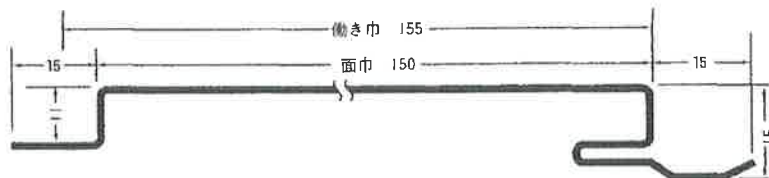

カラー鋼板(1)

色：カラーGL ミッドナイトブルー、シルバーブラック
 *シルバー、シルバーブラウン、セピア、クリーム、
 ブラック、サンドホワイト、アイボリー
 他：*ガルバー生地、*ホワイト

※t=0.3
 プリント木目調
 EP-1、EP-5

ℓ 寸法は別途ご相談下さい。
 *その他、板厚
 ご相談下さい

品番	S-105	S-100	—	板厚
目地	有り	無し	—	0.5mm

品番	S-120	S-115	—	板厚
目地	有り	無し	—	0.5mm

品番	S-130	—	—	板厚
目地	—	—	—	0.5mm

品番	S-155	S-150	—	板厚
目地	有り	無し	—	0.5mm

品番	M-105	M-120	M-155	板厚
	—	—	—	0.5mm

☆カラー鋼板は指定色焼付塗装も受けたまわります。