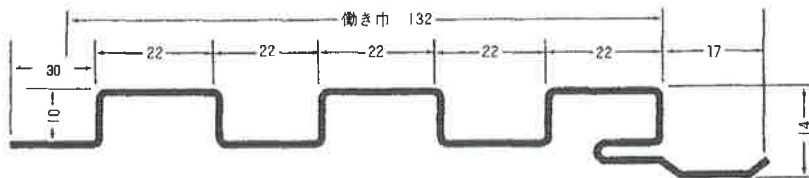

カラー鋼板(1)

色：カラーGL ミッドナイトブルー、シルバーブラック
 *シルバー、シルバーブラウン、セピア、クリーム、
 ブラック、サンドホワイト、アイボリー
 他：*ガルバー生地、*ホワイト

※t=0.3
 プリント木目調
 EP-1、EP-5

ℓ 寸法は別途ご相談下さい。
 *その他、板厚
 ご相談下さい

品番	S-105	S-100	—	板厚
目地	有り	無し	—	0.5mm

品番	S-120	S-115	—	板厚
目地	有り	無し	—	0.5mm

品番	S-130	—	—	板厚
目地	—	—	—	0.5mm

品番	S-155	S-150	—	板厚
目地	有り	無し	—	0.5mm

品番	M-105	M-120	M-155	板厚
	—	—	—	0.5mm

☆カラー鋼板は指定色焼付塗装も受けたまわります。