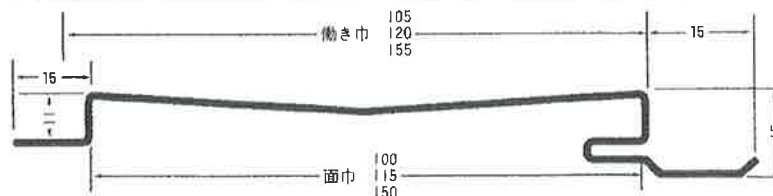

カラー鋼板(1)

色：カラーGL ミッドナイトブルー、シルバーブラック
 *シルバー、シルバーブラウン、セピア、クリーム、
 ブラック、サンドホワイト、アイボリー
 他：*ガルバー生地、*ホワイト

※t=0.3
 プリント木目調
 EP-1、EP-5

ℓ 寸法は別途ご相談下さい。
 *その他、板厚
 ご相談下さい

品番	S-105	S-100	—	板厚
目地	有り	無し	—	0.5mm

品番	S-120	S-115	—	板厚
目地	有り	無し	—	0.5mm

品番	S-130	—	—	板厚
目地	—	—	—	0.5mm

品番	S-155	S-150	—	板厚
目地	有り	無し	—	0.5mm

品番	M-105	M-120	M-155	板厚
	—	—	—	0.5mm

☆カラー鋼板は指定色焼付塗装も受けたまわります。