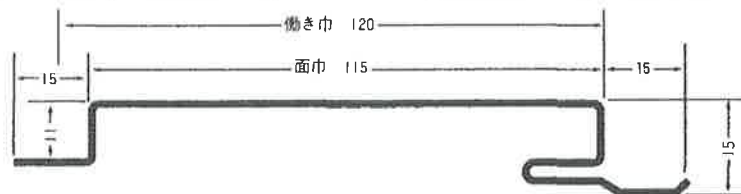

カラー鋼板(1)

色：カラーGL ミッドナイトブルー、シルバーブラック
 *シルバー、シルバーブラウン、セピア、クリーム、
 ブラック、サンドホワイト、アイボリー
 他：*ガルバー生地、*ホワイト

※t=0.3
 プリント木目調
 EP-1、EP-5

ℓ 寸法は別途ご相談下さい。
 *その他、板厚
 ご相談下さい

品番	S-105	S-100	—	板厚
目地	有り	無し	—	0.5mm

品番	S-120	S-115	—	板厚
目地	有り	無し	—	0.5mm

品番	S-130	—	—	板厚
目地	—	—	—	0.5mm

品番	S-155	S-150	—	板厚
目地	有り	無し	—	0.5mm

品番	M-105	M-120	M-155	板厚
	—	—	—	0.5mm

☆カラー鋼板は指定色焼付塗装も受けたまわります。