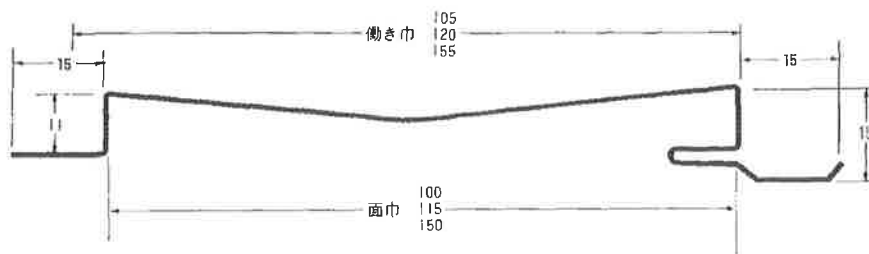

# カラーアルミ (フォーミング)

ℓ 寸法は別途ご相談下さい。

〔色：シルバー、ブロンズ、クリアブロンズ、ブラック  
ステンカラー、クリーム、ニューブラウン、ホワイト (つやなし)〕

品番	K-105	K-100	—	板厚
目地	有り	無し	—	0.6mm

品番	K-120	K-115	—	板厚
目地	有り	無し	—	0.6mm

品番	K-130	—	—	板厚
目地	—	—	—	0.6mm

品番	K-155	K-150	—	板厚
目地	有り	無し	—	0.6mm

品番	KM-105	KM-120	KM-155	板厚
目地	有り	有り	有り	0.6mm

☆指定色の焼付塗装も受けたまわります。