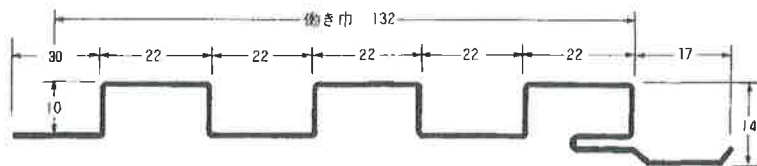

# カラーアルミ (フォーミング)

ℓ 寸法は別途ご相談下さい。

〔色：シルバー、ブロンズ、クリアブロンズ、ブラック  
ステンカラー、クリーム、ニューブラウン、ホワイト (つやなし)〕

品番	K-105	K-100	—	板厚
目地	有り	無し	—	0.6mm

品番	K-120	K-115	—	板厚
目地	有り	無し	—	0.6mm

品番	K-130	—	—	板厚
目地	—	—	—	0.6mm

品番	K-155	K-150	—	板厚
目地	有り	無し	—	0.6mm

品番	KM-105	KM-120	KM-155	板厚
目地	有り	有り	有り	0.6mm

☆指定色の焼付塗装も受けたまわります。