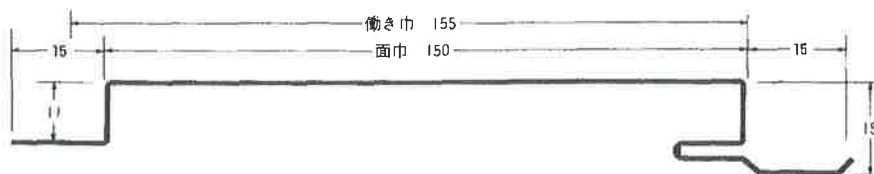

# カラーアルミ (フォーミング)

ℓ 寸法は別途ご相談下さい。

〔色：シルバー、ブロンズ、クリアブロンズ、ブラック  
ステンカラー、クリーム、ニューブラウン、ホワイト (つやなし)〕

品番	K-105	K-100	—	板厚
目地	有り	無し	—	0.6mm

品番	K-120	K-115	—	板厚
目地	有り	無し	—	0.6mm

品番	K-130	—	—	板厚
目地	—	—	—	0.6mm

品番	K-155	K-150	—	板厚
目地	有り	無し	—	0.6mm

品番	KM-105	KM-120	KM-155	板厚
目地	有り	有り	有り	0.6mm

☆指定色の焼付塗装も受けたまわります。