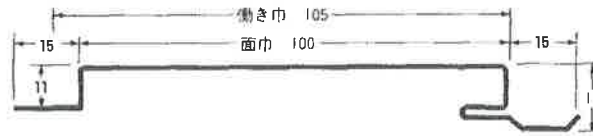

# カラーアルミ (フォーミング)

ℓ 寸法は別途ご相談下さい。

〔色：シルバー、ブロンズ、クリアブロンズ、ブラック  
ステンカラー、クリーム、ニューブラウン、ホワイト (つやなし)〕

品番	K-105	K-100	—	板厚
目地	有り	無し	—	0.6mm

品番	K-120	K-115	—	板厚
目地	有り	無し	—	0.6mm

品番	K-130	—	—	板厚
目地	—	—	—	0.6mm

品番	K-155	K-150	—	板厚
目地	有り	無し	—	0.6mm

品番	KM-105	KM-120	KM-155	板厚
目地	有り	有り	有り	0.6mm

☆指定色の焼付塗装も受けたまわります。