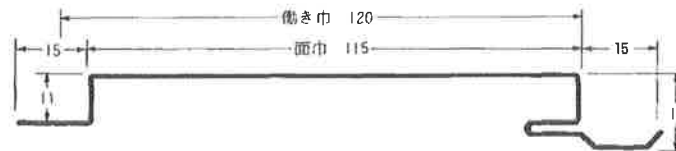

# カラーアルミ (フォーミング)

ℓ 寸法は別途ご相談下さい。

〔色：シルバー、ブロンズ、クリアブロンズ、ブラック  
ステンカラー、クリーム、ニューブラウン、ホワイト (つやなし)〕

品番	K-105	K-100	—	板厚
目地	有り	無し	—	0.6mm

品番	K-120	K-115	—	板厚
目地	有り	無し	—	0.6mm

品番	K-130	—	—	板厚
目地	—	—	—	0.6mm

品番	K-155	K-150	—	板厚
目地	有り	無し	—	0.6mm

品番	KM-105	KM-120	KM-155	板厚
目地	有り	有り	有り	0.6mm

☆指定色の焼付塗装も受けたまわります。