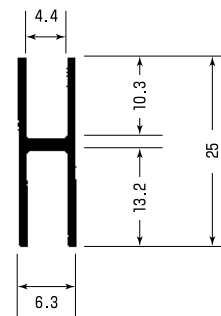

ハカマ・H柱

定尺▷3,640 mm B2 アルマイト付

40mmハカマ

(5mm、6mm用)

33mmハカマ

(5mm用)

25mmハカマ

(5mm用)

25mmハカマ

(4mm用)

3 mm用 H 柱

5 mm用 H 柱(近日廃番)