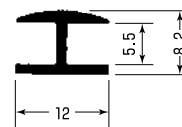

ハカマ・H柱

定尺▷3,640 mm B2 アルマイト付

40mmハカマ

(5mm、6mm用)

33mmハカマ

(5mm用)

25mmハカマ

(5mm用)

25mmハカマ

(4mm用)

3 mm用 H 柱

5 mm用 H 柱(近日廃番)