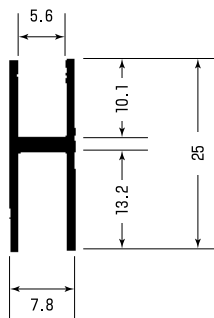

ハカマ・H柱

定尺▷3,640 mm B2 アルマイト付

40mmハカマ

(5mm、6mm用)

33mmハカマ

(5mm用)

25mmハカマ

(5mm用)

25mmハカマ

(4mm用)

3 mm用 H 柱

5 mm用 H 柱(近日廃番)