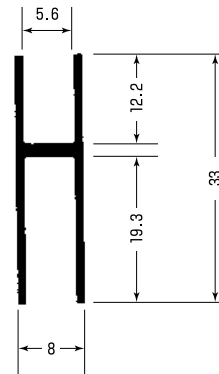

ハカマ・H柱

定尺▷3,640 mm B2 アルマイト付

40mmハカマ

(5mm、6mm用)

33mmハカマ

(5mm用)

25mmハカマ

(5mm用)

25mmハカマ

(4mm用)

3 mm用 H 柱

5 mm用 H 柱(近日廃番)