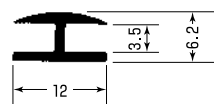

ハカマ・H柱

定尺▷3,640 mm B2 アルマイト付

40mmハカマ

(5mm、6mm用)

33mmハカマ

(5mm用)

25mmハカマ

(5mm用)

25mmハカマ

(4mm用)

3 mm用 H 柱

5 mm用 H 柱(近日廃番)