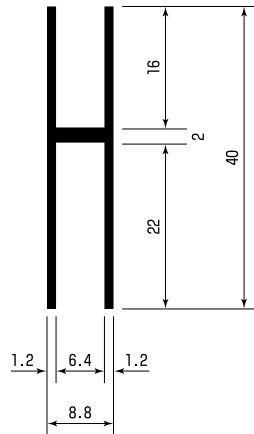

ハカマ・H柱

定尺▷3,640 mm B2 アルマイト付

40mmハカマ

(5mm、6mm用)

33mmハカマ

(5mm用)

25mmハカマ

(5mm用)

25mmハカマ

(4mm用)

3 mm用 H 柱

5 mm用 H 柱(近日廃番)