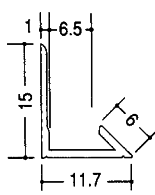

アルミ入隅コーナー

■アルミ入隅 2.73m (B2アルマイト仕上げ)

△型6.5