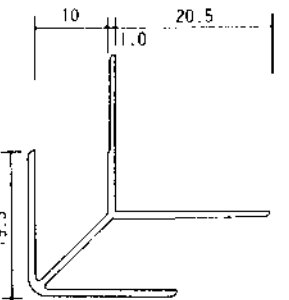

アルミ出隅コーナー

■アルミ出隅 2.73m (B2アルマイト仕上げ)

DA-10