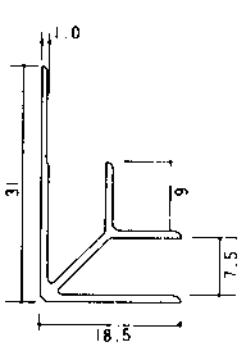

アルミ出隅コーナー

■アルミ出隅 2.73m (B2アルマイト仕上げ)

DA-2.5

DA-3.5

DA-4.5

DA-5.5

DA-6.5

DA-7.5

アルミ入隅コーナー

■アルミ入隅 2.73m (B2アルマイト仕上げ)

BF-2.5

BF-3.5

BF-4.5

BF-5.5

BF-6.5

BF-7.5

BF-8.5

BF-10

BF-10.5

BF-13

3AB

6AB

9AB

12AB