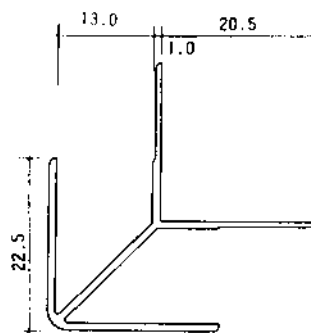

アルミ出隅コーナー

■アルミ出隅 2.73m (B2アルマイト仕上げ)