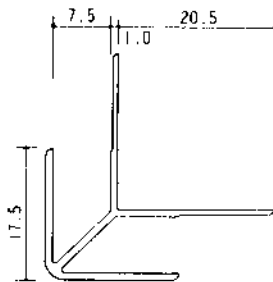

アルミ出隅コーナー

■アルミ出隅 2.73m (B2アルマイト仕上げ)

DA-2.5

DA-3.5

DA-4.5

DA-5.5

DA-6.5

DA-7.5

アルミ入隅コーナー

■アルミ入隅 2.73m (B2アルマイト仕上げ)

BF-2.5

BF-3.5

BF-4.5

BF-5.5

BF-6.5

BF-7.5