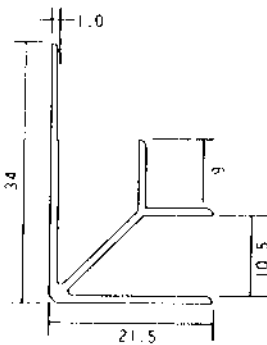

アルミ入隅コーナー

■アルミ入隅 2.73m (B2アルマイト仕上げ)

BF-10.5