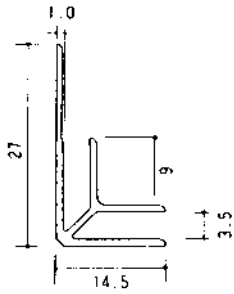

アルミ出隅コーナー

■アルミ出隅 2.73m (B2アルマイト仕上げ)

DA-2.5

DA-3.5

DA-4.5

DA-5.5

DA-6.5

DA-7.5

アルミ入隅コーナー

■アルミ入隅 2.73m (B2アルマイト仕上げ)

BF-2.5

BF-3.5

BF-4.5

BF-5.5

BF-6.5

BF-7.5