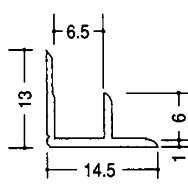

アルミ入隅コーナー

■アルミ入隅 2.73m (B2アルマイト仕上げ)

BF-2.5

BF-3.5

BF-4.5

BF-5.5

BF-6.5

BF-7.5

BF-8.5

BF-10

BF-10.5

BF-13

3AB

6AB

9AB

12AB