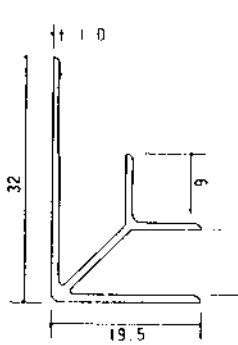

アルミ出隅コーナー

■アルミ出隅 2.73m (B2アルマイト仕上げ)

DA-2.5

DA-3.5

DA-4.5

DA-5.5

DA-6.5

DA-7.5

アルミ入隅コーナー

■アルミ入隅 2.73m (B2アルマイト仕上げ)

BF-2.5

BF-3.5

BF-4.5

BF-5.5

BF-6.5

BF-7.5

BF-8.5

BF-10

BF-10.5

BF-13

3AB

6AB

9AB

12AB