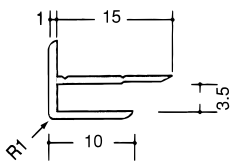

アルミ出隅コーナー

■アルミ出隅 2.73m (B2アルマイト仕上げ)

3AD