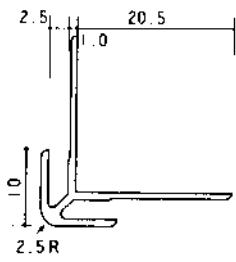

アルミ出隅コーナー

■アルミ出隅 2.73m (B2アルマイト仕上げ)

DA-2.5

DA-3.5

DA-4.5

DA-5.5

DA-6.5

DA-7.5

アルミ入隅コーナー

■アルミ入隅 2.73m (B2アルマイト仕上げ)

BF-2.5

BF-3.5

BF-4.5

BF-5.5

BF-6.5

BF-7.5