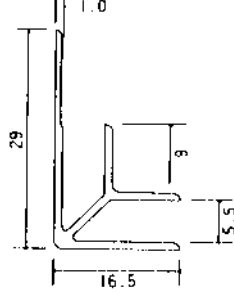

アルミ出隅コーナー

■アルミ出隅 2.73m (B2アルマイト仕上げ)

DA-2.5

DA-3.5

DA-4.5

DA-5.5

DA-6.5

DA-7.5

アルミ入隅コーナー

■アルミ入隅 2.73m (B2アルマイト仕上げ)

BF-2.5

BF-3.5

BF-4.5

BF-5.5

BF-6.5

BF-7.5

BF-8.5

BF-10

BF-10.5

BF-13

3AB

6AB

9AB

12AB