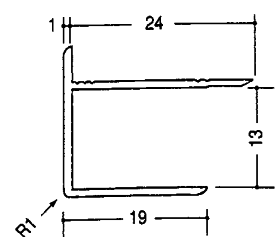

アルミ出隅コーナー

■アルミ出隅 2.73m (B2アルマイト仕上げ)

DA-2.5

DA-3.5

DA-4.5

DA-5.5

DA-6.5

DA-7.5

DA-8.5

DA-10

DA-10.5

DA-13

3AD

6AD

9AD

12AD

アルミ入隅コーナー

■アルミ入隅 2.73m (B2アルマイト仕上げ)

BF-2.5

BF-3.5

BF-4.5

BF-5.5

BF-6.5

BF-7.5