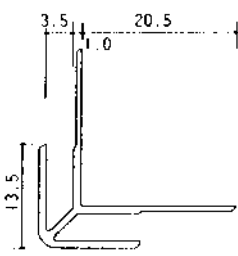

アルミ出隅コーナー

■アルミ出隅 2.73m (B2アルマイト仕上げ)

DA-2.5

DA-3.5

DA-4.5

DA-5.5

DA-6.5

DA-7.5

アルミ入隅コーナー

■アルミ入隅 2.73m (B2アルマイト仕上げ)

BF-2.5

BF-3.5

BF-4.5

BF-5.5

BF-6.5

BF-7.5