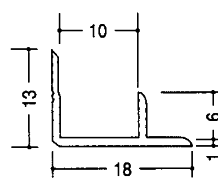

アルミ入隅コーナー

■アルミ入隅 2.73m (B2アルマイト仕上げ)

BF-2.5

BF-3.5

BF-4.5

BF-5.5

BF-6.5

BF-7.5

BF-8.5

BF-10

BF-10.5

BF-13

3AB

6AB

9AB

12AB