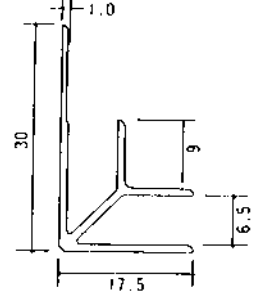

アルミ出隅コーナー

■アルミ出隅 2.73m (B2アルマイト仕上げ)

DA-2.5

DA-3.5

DA-4.5

DA-5.5

DA-6.5

DA-7.5

アルミ入隅コーナー

■アルミ入隅 2.73m (B2アルマイト仕上げ)

BF-2.5

BF-3.5

BF-4.5

BF-5.5

BF-6.5

BF-7.5