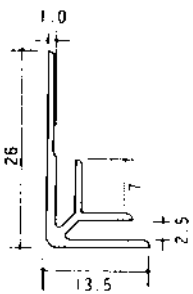

アルミ出隅コーナー

■アルミ出隅 2.73m (B2アルマイト仕上げ)

DA-2.5

DA-3.5

DA-4.5

DA-5.5

DA-6.5

DA-7.5

DA-8.5

DA-10

DA-10.5

DA-13

3AD

6AD

9AD

12AD

アルミ入隅コーナー

■アルミ入隅 2.73m (B2アルマイト仕上げ)

BF-2.5

BF-3.5

BF-4.5

BF-5.5

BF-6.5

BF-7.5