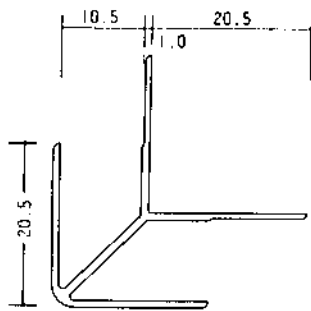

アルミ出隅コーナー

■アルミ出隅 2.73m (B2アルマイト仕上げ)