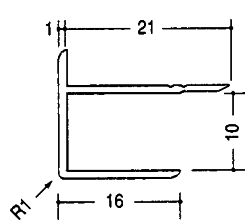

アルミ出隅コーナー

■アルミ出隅 2.73m (B2アルマイト仕上げ)

9AD