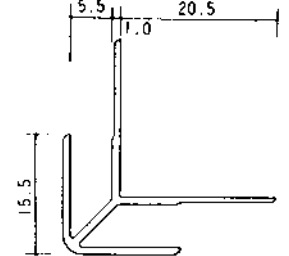

アルミ出隅コーナー

■アルミ出隅 2.73m (B2アルマイト仕上げ)

DA-2.5

DA-3.5

DA-4.5

DA-5.5

DA-6.5

DA-7.5

アルミ入隅コーナー

■アルミ入隅 2.73m (B2アルマイト仕上げ)

BF-2.5

BF-3.5

BF-4.5

BF-5.5

BF-6.5

BF-7.5