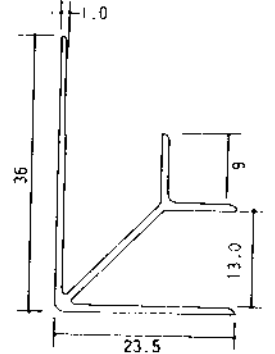

アルミ出隅コーナー

■アルミ出隅 2.73m (B2アルマイト仕上げ)

DA-2.5

DA-3.5

DA-4.5

DA-5.5

DA-6.5

DA-7.5

アルミ入隅コーナー

■アルミ入隅 2.73m (B2アルマイト仕上げ)

BF-2.5

BF-3.5

BF-4.5

BF-5.5

BF-6.5

BF-7.5

BF-8.5

BF-10

BF-10.5

BF-13

3AB

6AB

9AB

12AB