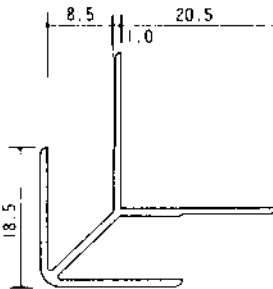

アルミ出隅コーナー

■アルミ出隅 2.73m (B2アルマイト仕上げ)

DA-8.5