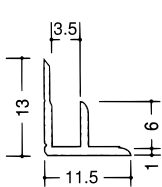

アルミ出隅コーナー

■アルミ出隅 2.73m (B2アルマイト仕上げ)

DA-2.5

DA-3.5

DA-4.5

DA-5.5

DA-6.5

DA-7.5

アルミ入隅コーナー

■アルミ入隅 2.73m (B2アルマイト仕上げ)

BF-2.5

BF-3.5

BF-4.5

BF-5.5

BF-6.5

BF-7.5

BF-8.5

BF-10

BF-10.5

BF-13

3AB

6AB

9AB

12AB