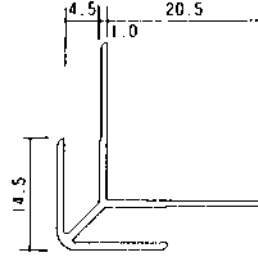

アルミ出隅コーナー

■アルミ出隅 2.73m (B2アルマイト仕上げ)

DA-2.5

DA-3.5

DA-4.5

DA-5.5

DA-6.5

DA-7.5

アルミ入隅コーナー

■アルミ入隅 2.73m (B2アルマイト仕上げ)

BF-2.5

BF-3.5

BF-4.5

BF-5.5

BF-6.5

BF-7.5