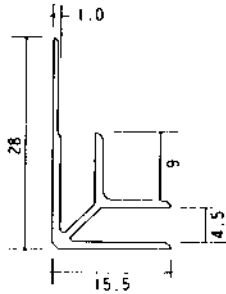

アルミ出隅コーナー

■アルミ出隅 2.73m (B2アルマイト仕上げ)

DA-2.5

DA-3.5

DA-4.5

DA-5.5

DA-6.5

DA-7.5

アルミ入隅コーナー

■アルミ入隅 2.73m (B2アルマイト仕上げ)

BF-2.5

BF-3.5

BF-4.5

BF-5.5

BF-6.5

BF-7.5

BF-8.5

BF-10

BF-10.5

BF-13

3AB

6AB

9AB

12AB