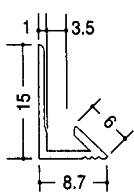

アルミ入隅コーナー

■アルミ入隅 2.73m (B2アルマイト仕上げ)

△型3.5