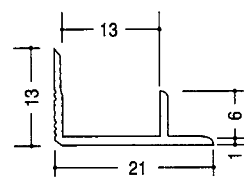

アルミ入隅コーナー

■アルミ入隅 2.73m (B2アルマイト仕上げ)

BF-2.5

BF-3.5

BF-4.5

BF-5.5

BF-6.5

BF-7.5

BF-8.5

BF-10

BF-10.5

BF-13

3AB

6AB

9AB

12AB