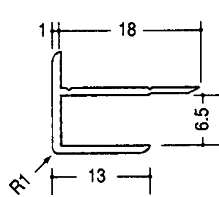

アルミ出隅コーナー

■アルミ出隅 2.73m (B2アルマイト仕上げ)

6AD