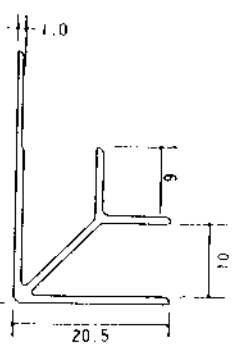

アルミ出隅コーナー

■アルミ出隅 2.73m (B2アルマイト仕上げ)

DA-2.5

DA-3.5

DA-4.5

DA-5.5

DA-6.5

DA-7.5

アルミ入隅コーナー

■アルミ入隅 2.73m (B2アルマイト仕上げ)

BF-2.5

BF-3.5

BF-4.5

BF-5.5

BF-6.5

BF-7.5

BF-8.5

BF-10

BF-10.5

BF-13

3AB

6AB

9AB

12AB