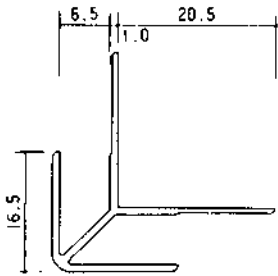

アルミ出隅コーナー

■アルミ出隅 2.73m (B2アルマイト仕上げ)

DA-2.5

DA-3.5

DA-4.5

DA-5.5

DA-6.5

DA-7.5

アルミ入隅コーナー

■アルミ入隅 2.73m (B2アルマイト仕上げ)

BF-2.5

BF-3.5

BF-4.5

BF-5.5

BF-6.5

BF-7.5