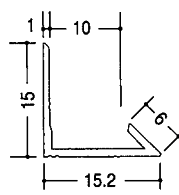

アルミ入隅コーナー

■アルミ入隅 2.73m (B2アルマイト仕上げ)

△型10