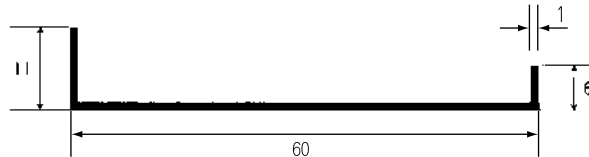

台巻

- 品名/台巻25mm巾
- 長さ/3,640mm
- アルマイト/B₂
(近日廃番)

- 品名/台巻30mm巾
- 長さ/3,640mm
- アルマイト/B₂

- 品名/台巻46mm巾
- 長さ/3,640mm
- アルマイト/B₂

- 品名/台巻60mm巾
- 長さ/3,640mm
- アルマイト/B₂

- 品名/台巻122mm巾
- 長さ/3,640mm
- アルマイト/B₂

ペーパーホルダー

高さ(H) : 32mm

色 : B2シルバー

納期 : 受注生産の為、都度ご相談ください

※ご注文の際はフレーム外寸(エンドキャップを含む)でご指示ください。

○使用例

差し込むだけでしっかり止まります