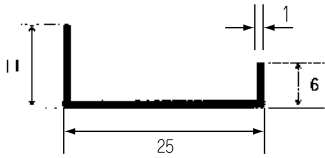

台巻

- 品名/台巻25mm巾
- 長さ/3,640mm
- アルマイト/B₂
(近日廃番)

- 品名/台巻30mm巾
- 長さ/3,640mm
- アルマイト/B₂

- 品名/台巻46mm巾
- 長さ/3,640mm
- アルマイト/B₂

- 品名/台巻60mm巾
- 長さ/3,640mm
- アルマイト/B₂

- 品名/台巻122mm巾
- 長さ/3,640mm
- アルマイト/B₂

ペーパーホルダー

高さ(H) : 32mm