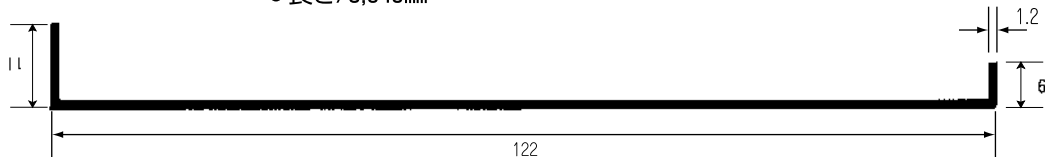

台巻

- 品名/台巻25mm巾
- 長さ/3,640mm
- アルマイト/B₂
(近日廃番)

- 品名/台巻30mm巾
- 長さ/3,640mm
- アルマイト/B₂

- 品名/台巻46mm巾
- 長さ/3,640mm
- アルマイト/B₂

- 品名/台巻60mm巾
- 長さ/3,640mm
- アルマイト/B₂

- 品名/台巻122mm巾
- 長さ/3,640mm
- アルマイト/B₂

ペーパーホルダー

高さ(H) : 32mm

色 : B2シルバー

納期 : 受注生産の為、都度ご相談ください

※ご注文の際はフレーム外寸(エンドキャップを含む)でご指示ください。

○使用例

差し込むだけでしっかり止まります