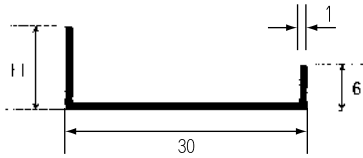

台巻

- 品名/台巻25mm巾
- 長さ/3,640mm
- アルマイト/B₂
(近日廃番)

- 品名/台巻30mm巾
- 長さ/3,640mm
- アルマイト/B₂

- 品名/台巻46mm巾
- 長さ/3,640mm
- アルマイト/B₂

- 品名/台巻60mm巾
- 長さ/3,640mm
- アルマイト/B₂

- 品名/台巻122mm巾
- 長さ/3,640mm
- アルマイト/B₂

ペーパーホルダー

高さ(H) : 32mm