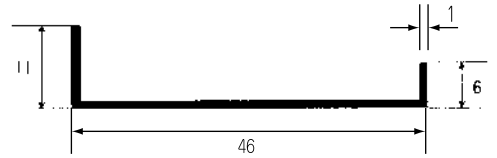

台巻

- 品名/台巻25mm巾
- 長さ/3,640mm
- アルマイト/B₂
(近日廃番)

- 品名/台巻30mm巾
- 長さ/3,640mm
- アルマイト/B₂

- 品名/台巻46mm巾
- 長さ/3,640mm
- アルマイト/B₂

- 品名/台巻60mm巾
- 長さ/3,640mm
- アルマイト/B₂

- 品名/台巻122mm巾
- 長さ/3,640mm
- アルマイト/B₂

ペーパーホルダー

高さ(H) : 32mm

色 : B2シルバー

納期 : 受注生産の為、都度ご相談ください

※ご注文の際はフレーム外寸(エンドキャップを含む)でご指示ください。

○使用例

差し込むだけでしっかり止まります