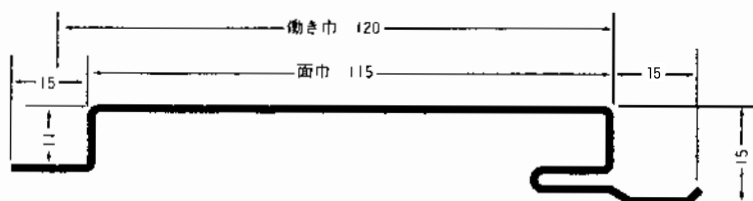

# カラー鋼板(1)

色：カラーGL ミッドナイトブルー、シルバーブラック  
 \*シルバー、シルバーブラウン、セピア、クリーム、  
 ブラック、サンドホワイト、アイボリー  
 他：\*ガルバー生地、\*ホワイト

ℓ 寸法は別途ご相談下さい。  
 \*その他、板厚  
 ご相談下さい

品番	S-105	S-100	—	板厚
目地	有り	無し	—	0.5mm

品番	S-120	S-115	—	板厚
目地	有り	無し	—	0.5mm

品番	S-130	—	—	板厚
目地	—	—	—	0.5mm

品番	S-155	S-150	—	板厚
目地	有り	無し	—	0.5mm

品番	M-105	M-120	M-155	板厚
	—	—	—	0.5mm

☆カラー鋼板は指定色焼付塗装も受けたまわります。

# カラー鋼板(2) (付属品)

定尺▷2,000mm

<p>S-1・廻縁 (2m物)</p> 	<p>S-2・H型接続 (2m物)</p> 	<p>S-3・水切り (2m物)</p> 
<p>S-4・入隅 (2m物)</p> 	<p>S-5・出隅 (2m物)</p> 	<p>S-6・軒天水切り (2m物)</p> 
<p>S-8・横張用出隅 (2m物)</p> 	<p>S-9・横張用入隅 (2m物)</p> 	<p>S-10・軒天用水切り (2m物)</p> 
<p>S-11・水切り (2m物)</p> 	<p>※別注付属品も受けたまわります。</p>	