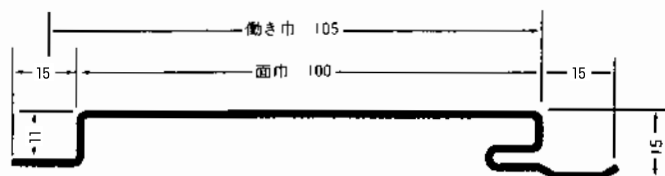

# カラー鋼板(1)

色：カラーGL ミッドナイトブルー、シルバーブラック  
 \*シルバー、シルバーブラウン、セピア、クリーム、  
 ブラック、サンドホワイト、アイボリー  
 他：\*ガルバー生地、\*ホワイト

ℓ 寸法は別途ご相談下さい。  
 \*その他、板厚  
 ご相談下さい

品番	S-105	S-100	—	板厚
目地	有り	無し	—	0.5mm

品番	S-120	S-115	—	板厚
目地	有り	無し	—	0.5mm

品番	S-130	—	—	板厚
目地	—	—	—	0.5mm

品番	S-155	S-150	—	板厚
目地	有り	無し	—	0.5mm

品番	M-105	M-120	M-155	板厚
	—	—	—	0.5mm

☆カラー鋼板は指定色焼付塗装も受けたまわります。

# カラー鋼板(2) (付属品)

定尺▷2,000mm

<p>S-1・廻縁 (2m物)</p> 	<p>S-2・H型接続 (2m物)</p> 	<p>S-3・水切り (2m物)</p> 
<p>S-4・入隅 (2m物)</p> 	<p>S-5・出隅 (2m物)</p> 	<p>S-6・軒天水切り (2m物)</p> 
<p>S-8・横張用出隅 (2m物)</p> 	<p>S-9・横張用入隅 (2m物)</p> 	<p>S-10・軒天用水切り (2m物)</p> 
<p>S-11・水切り (2m物)</p> 	<p>※別注付属品も受けたまわります。</p>	