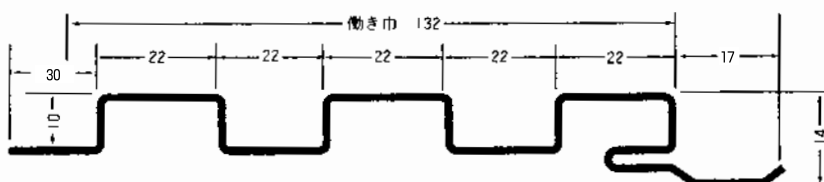

# カラー鋼板(1)

色：カラーGL ミッドナイトブルー、シルバーブラック  
 \*シルバー、シルバーブラウン、セピア、クリーム、  
 ブラック、サンドホワイト、アイボリー  
 他：\*ガルバー生地、\*ホワイト

ℓ 寸法は別途ご相談下さい。  
 \*その他、板厚  
 ご相談下さい

品番	S-105	S-100	—	板厚
目地	有り	無し	—	0.5mm

品番	S-120	S-115	—	板厚
目地	有り	無し	—	0.5mm

品番	S-130	—	—	板厚
目地	—	—	—	0.5mm

品番	S-155	S-150	—	板厚
目地	有り	無し	—	0.5mm

品番	M-105	M-120	M-155	板厚
	—	—	—	0.5mm

☆カラー鋼板は指定色焼付塗装も受けたまわります。

# カラー鋼板(2) (付属品)

定尺▷2,000mm

<p>S-1・廻縁 (2m物)</p> 	<p>S-2・H型接続 (2m物)</p> 	<p>S-3・水切り (2m物)</p> 
<p>S-4・入隅 (2m物)</p> 	<p>S-5・出隅 (2m物)</p> 	<p>S-6・軒天水切り (2m物)</p> 
<p>S-8・横張用出隅 (2m物)</p> 	<p>S-9・横張用入隅 (2m物)</p> 	<p>S-10・軒天用水切り (2m物)</p> 
<p>S-11・水切り (2m物)</p> 	<p>※別注付属品も受けたまわります。</p>	