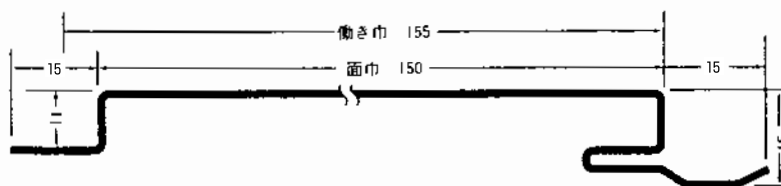

# カラー鋼板(1)

色：カラーGL ミッドナイトブルー、シルバーブラック  
 \*シルバー、シルバーブラウン、セピア、クリーム、  
 ブラック、サンドホワイト、アイボリー  
 他：\*ガルバー生地、\*ホワイト

ℓ 寸法は別途ご相談下さい。  
 \*その他、板厚  
 ご相談下さい

品番	S-105	S-100	—	板厚
目地	有り	無し	—	0.5mm

品番	S-120	S-115	—	板厚
目地	有り	無し	—	0.5mm

品番	S-130	—	—	板厚
目地	—	—	—	0.5mm

品番	S-155	S-150	—	板厚
目地	有り	無し	—	0.5mm

品番	M-105	M-120	M-155	板厚
	—	—	—	0.5mm

☆カラー鋼板は指定色焼付塗装も受けたまわります。

# カラー鋼板(2) (付属品)

定尺▷2,000mm

<p>S-1・廻縁 (2m物)</p> 	<p>S-2・H型接続 (2m物)</p> 	<p>S-3・水切り (2m物)</p> 
<p>S-4・入隅 (2m物)</p> 	<p>S-5・出隅 (2m物)</p> 	<p>S-6・軒天水切り (2m物)</p> 
<p>S-8・横張用出隅 (2m物)</p> 	<p>S-9・横張用入隅 (2m物)</p> 	<p>S-10・軒天用水切り (2m物)</p> 
<p>S-11・水切り (2m物)</p> 	<p>※別注付属品も受けたまわります。</p>	