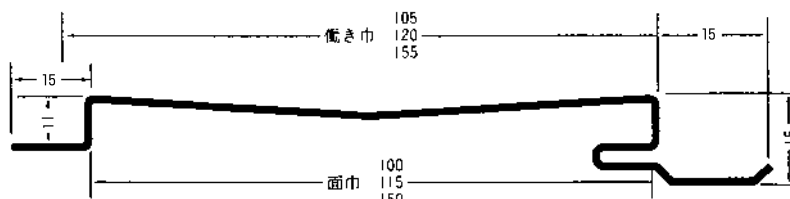

# カラー鋼板(1)

色：カラーGL ミッドナイトブルー、シルバーブラック  
 \*シルバー、シルバーブラウン、セピア、クリーム、  
 ブラック、サンドホワイト、アイボリー  
 他：\*ガルバー生地、\*ホワイト

ℓ 寸法は別途ご相談下さい。  
 \*その他、板厚  
 ご相談下さい

品番	S-105	S-100	—	板厚
目地	有り	無し	—	0.5mm

品番	S-120	S-115	—	板厚
目地	有り	無し	—	0.5mm

品番	S-130	—	—	板厚
目地	—	—	—	0.5mm

品番	S-155	S-150	—	板厚
目地	有り	無し	—	0.5mm

品番	M-105	M-120	M-155	板厚
	—	—	—	0.5mm

☆カラー鋼板は指定色焼付塗装も受けたまわります。

# カラー鋼板(2) (付属品)

定尺▷2,000mm

<p>S-1・廻縁 (2m物)</p> 	<p>S-2・H型接続 (2m物)</p> 	<p>S-3・水切り (2m物)</p> 
<p>S-4・入隅 (2m物)</p> 	<p>S-5・出隅 (2m物)</p> 	<p>S-6・軒天水切り (2m物)</p> 
<p>S-8・横張用出隅 (2m物)</p> 	<p>S-9・横張用入隅 (2m物)</p> 	<p>S-10・軒天用水切り (2m物)</p> 
<p>S-11・水切り (2m物)</p> 	<p>※別注付属品も受けたまわります。</p>	