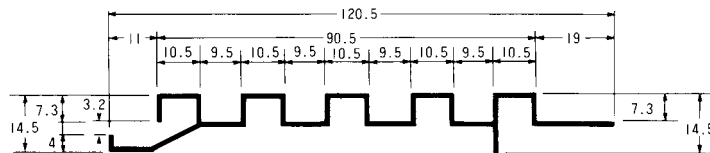

K-5型

板厚:1.0mm 働き巾:100mm シルバー、発色ステンカラー