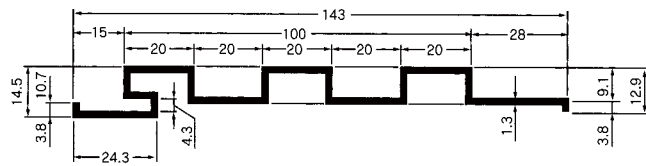

K-20型

板厚:1.3mm 働き巾:120mm シルバー、発色ステンカラー