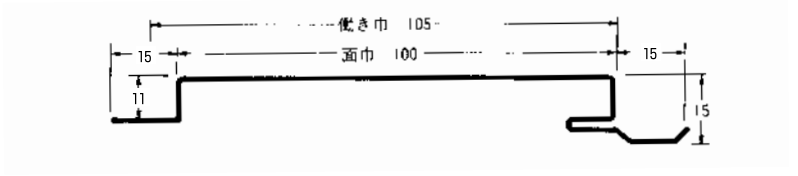

カラーアルミ (フォーミング)

ℓ 寸法は別途ご相談下さい。

〔色：シルバー、ブロンズ、クリアブロンズ、ブラック〕
〔ステンカラー、クリーム、ホワイト (つやなし)〕

品番	K-105	K-100	—	板厚
目地	有り	無し	—	0.6mm