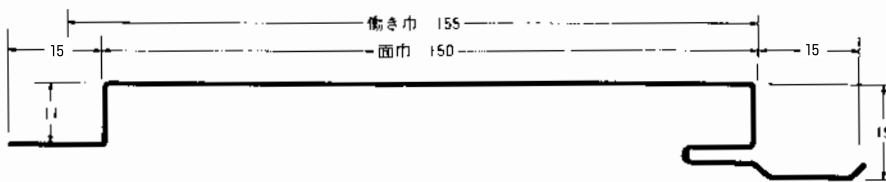

# カラーアルミ (フォーミング)

ℓ 寸法は別途ご相談下さい。

〔色：シルバー、ブロンズ、クリアブロンズ、ブラック〕  
〔ステンカラー、クリーム、ホワイト (つやなし)〕

品番	K-105	K-100	—	板厚
目地	有り	無し	—	0.6mm

品番	K-120	K-115	—	板厚
目地	有り	無し	—	0.6mm

品番	K-130	—	—	板厚
目地	—	—	—	0.6mm

品番	K-155	K-150	—	板厚
目地	有り	無し	—	0.6mm