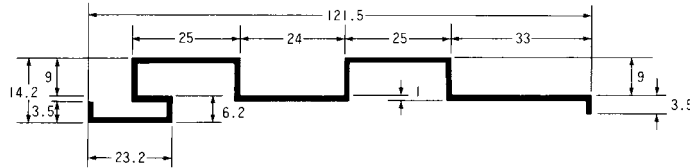

# 押出しスパン

定尺▷ 4m・5m・6m

K-3型

板厚:1.0mm 働き巾:105mm シルバー、発色ステンカラー

K-4型

板厚:1.0mm 働き巾:100mm シルバー、発色ステンカラー

K-15型

板厚:1.2mm 働き巾:120mm シルバー、発色ステンカラー