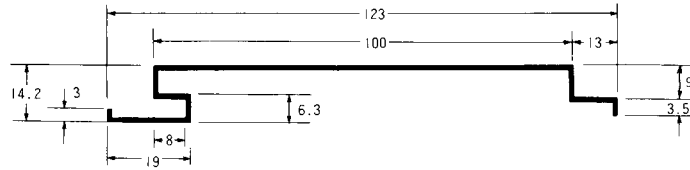

# 押出しスパン

定尺▷ 4m・5m・6m

K-3型

板厚:1.0mm 働き巾:105mm シルバー、発色ステンカラー

K-4型

板厚:1.0mm 働き巾:100mm シルバー、発色ステンカラー

K-15型

板厚:1.2mm 働き巾:120mm シルバー、発色ステンカラー