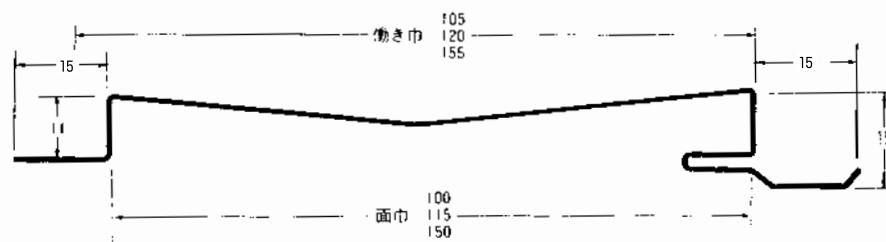

品番	KM-105	KM-120	KM-155	板厚
目地	有り	有り	有り	0.6mm