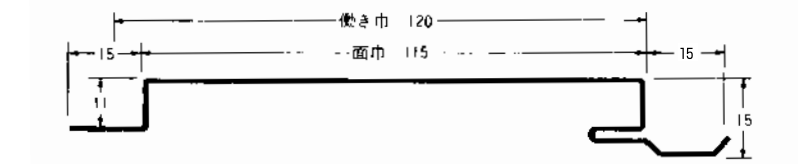

# カラーアルミ (フォーミング)

ℓ 寸法は別途ご相談下さい。

〔色：シルバー、ブロンズ、クリアブロンズ、ブラック〕  
〔ステンカラー、クリーム、ホワイト (つやなし)〕

品番	K-105	K-100	—	板厚
目地	有り	無し	—	0.6mm

品番	K-120	K-115	—	板厚
目地	有り	無し	—	0.6mm

品番	K-130	—	—	板厚
目地	—	—	—	0.6mm

品番	K-155	K-150	—	板厚
目地	有り	無し	—	0.6mm