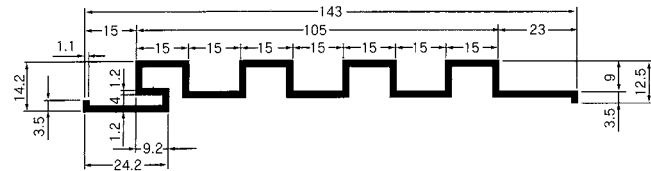

# 押出しスパン

定尺▷ 4m・5m・6m

K-3型

板厚:1.0mm 働き巾:105mm シルバー、発色ステンカラー

K-4型

板厚:1.0mm 働き巾:100mm シルバー、発色ステンカラー

K-15型

板厚:1.2mm 働き巾:120mm シルバー、発色ステンカラー