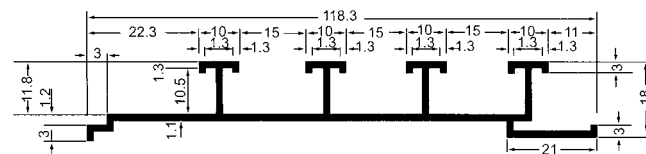

K-20型

板厚:1.3mm 働き巾:120mm シルバー、発色ステンカラー

K-5型

板厚:1.0mm 働き巾:100mm シルバー、発色ステンカラー

K-6型

板厚:1.0mm 働き巾:100mm シルバー

K-8型

板厚:1.2mm 働き巾:125mm シルバー:(受注生産)100㎡以上