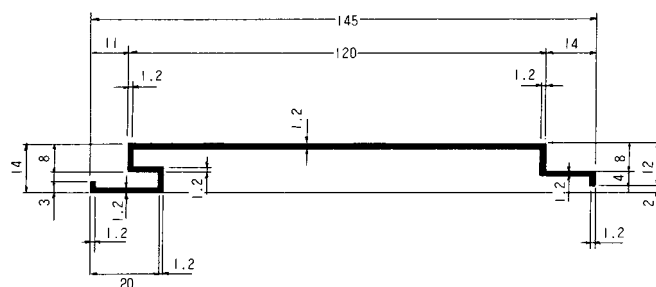

K-20型

板厚:1.3mm 働き巾:120mm シルバー、発色ステンカラー

K-5型

板厚:1.0mm 働き巾:100mm シルバー、発色ステンカラー

K-6型

板厚:1.0mm 働き巾:100mm シルバー

K-8型

板厚:1.2mm 働き巾:125mm シルバー:(受注生産)100㎡以上