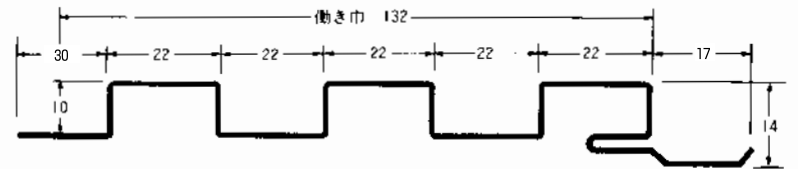

# カラーアルミ (フォーミング)

ℓ 寸法は別途ご相談下さい。

〔色：シルバー、ブロンズ、クリアブロンズ、ブラック〕  
〔ステンカラー、クリーム、ホワイト (つやなし)〕

品番	K-105	K-100	—	板厚
目地	有り	無し	—	0.6mm

品番	K-120	K-115	—	板厚
目地	有り	無し	—	0.6mm

品番	K-130	—	—	板厚
目地	—	—	—	0.6mm

品番	K-155	K-150	—	板厚
目地	有り	無し	—	0.6mm