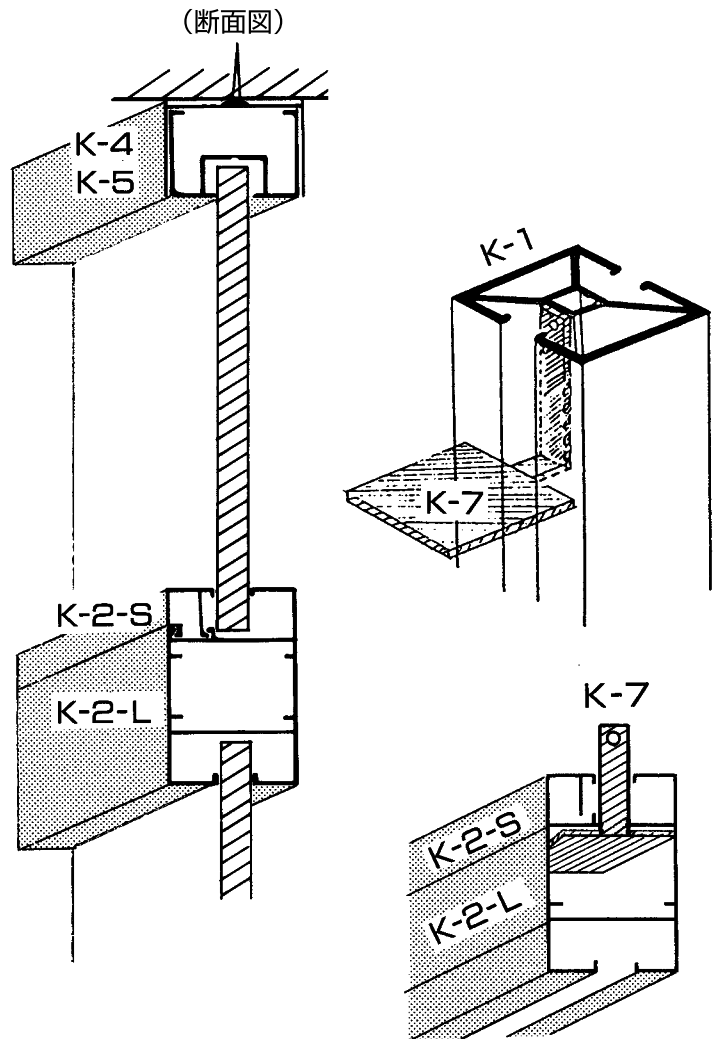

簡易間仕切り(1)

- 品名/天井固定枠(A)
- 長さ/3,700mm
- アルマイト/B₂

- 品名/天井固定枠(B)
- 長さ/3,700mm
- アルマイト/B₂

- 品名/横枠柱本体
(ストッパー枠)
- 長さ/3,700mm
- アルマイト/B₂

●横枠用金具

簡易間仕切り(2)

- 品名/2面ポール
- 長さ/3m・4m
- アルマイト/B2

- 品名/コーナーポール
- 長さ/3m・4m
- アルマイト/B2

- 品名/1面ポール
- 長さ/3m
- アルマイト/B2

- 品名/3面ポール
- 長さ/3m
- アルマイト/B2

- (硝子溝隠し及溝幅調整ゴム) 40mm角用

ポール&付属品

- 品 番/2061
- サ イ ズ/30mm角
- 長 さ/3m・4m
- アルマイト/B2

●プラスチック柱底板 40mm角用

- 品 番/2106
- サ イ ズ/40mm角
- 長 さ/3m・4m
- アルマイト/B2

ソケット 丸

- クロームメッキカバー
- グレー色ゴム座付
- 梱 30ヶ

ソケット 角

- クロームメッキカバー
- グレー色ゴム座付
- 梱 30ヶ

アジャスト 丸

- クロームメッキカバー
- グレー色ゴム座付
- M8ネジ
- 梱 20ヶ

アジャスト 角

- クロームメッキカバー
- グレー色ゴム座付
- M8ネジ
- 梱 20ヶ

- 品 名/L金具
- サ イ ズ/30mm用・40mm用
- 箱 入 数/30mm用 60ヶ・40mm用 55ヶ
- ※六角レンチで固定してください