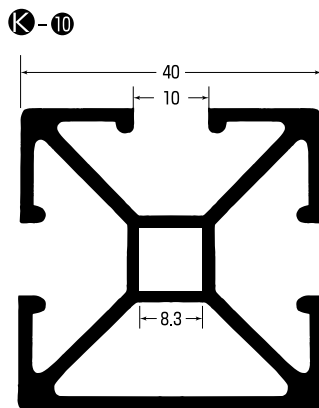

簡易間仕切り(1)

- 品名/天井固定枠(A)
- 長さ/3,700mm
- アルマイト/B₂

- 品名/天井固定枠(B)
- 長さ/3,700mm
- アルマイト/B₂

- 品名/横枠柱本体
(ストッパー枠)
- 長さ/3,700mm
- アルマイト/B₂

●横枠用金具

簡易間仕切り(2)

- 品名/2面ポール
- 長さ/3m・4m
- アルマイト/B2

- 品名/コーナーポール
- 長さ/3m・4m
- アルマイト/B2

- 品名/1面ポール
- 長さ/3m
- アルマイト/B2

- 品名/3面ポール
- 長さ/3m
- アルマイト/B2

- (硝子溝隠し及溝幅調整ゴム) 40mm角用

ポール&付属品

- 品 番/2061
- サ イ ズ/30mm角
- 長 さ/3m・4m
- アルマイト/B2

●プラスチック柱底板 40mm角用

- 品 番/2106
- サ イ ズ/40mm角
- 長 さ/3m・4m
- アルマイト/B2

ソケット 丸

- クロームメッキカバー
- グレー色ゴム座付
- 梱 30ヶ

ソケット 角

- クロームメッキカバー
- グレー色ゴム座付
- 梱 30ヶ

アジャスト 丸

- クロームメッキカバー
- グレー色ゴム座付
- M8ネジ
- 梱 20ヶ

アジャスト 角

- クロームメッキカバー
- グレー色ゴム座付
- M8ネジ
- 梱 20ヶ

- 品 名/L金具
- サ イ ズ/30mm用・40mm用
- 箱 入 数/30mm用 60ヶ・40mm用 55ヶ
- ※六角レンチで固定してください