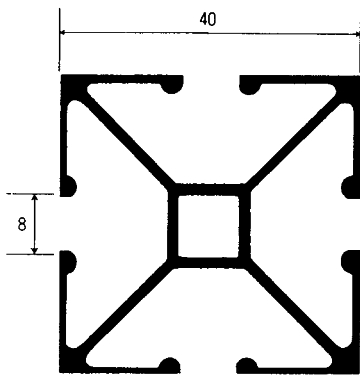

簡易間仕切り(1)

- 品名/天井固定枠(A)
- 長さ/3,700mm
- アルマイト/B₂

- 品名/天井固定枠(B)
- 長さ/3,700mm
- アルマイト/B₂

- 品名/横枠柱本体
(ストッパー枠)
- 長さ/3,700mm
- アルマイト/B₂

●横枠用金具

簡易間仕切り(2)

- 品名/2面ポール
- 長さ/3m・4m
- アルマイト/B2

- 品名/コーナーポール
- 長さ/3m・4m
- アルマイト/B2

- 品名/1面ポール
- 長さ/3m
- アルマイト/B2

- 品名/3面ポール
- 長さ/3m
- アルマイト/B2

- (硝子溝隠し及溝幅調整ゴム) 40mm角用

ポール&付属品

- 品 番/2061
- サ イ ズ/30mm角
- 長 さ/3m・4m
- アルマイト/B2

●プラスチック柱底板 40mm角用

- 品 番/2106
- サ イ ズ/40mm角
- 長 さ/3m・4m
- アルマイト/B2

ソケット 丸

- クロームメッキカバー
- グレー色ゴム座付
- 梱 30ヶ

ソケット 角

- クロームメッキカバー
- グレー色ゴム座付
- 梱 30ヶ

アジャスト 丸

- クロームメッキカバー
- グレー色ゴム座付
- M8ネジ
- 梱 20ヶ

アジャスト 角

- クロームメッキカバー
- グレー色ゴム座付
- M8ネジ
- 梱 20ヶ

- 品 名/L金具
- サ イ ズ/30mm用・40mm用
- 箱 入 数/30mm用 60ヶ・40mm用 55ヶ
- ※六角レンチで固定してください