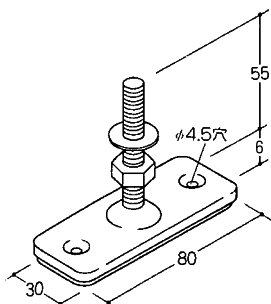

- 品名/1面ポール
- 長さ/3m
- アルマイト/B2

- 品名/3面ポール
- 長さ/3m
- アルマイト/B2

- (硝子溝隠し及溝幅調整ゴム) 40mm角用

ポール&付属品

- 品 番/2061
- サ イ ズ/30mm角
- 長 さ/3m・4m
- アルマイト/B2

●プラスチック柱底板 40mm角用

- 品 番/2106
- サ イ ズ/40mm角
- 長 さ/3m・4m
- アルマイト/B2

ソケット 丸

- クロームメッキカバー
- グレー色ゴム座付
- 梱 30ヶ

ソケット 角

- クロームメッキカバー
- グレー色ゴム座付
- 梱 30ヶ

アジャスト 丸

- クロームメッキカバー
- グレー色ゴム座付
- M8ネジ
- 梱 20ヶ

アジャスト 角

- クロームメッキカバー
- グレー色ゴム座付
- M8ネジ
- 梱 20ヶ

- 品 名/L金具
- サ イ ズ/30mm用・40mm用
- 箱 入 数/30mm用 60ヶ・40mm用 55ヶ
- ※六角レンチで固定してください