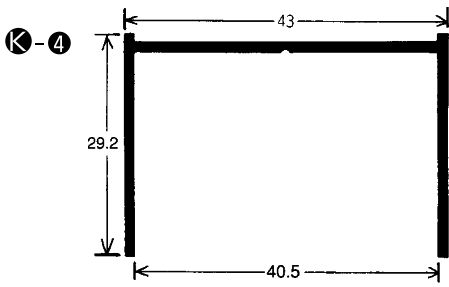

簡易間仕切り(1)

- 品名/天井固定枠(A)
- 長さ/3,700mm
- アルマイト/B₂

- 品名/天井固定枠(B)
- 長さ/3,700mm
- アルマイト/B₂

- 品名/横枠柱本体
(ストッパー枠)
- 長さ/3,700mm
- アルマイト/B₂

●横枠用金具

簡易間仕切り(2)

- 品名/2面ポール
- 長さ/3m・4m
- アルマイト/B2

- 品名/コーナーポール
- 長さ/3m・4m
- アルマイト/B2

- 品名/1面ポール
- 長さ/3m
- アルマイト/B2

- 品名/3面ポール
- 長さ/3m
- アルマイト/B2

- (硝子溝隠し及溝幅調整ゴム) 40mm角用

ポール&付属品

- 品 番/2061
- サ イ ズ/30mm角
- 長 さ/3m・4m
- アルマイト/B2

●プラスチック柱底板 40mm角用

- 品 番/2106
- サ イ ズ/40mm角
- 長 さ/3m・4m
- アルマイト/B2

ソケット 丸