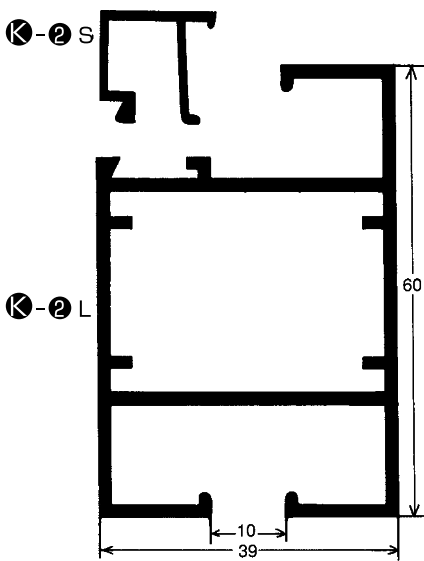

簡易間仕切り(1)

- 品名/天井固定枠(A)
- 長さ/3,700mm
- アルマイト/B₂

- 品名/天井固定枠(B)
- 長さ/3,700mm
- アルマイト/B₂

- 品名/横枠柱本体
(ストッパー枠)
- 長さ/3,700mm
- アルマイト/B₂

●横枠用金具

簡易間仕切り(2)

- 品名/2面ポール
- 長さ/3m・4m
- アルマイト/B2

- 品名/コーナーポール
- 長さ/3m・4m
- アルマイト/B2

- 品名/1面ポール
- 長さ/3m
- アルマイト/B2

- 品名/3面ポール
- 長さ/3m
- アルマイト/B2

- (硝子溝隠し及溝幅調整ゴム) 40mm角用

ポール&付属品

- 品 番/2061
- サ イ ズ/30mm角
- 長 さ/3m・4m
- アルマイト/B2

●プラスチック柱底板 40mm角用

- 品 番/2106
- サ イ ズ/40mm角
- 長 さ/3m・4m
- アルマイト/B2

ソケット 丸