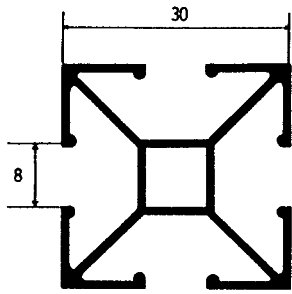

簡易間仕切り(1)

- 品名/天井固定枠(A)
- 長さ/3,700mm
- アルマイト/B₂

- 品名/天井固定枠(B)
- 長さ/3,700mm
- アルマイト/B₂

- 品名/横枠柱本体
(ストッパー枠)
- 長さ/3,700mm
- アルマイト/B₂

●横枠用金具

簡易間仕切り(2)

- 品名/2面ポール
- 長さ/3m・4m
- アルマイト/B2

- 品名/コーナーポール
- 長さ/3m・4m
- アルマイト/B2

- 品名/1面ポール
- 長さ/3m
- アルマイト/B2

- 品名/3面ポール
- 長さ/3m
- アルマイト/B2

- (硝子溝隠し及溝幅調整ゴム) 40mm角用

ポール&付属品

- 品 番/2061
- サ イ ズ/30mm角
- 長 さ/3m・4m
- アルマイト/B2

●プラスチック柱底板 40mm角用

- 品 番/2106
- サ イ ズ/40mm角
- 長 さ/3m・4m
- アルマイト/B2

ソケット 丸

- クロームメッキカバー
- グレー色ゴム座付
- 梱 30ヶ

ソケット 角

- クロームメッキカバー
- グレー色ゴム座付
- 梱 30ヶ

アジャスト 丸

- クロームメッキカバー
- グレー色ゴム座付
- M8ネジ
- 梱 20ヶ

アジャスト 角

- クロームメッキカバー
- グレー色ゴム座付
- M8ネジ
- 梱 20ヶ

- 品 名/L金具
- サ イ ズ/30mm用・40mm用
- 箱 入 数/30mm用 60ヶ・40mm用 55ヶ
- ※六角レンチで固定してください