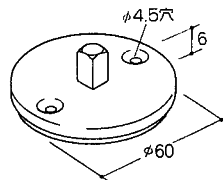

簡易間仕切り(1)

- 品名/天井固定枠(A)
- 長さ/3,700mm
- アルマイト/B₂

- 品名/天井固定枠(B)
- 長さ/3,700mm
- アルマイト/B₂

- 品名/横枠柱本体
(ストッパー枠)
- 長さ/3,700mm
- アルマイト/B₂

●横枠用金具

簡易間仕切り(2)

- 品名/2面ポール
- 長さ/3m・4m
- アルマイト/B2

- 品名/コーナーポール
- 長さ/3m・4m
- アルマイト/B2

- 品名/1面ポール
- 長さ/3m
- アルマイト/B2

- 品名/3面ポール
- 長さ/3m
- アルマイト/B2

- (硝子溝隠し及溝幅調整ゴム) 40mm角用

ポール&付属品

- 品 番/2061
- サ イ ズ/30mm角
- 長 さ/3m・4m
- アルマイト/B2

●プラスチック柱底板 40mm角用

- 品 番/2106
- サ イ ズ/40mm角
- 長 さ/3m・4m
- アルマイト/B2

ソケット 丸

- クロームメッキカバー
- グレー色ゴム座付
- 梱 30ヶ

ソケット 角

- クロームメッキカバー
- グレー色ゴム座付
- 梱 30ヶ

アジャスト 丸

- クロームメッキカバー
- グレー色ゴム座付
- M8ネジ
- 梱 20ヶ

アジャスト 角

- クロームメッキカバー
- グレー色ゴム座付
- M8ネジ
- 梱 20ヶ

- 品 名/L金具
- サ イ ズ/30mm用・40mm用
- 箱 入 数/30mm用 60ヶ・40mm用 55ヶ
- ※六角レンチで固定してください