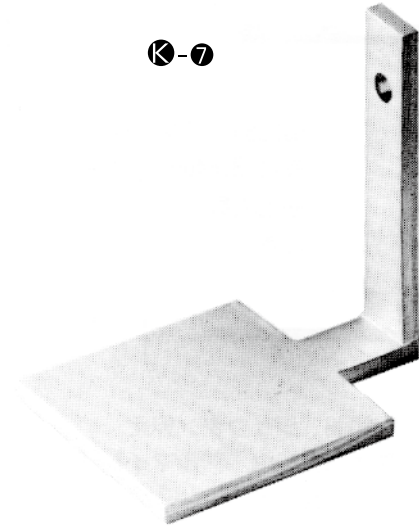

簡易間仕切り(1)

- 品名/天井固定枠(A)
- 長さ/3,700mm
- アルマイト/B₂

- 品名/天井固定枠(B)
- 長さ/3,700mm
- アルマイト/B₂

- 品名/横枠柱本体
(ストッパー枠)
- 長さ/3,700mm
- アルマイト/B₂

●横枠用金具

簡易間仕切り(2)

- 品名/2面ポール
- 長さ/3m・4m
- アルマイト/B2

- 品名/コーナーポール
- 長さ/3m・4m
- アルマイト/B2

- 品名/1面ポール
- 長さ/3m
- アルマイト/B2

- 品名/3面ポール
- 長さ/3m
- アルマイト/B2

- (硝子溝隠し及溝幅調整ゴム) 40mm角用

ポール&付属品

- 品 番/2061
- サ イ ズ/30mm角
- 長 さ/3m・4m
- アルマイト/B2

●プラスチック柱底板 40mm角用

- 品 番/2106
- サ イ ズ/40mm角
- 長 さ/3m・4m
- アルマイト/B2

ソケット 丸