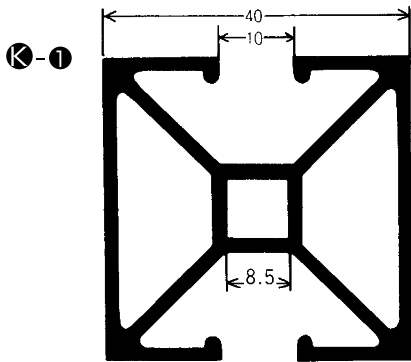

簡易間仕切り(1)

- 品名/天井固定枠(A)
- 長さ/3,700mm
- アルマイト/B₂

- 品名/天井固定枠(B)
- 長さ/3,700mm
- アルマイト/B₂

- 品名/横枠柱本体
(ストッパー枠)
- 長さ/3,700mm
- アルマイト/B₂

●横枠用金具

簡易間仕切り(2)

- 品名/2面ポール
- 長さ/3m・4m
- アルマイト/B2

- 品名/コーナーポール
- 長さ/3m・4m
- アルマイト/B2

- 品名/1面ポール
- 長さ/3m
- アルマイト/B2

- 品名/3面ポール
- 長さ/3m
- アルマイト/B2

- (硝子溝隠し及溝幅調整ゴム) 40mm角用

ポール&付属品

- 品 番/2061
- サ イ ズ/30mm角
- 長 さ/3m・4m
- アルマイト/B2

●プラスチック柱底板 40mm角用

- 品 番/2106
- サ イ ズ/40mm角
- 長 さ/3m・4m
- アルマイト/B2

ソケット 丸