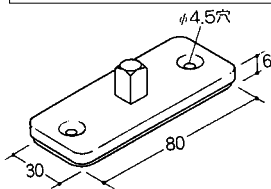

簡易間仕切り(1)

- 品名/天井固定枠(A)
- 長さ/3,700mm
- アルマイト/B₂

- 品名/天井固定枠(B)
- 長さ/3,700mm
- アルマイト/B₂

- 品名/横枠柱本体
(ストッパー枠)
- 長さ/3,700mm
- アルマイト/B₂

●横枠用金具

簡易間仕切り(2)

- 品名/2面ポール
- 長さ/3m・4m
- アルマイト/B2

- 品名/コーナーポール
- 長さ/3m・4m
- アルマイト/B2

- 品名/1面ポール
- 長さ/3m
- アルマイト/B2

- 品名/3面ポール
- 長さ/3m
- アルマイト/B2

- (硝子溝隠し及溝幅調整ゴム) 40mm角用

ポール&付属品

- 品 番/2061
- サ イ ズ/30mm角
- 長 さ/3m・4m
- アルマイト/B2

●プラスチック柱底板 40mm角用

- 品 番/2106
- サ イ ズ/40mm角
- 長 さ/3m・4m
- アルマイト/B2

ソケット 丸

- クロームメッキカバー
- グレー色ゴム座付
- 梱 30ヶ

ソケット 角

- クロームメッキカバー
- グレー色ゴム座付
- 梱 30ヶ

アジャスト 丸

- クロームメッキカバー
- グレー色ゴム座付
- M8ネジ
- 梱 20ヶ

アジャスト 角

- クロームメッキカバー
- グレー色ゴム座付
- M8ネジ
- 梱 20ヶ

- 品 名/L金具
- サ イ ズ/30mm用・40mm用
- 箱 入 数/30mm用 60ヶ・40mm用 55ヶ
- ※六角レンチで固定してください