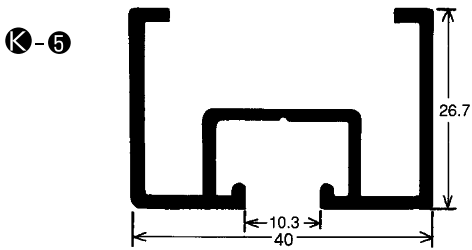

簡易間仕切り(1)

- 品名/天井固定枠(A)
- 長さ/3,700mm
- アルマイト/B₂

- 品名/天井固定枠(B)
- 長さ/3,700mm
- アルマイト/B₂

- 品名/横枠柱本体
(ストッパー枠)
- 長さ/3,700mm
- アルマイト/B₂

●横枠用金具

簡易間仕切り(2)

- 品名/2面ポール
- 長さ/3m・4m
- アルマイト/B2

- 品名/コーナーポール
- 長さ/3m・4m
- アルマイト/B2

- 品名/1面ポール
- 長さ/3m
- アルマイト/B2

- 品名/3面ポール
- 長さ/3m
- アルマイト/B2

- (硝子溝隠し及溝幅調整ゴム) 40mm角用

ポール&付属品

- 品 番/2061
- サ イ ズ/30mm角
- 長 さ/3m・4m
- アルマイト/B2

●プラスチック柱底板 40mm角用

- 品 番/2106
- サ イ ズ/40mm角
- 長 さ/3m・4m
- アルマイト/B2

ソケット 丸