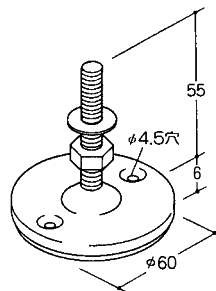

簡易間仕切り(1)

- 品名/天井固定枠(A)
- 長さ/3,700mm
- アルマイト/B₂

- 品名/天井固定枠(B)
- 長さ/3,700mm
- アルマイト/B₂

- 品名/横枠柱本体
(ストッパー枠)
- 長さ/3,700mm
- アルマイト/B₂

●横枠用金具

簡易間仕切り(2)

- 品名/2面ポール
- 長さ/3m・4m
- アルマイト/B2

- 品名/コーナーポール
- 長さ/3m・4m
- アルマイト/B2

- 品名/1面ポール
- 長さ/3m
- アルマイト/B2

- 品名/3面ポール
- 長さ/3m
- アルマイト/B2

- (硝子溝隠し及溝幅調整ゴム) 40mm角用

ポール&付属品

- 品 番/2061
- サ イ ズ/30mm角
- 長 さ/3m・4m
- アルマイト/B2

●プラスチック柱底板 40mm角用

- 品 番/2106
- サ イ ズ/40mm角
- 長 さ/3m・4m
- アルマイト/B2

ソケット 丸

- クロームメッキカバー
- グレー色ゴム座付
- 梱 30ヶ

ソケット 角

- クロームメッキカバー
- グレー色ゴム座付
- 梱 30ヶ

アジャスト 丸

- クロームメッキカバー
- グレー色ゴム座付
- M8ネジ
- 梱 20ヶ

アジャスト 角

- クロームメッキカバー
- グレー色ゴム座付
- M8ネジ
- 梱 20ヶ

- 品 名/L金具
- サ イ ズ/30mm用・40mm用
- 箱 入 数/30mm用 60ヶ・40mm用 55ヶ
- ※六角レンチで固定してください