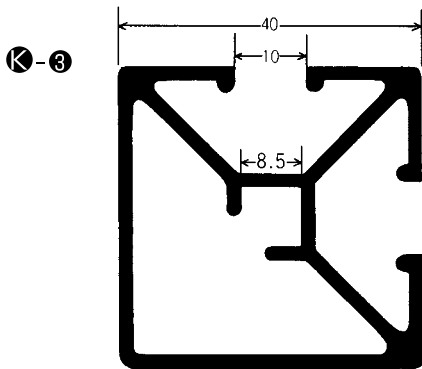

簡易間仕切り(1)

- 品名/天井固定枠(A)
- 長さ/3,700mm
- アルマイト/B₂

- 品名/天井固定枠(B)
- 長さ/3,700mm
- アルマイト/B₂

- 品名/横枠柱本体
(ストッパー枠)
- 長さ/3,700mm
- アルマイト/B₂

●横枠用金具

簡易間仕切り(2)

- 品名/2面ポール
- 長さ/3m・4m
- アルマイト/B2

- 品名/コーナーポール
- 長さ/3m・4m
- アルマイト/B2

- 品名/1面ポール
- 長さ/3m
- アルマイト/B2

- 品名/3面ポール
- 長さ/3m
- アルマイト/B2

- (硝子溝隠し及溝幅調整ゴム) 40mm角用

ポール&付属品

- 品 番/2061
- サ イ ズ/30mm角
- 長 さ/3m・4m
- アルマイト/B2

●プラスチック柱底板 40mm角用

- 品 番/2106
- サ イ ズ/40mm角
- 長 さ/3m・4m
- アルマイト/B2

ソケット 丸