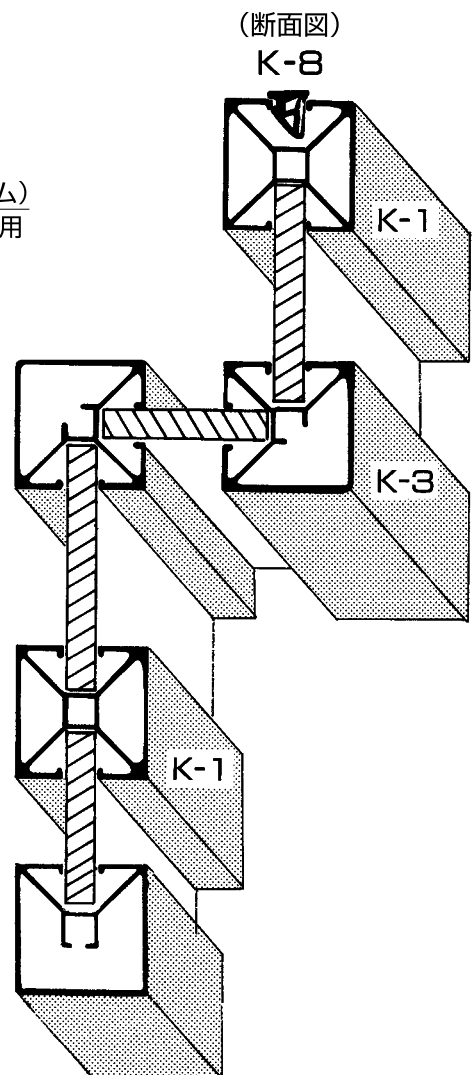

簡易間仕切り(1)

- 品名/天井固定枠(A)
- 長さ/3,700mm
- アルマイト/B₂

- 品名/天井固定枠(B)
- 長さ/3,700mm
- アルマイト/B₂

- 品名/横枠柱本体
(ストッパー枠)
- 長さ/3,700mm
- アルマイト/B₂

●横枠用金具

簡易間仕切り(2)

- 品名/2面ポール
- 長さ/3m・4m
- アルマイト/B2

- 品名/コーナーポール
- 長さ/3m・4m
- アルマイト/B2

- 品名/1面ポール
- 長さ/3m
- アルマイト/B2

- 品名/3面ポール
- 長さ/3m
- アルマイト/B2

- (硝子溝隠し及溝幅調整ゴム) 40mm角用

ポール&付属品

- 品 番/2061
- サ イ ズ/30mm角
- 長 さ/3m・4m
- アルマイト/B2

●プラスチック柱底板 40mm角用

- 品 番/2106
- サ イ ズ/40mm角
- 長 さ/3m・4m
- アルマイト/B2

ソケット 丸

- クロームメッキカバー
- グレー色ゴム座付
- 梱 30ヶ

ソケット 角

- クロームメッキカバー
- グレー色ゴム座付
- 梱 30ヶ

アジャスト 丸

- クロームメッキカバー
- グレー色ゴム座付
- M8ネジ
- 梱 20ヶ

アジャスト 角

- クロームメッキカバー
- グレー色ゴム座付
- M8ネジ
- 梱 20ヶ

- 品 名/L金具
- サ イ ズ/30mm用・40mm用
- 箱 入 数/30mm用 60ヶ・40mm用 55ヶ
- ※六角レンチで固定してください