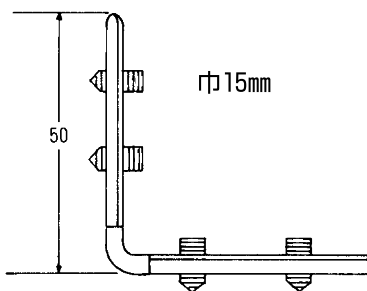

- 品名/1面ポール
- 長さ/3m
- アルマイト/B2

- 品名/3面ポール
- 長さ/3m
- アルマイト/B2

- (硝子溝隠し及溝幅調整ゴム) 40mm角用

ポール&付属品

- 品 番/2061
- サ イ ズ/30mm角
- 長 さ/3m・4m
- アルマイト/B2

●プラスチック柱底板 40mm角用

- 品 番/2106
- サ イ ズ/40mm角
- 長 さ/3m・4m
- アルマイト/B2

ソケット 丸

- クロームメッキカバー
- グレー色ゴム座付
- 梱 30ヶ

ソケット 角

- クロームメッキカバー
- グレー色ゴム座付
- 梱 30ヶ

アジャスト 丸

- クロームメッキカバー
- グレー色ゴム座付
- M8ネジ
- 梱 20ヶ

アジャスト 角

- クロームメッキカバー
- グレー色ゴム座付
- M8ネジ
- 梱 20ヶ

- 品 名/L金具
- サ イ ズ/30mm用・40mm用
- 箱 入 数/30mm用 60ヶ・40mm用 55ヶ
- ※六角レンチで固定してください