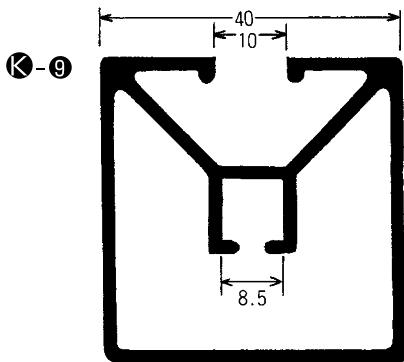

簡易間仕切り(1)

- 品名/天井固定枠(A)
- 長さ/3,700mm
- アルマイト/B₂

- 品名/天井固定枠(B)
- 長さ/3,700mm
- アルマイト/B₂

- 品名/横枠柱本体
(ストッパー枠)
- 長さ/3,700mm
- アルマイト/B₂

●横枠用金具

簡易間仕切り(2)

- 品名/2面ポール
- 長さ/3m・4m
- アルマイト/B2

- 品名/コーナーポール
- 長さ/3m・4m
- アルマイト/B2

- 品名/1面ポール
- 長さ/3m
- アルマイト/B2

- 品名/3面ポール
- 長さ/3m
- アルマイト/B2

- (硝子溝隠し及溝幅調整ゴム) 40mm角用

ポール&付属品

- 品 番/2061
- サ イ ズ/30mm角
- 長 さ/3m・4m
- アルマイト/B2

●プラスチック柱底板 40mm角用

- 品 番/2106
- サ イ ズ/40mm角
- 長 さ/3m・4m
- アルマイト/B2

ソケット 丸

- クロームメッキカバー
- グレー色ゴム座付
- 梱 30ヶ

ソケット 角

- クロームメッキカバー
- グレー色ゴム座付
- 梱 30ヶ

アジャスト 丸

- クロームメッキカバー
- グレー色ゴム座付
- M8ネジ
- 梱 20ヶ

アジャスト 角

- クロームメッキカバー
- グレー色ゴム座付
- M8ネジ
- 梱 20ヶ

- 品 名/L金具
- サ イ ズ/30mm用・40mm用
- 箱 入 数/30mm用 60ヶ・40mm用 55ヶ
- ※六角レンチで固定してください