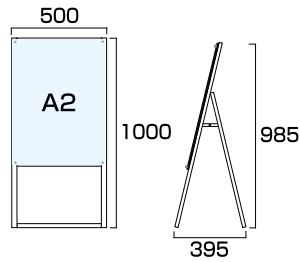

## アイコン 説明

面板/ホワイト  
本体フレーム/シルバー

面板/ブラック  
本体フレーム/シルバー

面板/ブラック  
本体フレーム/ブラック

ポスター用スタンド看板 A2片面  
**PSSK-A2KB** ブラック/シルバー  
**PSSK-A2KW** ホワイト/シルバー  
 ブラックポスター用スタンド看板 A2片面  
**BPSSK-A2KB** ブラック/ブラック

- フレーム=アルミ押出し材/アルマイト仕上(シルバー/ブラック)
- 面板=アルミ複合板(黒/白)3mm厚+アクリル板(透明)2mm
- 化粧ビス=アルミ/アルマイト仕上 ●ポスターサイズ=A2(W420mm×H594mm)
- 面板サイズ=W490mm×H664mm ●重量=4.8kg ●対応ウエイトアーム=SKW-A
- ※ポスターには耐水加工が必要です。

ポスター用スタンド看板 A2両面  
**PSSK-A2RB** ブラック/シルバー  
**PSSK-A2RW** ホワイト/シルバー  
 ブラックポスター用スタンド看板 A2両面  
**BPSSK-A2RB** ブラック/ブラック

- フレーム=アルミ押出し材/アルマイト仕上(シルバー/ブラック)
- 面板=アルミ複合板(黒/白)3mm厚+アクリル板(透明)2mm
- 化粧ビス=アルミ/アルマイト仕上 ●ポスターサイズ=A2(W420mm×H594mm)
- 面板サイズ=W490mm×H664mm ●重量=7.1kg ●対応ウエイトアーム=SKW-B
- ※ポスターには耐水加工が必要です。

ポスター用スタンド看板 B2片面  
**PSSK-B2KB** ブラック/シルバー  
**PSSK-B2KW** ホワイト/シルバー  
 ブラックポスター用スタンド看板 B2片面  
**BPSSK-B2KB** ブラック/ブラック

- フレーム=アルミ押出し材/アルマイト仕上(シルバー/ブラック)
- 面板=アルミ複合板(黒/白)3mm厚+アクリル板(透明)2mm
- 化粧ビス=アルミ/アルマイト仕上 ●ポスターサイズ=B2(W515mm×H728mm)
- 面板サイズ=W585mm×H798mm ●重量=6.3kg ●対応ウエイトアーム=SKW-A
- ※ポスターには耐水加工が必要です。

ポスター用スタンド看板 B2両面  
**PSSK-B2RB** ブラック/シルバー  
**PSSK-B2RW** ホワイト/シルバー  
 ブラックポスター用スタンド看板 B2両面  
**BPSSK-B2RB** ブラック/ブラック

- フレーム=アルミ押出し材/アルマイト仕上(シルバー/ブラック)
- 面板=アルミ複合板(黒/白)3mm厚+アクリル板(透明)2mm
- 化粧ビス=アルミ/アルマイト仕上 ●ポスターサイズ=B2(W515mm×H728mm)
- 面板サイズ=W585mm×H798mm ●重量=9.3kg ●対応ウエイトアーム=SKW-B
- ※ポスターには耐水加工が必要です。