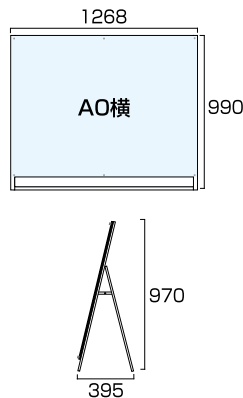

ポスター用スタンド看板 AO横ロウ片面
PSSK-AOYLKB ブラック/シルバー
PSSK-AOYLKW ホワイト/シルバー
ブラックポスター用スタンド看板 AO横ロウ片面
BPSSK-AOYLKB ブラック/ブラック

- ●フレーム=アルミ押し出し材/アルマイト仕上(シルバー/ブラック)
- ●面板=アルミ複合板(黒/白)3mm厚+アクリル板(透明)2mm
- ●化粧ビス=アルミ/アルマイト仕上 ●ポスターサイズ=AO横(W1189mm×H841mm)
- ●面板サイズ=W1258mm×H910mm ●重量=12.2kg
- ●対応ウエイトアーム=SKW-A ※ポスターには耐水加工が必要です。