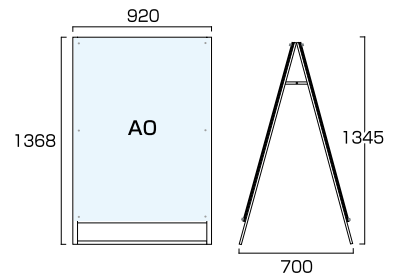

ポスター用スタンド看板 AO両面
PSSK-AORB ブラック/シルバー
PSSK-AORW ホワイト/シルバー
ブラックポスター用スタンド看板 AO両面
BPSSK-AORB ブラック/ブラック

- ●フレーム=アルミ押し出し材/アルマイト仕上(シルバー/ブラック)
- ●面板=アルミ複合板(黒/白)3mm厚+アクリル板(透明)2mm
- ●化粧ビス=アルミ/アルマイト仕上 ●ポスターサイズ=AO(W841mm×H1189mm)
- ●面板サイズ=W910mm×H1258mm ●重量=18.3kg
- ●対応ウエイトアーム=SKW-B ※ポスターには耐水加工が必要です。