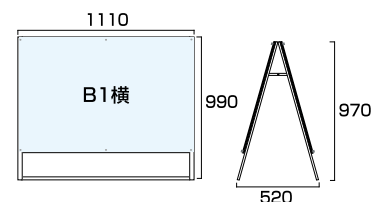

ポスター用スタンド看板 B1横ロウ両面
PSSK-B1YLRB ブラック/シルバー
PSSK-B1YLW ホワイト/シルバー
ブラックポスター用スタンド看板 B1横ロウ両面
BPSSK-B1YLRB ブラック/ブラック

- ●フレーム=アルミ押出し材/アルマイト仕上(シルバー/ブラック)
- ●面板=アルミ複合板(黒/白)3mm厚+アクリル板(透明)2mm
- ●化粧ビス=アルミ/アルマイト仕上 ●ポスターサイズ=B1横(W1030mm×H728mm)
- ●面板サイズ=W1100mm×H798mm ●重量=15.1kg
- ●対応ウエイトアーム=SKW-B ※ポスターには耐水加工が必要です。