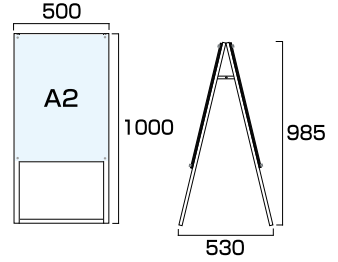

## アイコン 説明

面板/ホワイト  
本体フレーム/シルバー

面板/ブラック  
本体フレーム/シルバー

面板/ブラック  
本体フレーム/ブラック

ポスター用スタンド看板 A2片面  
**PSSK-A2KB** ブラック/シルバー  
**PSSK-A2KW** ホワイト/シルバー  
 ブラックポスター用スタンド看板 A2片面  
**BPSSK-A2KB** ブラック/ブラック

- フレーム=アルミ押出し材/アルマイト仕上(シルバー/ブラック)
- 面板=アルミ複合板(黒/白)3mm厚+アクリル板(透明)2mm
- 化粧ビス=アルミ/アルマイト仕上 ●ポスターサイズ=A2(W420mm×H594mm)
- 面板サイズ=W490mm×H664mm ●重量=4.8kg ●対応ウエイトアーム=SKW-A
- ※ポスターには耐水加工が必要です。

ポスター用スタンド看板 A2両面  
**PSSK-A2RB** ブラック/シルバー  
**PSSK-A2RW** ホワイト/シルバー  
 ブラックポスター用スタンド看板 A2両面  
**BPSSK-A2RB** ブラック/ブラック

- フレーム=アルミ押出し材/アルマイト仕上(シルバー/ブラック)
- 面板=アルミ複合板(黒/白)3mm厚+アクリル板(透明)2mm
- 化粧ビス=アルミ/アルマイト仕上 ●ポスターサイズ=A2(W420mm×H594mm)
- 面板サイズ=W490mm×H664mm ●重量=7.1kg ●対応ウエイトアーム=SKW-B
- ※ポスターには耐水加工が必要です。

ポスター用スタンド看板 B2片面  
**PSSK-B2KB** ブラック/シルバー  
**PSSK-B2KW** ホワイト/シルバー  
 ブラックポスター用スタンド看板 B2片面  
**BPSSK-B2KB** ブラック/ブラック

- フレーム=アルミ押出し材/アルマイト仕上(シルバー/ブラック)
- 面板=アルミ複合板(黒/白)3mm厚+アクリル板(透明)2mm
- 化粧ビス=アルミ/アルマイト仕上 ●ポスターサイズ=B2(W515mm×H728mm)
- 面板サイズ=W585mm×H798mm ●重量=6.3kg ●対応ウエイトアーム=SKW-A
- ※ポスターには耐水加工が必要です。

ポスター用スタンド看板 B2両面  
**PSSK-B2RB** ブラック/シルバー  
**PSSK-B2RW** ホワイト/シルバー  
 ブラックポスター用スタンド看板 B2両面  
**BPSSK-B2RB** ブラック/ブラック

- フレーム=アルミ押出し材/アルマイト仕上(シルバー/ブラック)
- 面板=アルミ複合板(黒/白)3mm厚+アクリル板(透明)2mm
- 化粧ビス=アルミ/アルマイト仕上 ●ポスターサイズ=B2(W515mm×H728mm)
- 面板サイズ=W585mm×H798mm ●重量=9.3kg ●対応ウエイトアーム=SKW-B
- ※ポスターには耐水加工が必要です。