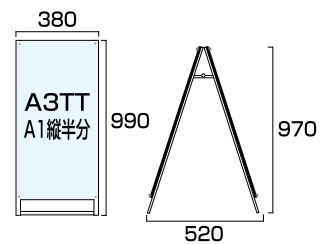

ポスター用スタンド看板 A3縦縦両面
PSSK-A3TRB ブラック/シルバー
PSSK-A3TRW ホワイト/シルバー
ブラックポスター用スタンド看板 A3縦縦両面
BPSSK-A3TRB ブラック/ブラック

- ●フレーム=アルミ押し出し材/アルマイト仕上(シルバー/ブラック)
- ●面板=アルミ複合板(黒/白)3mm厚+アクリル板(透明)2mm
- ●化粧ビス=アルミ/アルマイト仕上 ●ポスターサイズ=A3TT(W297mm×H841mm)
- ●面板サイズ=W370mm×H910mm ●重量=6.2kg
- ●対応ウエイトアーム=SKW-B ※ポスターには耐水加工が必要です。