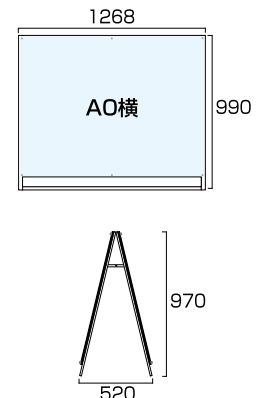

ポスター用スタンド看板 AO横ロウ両面
PSSK-AOYLRB ブラック/シルバー
PSSK-AOYLRW ホワイト/シルバー
ブラックポスター用スタンド看板 AO横ロウ両面
BPSSK-AOYLRB ブラック/ブラック

- ●フレーム=アルミ押し出し材/アルマイト仕上(シルバー/ブラック)
- ●面板=アルミ複合板(黒/白)3mm厚+アクリル板(透明)2mm
- ●化粧ビス=アルミ/アルマイト仕上 ●ポスターサイズ=AO横(W1189mm×H841mm)
- ●面板サイズ=W1258mm×H910mm ●重量=17.8kg
- ●対応ウエイトアーム=SKW-B ※ポスターには耐水加工が必要です。

化粧ビス 単品販売

化粧ビスの単品販売も可能です。紛失や、破損時の交換などにお役立て下さい。

●材質=アルミ押し出し/化粧アルマイト仕上

●φ16化粧ビスヘッド(シルバー) ※PSSKSP用

PS-MHF16KS

●φ20化粧ビスFヘッド(シルバー)

シルバー

PS-MHF20KS