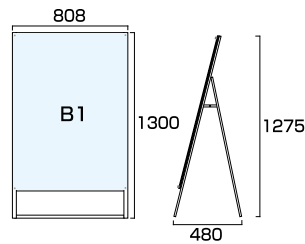

ポスター用スタンド看板 A3縦縦片面  
**PSSK-A3TTKB** ブラック/シルバー  
**PSSK-A3TTKW** ホワイト/シルバー  
 ブラックポスター用スタンド看板 A3縦縦片面  
**BPSSK-A3TTKB** ブラック/ブラック

- フレーム=アルミ押し出し材/アルマイト仕上(シルバー/ブラック)
- 面板=アルミ複合板(黒/白)3mm厚+アクリル板(透明)2mm
- 化粧ビス=アルミ/アルマイト仕上 ●ポスターサイズ=A3TT(W297mm×H841mm)
- 面板サイズ=W370mm×H910mm ●重量=4.5kg
- 対応ウエイトアーム=SKW-A ※ポスターには耐水加工が必要です。

ポスター用スタンド看板 A3縦縦両面  
**PSSK-A3TRB** ブラック/シルバー  
**PSSK-A3TRW** ホワイト/シルバー  
 ブラックポスター用スタンド看板 A3縦縦両面  
**BPSSK-A3TRB** ブラック/ブラック

- フレーム=アルミ押し出し材/アルマイト仕上(シルバー/ブラック)
- 面板=アルミ複合板(黒/白)3mm厚+アクリル板(透明)2mm
- 化粧ビス=アルミ/アルマイト仕上 ●ポスターサイズ=A3TT(W297mm×H841mm)
- 面板サイズ=W370mm×H910mm ●重量=6.2kg
- 対応ウエイトアーム=SKW-B ※ポスターには耐水加工が必要です。

- フレーム=アルミ押出し材/アルマイト仕上(シルバー/ブラック)
- 面板=アルミ複合板(黒/白)3mm厚+アクリル板(透明)2mm
- 化粧ビス=アルミ/アルマイト仕上 ●ポスターサイズ=B1(W728mm×H1030mm)
- 面板サイズ=W798mm×H1100mm ●重量=9.0kg
- ※ウエイトアームは取り付けできません。 ※ポスターには耐水加工が必要です。

ポスター用スタンド看板 B1ロウ両面  
**PSSK-B1LRB** ブラック/シルバー  
**PSSK-B1LRW** ホワイト/シルバー  
 ブラックポスター用スタンド看板 B1ロウ両面  
**BPSSK-B1LRB** ブラック/ブラック

- フレーム=アルミ押出し材/アルマイト仕上(シルバー/ブラック)
- 面板=アルミ複合板(黒/白)3mm厚+アクリル板(透明)2mm
- 化粧ビス=アルミ/アルマイト仕上 ●ポスターサイズ=B1(W728mm×H1030mm)
- 面板サイズ=W798mm×H1100mm ●重量=14.0kg
- ※ウエイトアームは取り付けできません。 ※ポスターには耐水加工が必要です。

ポスター用スタンド看板 B1片面  
**PSSK-B1KB** ブラック/シルバー  
**PSSK-B1KW** ホワイト/シルバー  
 ブラックポスター用スタンド看板 B1片面  
**BPSSK-B1KB** ブラック/ブラック