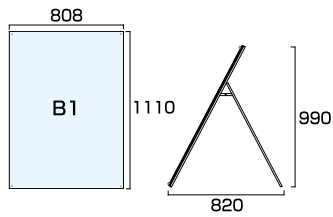

ポスター用スタンド看板 B1ロウ片面
PSSK-B1LKB ブラック/シルバー
PSSK-B1LKW ホワイト/シルバー
ブラックポスター用スタンド看板 B1ロウ片面
BPSSK-B1LKB ブラック/ブラック

- ●フレーム=アルミ押出し材/アルマイト仕上(シルバー/ブラック)
- ●面板=アルミ複合板(黒/白)3mm厚+アクリル板(透明)2mm
- ●化粧ビス=アルミ/アルマイト仕上 ●ポスターサイズ=B1(W728mm×H1030mm)
- ●面板サイズ=W798mm×H1100mm ●重量=9.0kg
- ※ウエイトアームは取り付けできません。 ※ポスターには耐水加工が必要です。