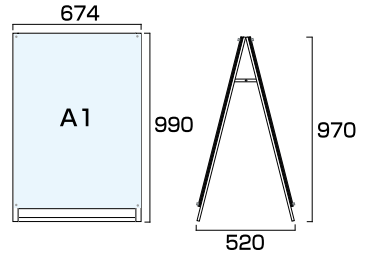

ポスター用スタンド看板 A2両面  
**PSSK-A2RB** ブラック/シルバー  
**PSSK-A2RW** ホワイト/シルバー  
 ブラックポスター用スタンド看板 A2両面  
**BPSSK-A2RB** ブラック/ブラック

- フレーム=アルミ押出し材/アルマイト仕上(シルバー/ブラック)
- 面板=アルミ複合板(黒/白)3mm厚+アクリル板(透明)2mm
- 化粧ビス=アルミ/アルマイト仕上 ●ポスターサイズ=A2(W420mm×H594mm)
- 面板サイズ=W490mm×H664mm ●重量=7.1kg ●対応ウエイトアーム=SKW-B
- ※ポスターには耐水加工が必要です。

ポスター用スタンド看板 B2片面  
**PSSK-B2KB** ブラック/シルバー  
**PSSK-B2KW** ホワイト/シルバー  
 ブラックポスター用スタンド看板 B2片面  
**BPSSK-B2KB** ブラック/ブラック

- フレーム=アルミ押出し材/アルマイト仕上(シルバー/ブラック)
- 面板=アルミ複合板(黒/白)3mm厚+アクリル板(透明)2mm
- 化粧ビス=アルミ/アルマイト仕上 ●ポスターサイズ=B2(W515mm×H728mm)
- 面板サイズ=W585mm×H798mm ●重量=6.3kg ●対応ウエイトアーム=SKW-A
- ※ポスターには耐水加工が必要です。

ポスター用スタンド看板 B2両面  
**PSSK-B2RB** ブラック/シルバー  
**PSSK-B2RW** ホワイト/シルバー  
 ブラックポスター用スタンド看板 B2両面  
**BPSSK-B2RB** ブラック/ブラック

- フレーム=アルミ押出し材/アルマイト仕上(シルバー/ブラック)
- 面板=アルミ複合板(黒/白)3mm厚+アクリル板(透明)2mm
- 化粧ビス=アルミ/アルマイト仕上 ●ポスターサイズ=B2(W515mm×H728mm)
- 面板サイズ=W585mm×H798mm ●重量=9.3kg ●対応ウエイトアーム=SKW-B
- ※ポスターには耐水加工が必要です。

ポスター用スタンド看板 A1ロウ片面  
**PSSK-A1LKB** ブラック/シルバー  
**PSSK-A1LKW** ホワイト/シルバー  
 ブラックポスター用スタンド看板 A1ロウ片面  
**BPSSK-A1LKB** ブラック/ブラック

- フレーム=アルミ押出し材/アルマイト仕上(シルバー/ブラック)
- 面板=アルミ複合板(黒/白)3mm厚+アクリル板(透明)2mm
- 化粧ビス=アルミ/アルマイト仕上 ●ポスターサイズ=A1(W594mm×H841mm)
- 面板サイズ=W664mm×H910mm ●重量=7.3kg ●対応ウエイトアーム=SKW-A
- ※ポスターには耐水加工が必要です。