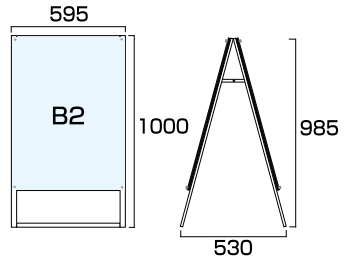

## アイコン 説明

面板/ホワイト  
本体フレーム/シルバー

面板/ブラック  
本体フレーム/シルバー

面板/ブラック  
本体フレーム/ブラック

ポスター用スタンド看板 A2片面  
**PSSK-A2KB** ブラック/シルバー  
**PSSK-A2KW** ホワイト/シルバー  
 ブラックポスター用スタンド看板 A2片面  
**BPSSK-A2KB** ブラック/ブラック

- フレーム=アルミ押出し材/アルマイト仕上(シルバー/ブラック)
- 面板=アルミ複合板(黒/白)3mm厚+アクリル板(透明)2mm
- 化粧ビス=アルミ/アルマイト仕上 ●ポスターサイズ=A2(W420mm×H594mm)
- 面板サイズ=W490mm×H664mm ●重量=4.8kg ●対応ウエイトアーム=SKW-A
- ※ポスターには耐水加工が必要です。

ポスター用スタンド看板 A2両面  
**PSSK-A2RB** ブラック/シルバー  
**PSSK-A2RW** ホワイト/シルバー  
 ブラックポスター用スタンド看板 A2両面  
**BPSSK-A2RB** ブラック/ブラック

- フレーム=アルミ押出し材/アルマイト仕上(シルバー/ブラック)
- 面板=アルミ複合板(黒/白)3mm厚+アクリル板(透明)2mm
- 化粧ビス=アルミ/アルマイト仕上 ●ポスターサイズ=A2(W420mm×H594mm)
- 面板サイズ=W490mm×H664mm ●重量=7.1kg ●対応ウエイトアーム=SKW-B
- ※ポスターには耐水加工が必要です。

ポスター用スタンド看板 B2片面  
**PSSK-B2KB** ブラック/シルバー  
**PSSK-B2KW** ホワイト/シルバー  
 ブラックポスター用スタンド看板 B2片面  
**BPSSK-B2KB** ブラック/ブラック

- フレーム=アルミ押出し材/アルマイト仕上(シルバー/ブラック)
- 面板=アルミ複合板(黒/白)3mm厚+アクリル板(透明)2mm
- 化粧ビス=アルミ/アルマイト仕上 ●ポスターサイズ=B2(W515mm×H728mm)
- 面板サイズ=W585mm×H798mm ●重量=6.3kg ●対応ウエイトアーム=SKW-A
- ※ポスターには耐水加工が必要です。

ポスター用スタンド看板 B2両面  
**PSSK-B2RB** ブラック/シルバー  
**PSSK-B2RW** ホワイト/シルバー  
 ブラックポスター用スタンド看板 B2両面  
**BPSSK-B2RB** ブラック/ブラック

- フレーム=アルミ押出し材/アルマイト仕上(シルバー/ブラック)
- 面板=アルミ複合板(黒/白)3mm厚+アクリル板(透明)2mm
- 化粧ビス=アルミ/アルマイト仕上 ●ポスターサイズ=B2(W515mm×H728mm)
- 面板サイズ=W585mm×H798mm ●重量=9.3kg ●対応ウエイトアーム=SKW-B
- ※ポスターには耐水加工が必要です。