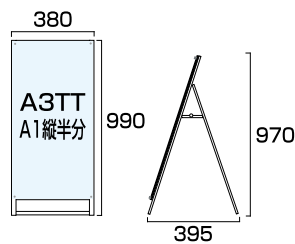

ポスター用スタンド看板 A3縦縦片面
PSSK-A3TTKB ブラック/シルバー
PSSK-A3TTKW ホワイト/シルバー
ブラックポスター用スタンド看板 A3縦縦片面
BPSSK-A3TTKB ブラック/ブラック

- ●フレーム=アルミ押し出し材/アルマイト仕上(シルバー/ブラック)
- ●面板=アルミ複合板(黒/白)3mm厚+アクリル板(透明)2mm
- ●化粧ビス=アルミ/アルマイト仕上 ●ポスターサイズ=A3TT(W297mm×H841mm)
- ●面板サイズ=W370mm×H910mm ●重量=4.5kg
- ●対応ウエイトアーム=SKW-A ※ポスターには耐水加工が必要です。