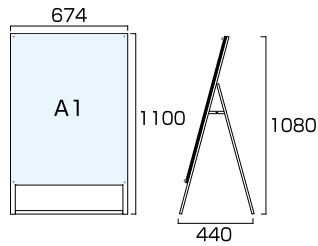

ポスター用スタンド看板 A1片面
PSSK-A1KB ブラック/シルバー
PSSK-A1KW ホワイト/シルバー
ブラックポスター用スタンド看板 A1片面
BPSSK-A1KB ブラック/ブラック

- ●フレーム=アルミ押し出し材/アルマイト仕上(シルバー/ブラック)
- ●面板=アルミ複合板(黒/白)3mm厚+アクリル板(透明)2mm
- ●化粧ビス=アルミ/アルマイト仕上 ●ポスターサイズ=A1(W594mm×H841mm)
- ●面板サイズ=W664mm×H910mm ●重量=7.3kg
- ●対応ウエイトアーム=SKW-A ※ポスターには耐水加工が必要です。