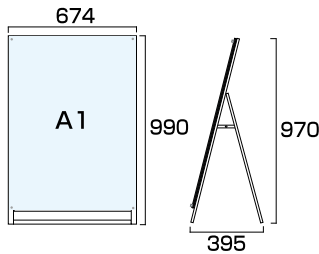

## アイコン 説明

面板/ホワイト  
本体フレーム/シルバー

面板/ブラック  
本体フレーム/シルバー

面板/ブラック  
本体フレーム/ブラック

ポスター用スタンド看板 A2片面  
**PSSK-A2KB** ブラック/シルバー  
**PSSK-A2KW** ホワイト/シルバー  
 ブラックポスター用スタンド看板 A2片面  
**BPSSK-A2KB** ブラック/ブラック

- フレーム=アルミ押出し材/アルマイト仕上(シルバー/ブラック)
- 面板=アルミ複合板(黒/白)3mm厚+アクリル板(透明)2mm
- 化粧ビス=アルミ/アルマイト仕上 ●ポスターサイズ=A2(W420mm×H594mm)
- 面板サイズ=W490mm×H664mm ●重量=4.8kg ●対応ウエイトアーム=SKW-A
- ※ポスターには耐水加工が必要です。

ポスター用スタンド看板 A2両面  
**PSSK-A2RB** ブラック/シルバー  
**PSSK-A2RW** ホワイト/シルバー  
 ブラックポスター用スタンド看板 A2両面  
**BPSSK-A2RB** ブラック/ブラック

- フレーム=アルミ押出し材/アルマイト仕上(シルバー/ブラック)
- 面板=アルミ複合板(黒/白)3mm厚+アクリル板(透明)2mm
- 化粧ビス=アルミ/アルマイト仕上 ●ポスターサイズ=A2(W420mm×H594mm)
- 面板サイズ=W490mm×H664mm ●重量=7.1kg ●対応ウエイトアーム=SKW-B
- ※ポスターには耐水加工が必要です。

ポスター用スタンド看板 B2片面  
**PSSK-B2KB** ブラック/シルバー  
**PSSK-B2KW** ホワイト/シルバー  
 ブラックポスター用スタンド看板 B2片面  
**BPSSK-B2KB** ブラック/ブラック

- フレーム=アルミ押出し材/アルマイト仕上(シルバー/ブラック)
- 面板=アルミ複合板(黒/白)3mm厚+アクリル板(透明)2mm
- 化粧ビス=アルミ/アルマイト仕上 ●ポスターサイズ=B2(W515mm×H728mm)
- 面板サイズ=W585mm×H798mm ●重量=6.3kg ●対応ウエイトアーム=SKW-A
- ※ポスターには耐水加工が必要です。

ポスター用スタンド看板 B2両面  
**PSSK-B2RB** ブラック/シルバー  
**PSSK-B2RW** ホワイト/シルバー  
 ブラックポスター用スタンド看板 B2両面  
**BPSSK-B2RB** ブラック/ブラック

- フレーム=アルミ押出し材/アルマイト仕上(シルバー/ブラック)
- 面板=アルミ複合板(黒/白)3mm厚+アクリル板(透明)2mm
- 化粧ビス=アルミ/アルマイト仕上 ●ポスターサイズ=B2(W515mm×H728mm)
- 面板サイズ=W585mm×H798mm ●重量=9.3kg ●対応ウエイトアーム=SKW-B
- ※ポスターには耐水加工が必要です。