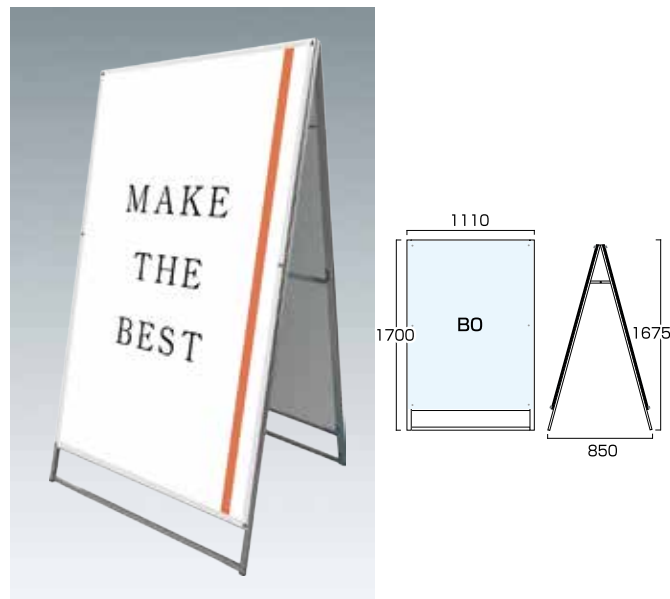

- フレーム=アルミ押し出し材/アルマイト仕上(シルバー/ブラック)
- 面板=アルミ複合板(黒/白)3mm厚+アクリル板(透明)2mm
- 化粧ビス=アルミ/アルマイト仕上 ●ポスターサイズ=AO(W841mm×H1189mm)
- 面板サイズ=W910mm×H1258mm ●重量=18.3kg
- 対応ウエイトアーム=SKW-B ※ポスターには耐水加工が必要です。

ポスター用スタンド看板 AO横ロウ片面  
**PSSK-AOYLKB** ブラック/シルバー  
**PSSK-AOYLKW** ホワイト/シルバー  
 ブラックポスター用スタンド看板 AO横ロウ片面  
**BPSSK-AOYLKB** ブラック/ブラック

- フレーム=アルミ押し出し材/アルマイト仕上(シルバー/ブラック)
- 面板=アルミ複合板(黒/白)3mm厚+アクリル板(透明)2mm
- 化粧ビス=アルミ/アルマイト仕上 ●ポスターサイズ=AO横(W1189mm×H841mm)
- 面板サイズ=W1258mm×H910mm ●重量=12.2kg
- 対応ウエイトアーム=SKW-A ※ポスターには耐水加工が必要です。

ポスター用スタンド看板 AO横ロウ両面  
**PSSK-AOYLRB** ブラック/シルバー  
**PSSK-AOYLRW** ホワイト/シルバー  
 ブラックポスター用スタンド看板 AO横ロウ両面  
**BPSSK-AOYLRB** ブラック/ブラック

ブラック/シルバー

PSSK-BOKW

ホワイト/シルバー

ブラックポスター用スタンド看板 BO片面

BPSSK-BOKB

ブラック/ブラック

- フレーム=アルミ押出し材/アルマイト仕上(シルバー/ブラック)
- 面板=アルミ複合板(黒/白)3mm厚+アクリル板(透明)2mm
- 化粧ビス=アルミ/アルマイト仕上 ●ポスターサイズ=B0(W1030mm×H1456mm)
- 面板サイズ=W1100mm×H1526mm ●重量=15.7kg
- 対応ウエイトアーム=SKW-B ※ポスターには耐水加工が必要です。

- フレーム=アルミ押出し材/アルマイト仕上(シルバー/ブラック)
- 面板=アルミ複合板(黒/白)3mm厚+アクリル板(透明)2mm
- 化粧ビス=アルミ/アルマイト仕上 ●ポスターサイズ=B0(W1030mm×H1456mm)
- 面板サイズ=W1100mm×H1526mm ●重量=23.8kg
- 対応ウエイトアーム=SKW-C ※ポスターには耐水加工が必要です。

ポスター用スタンド看板 BO横ロウ片面