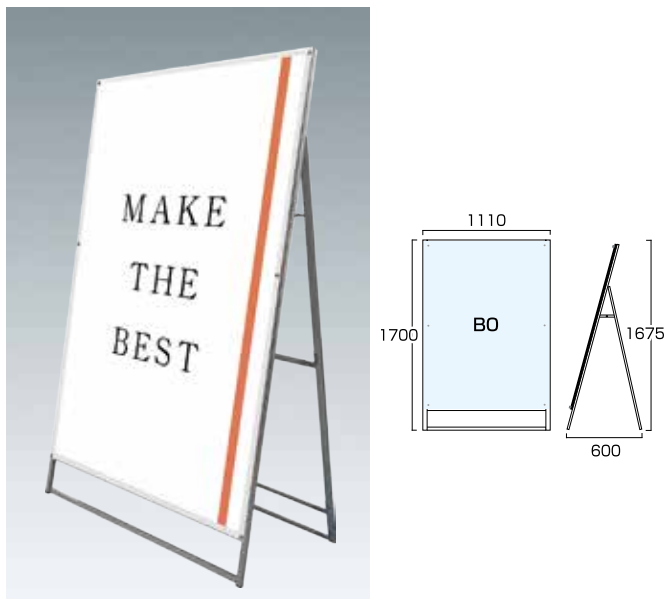

- フレーム=アルミ押し出し材/アルマイト仕上(シルバー/ブラック)
- 面板=アルミ複合板(黒/白)3mm厚+アクリル板(透明)2mm
- 化粧ビス=アルミ/アルマイト仕上 ●ポスターサイズ=AO横(W1189mm×H841mm)
- 面板サイズ=W1258mm×H910mm ●重量=12.2kg
- 対応ウエイトアーム=SKW-A ※ポスターには耐水加工が必要です。

ポスター用スタンド看板 AO横ロウ両面  
**PSSK-AOYLRB** ブラック/シルバー  
**PSSK-AOYLRW** ホワイト/シルバー  
 ブラックポスター用スタンド看板 AO横ロウ両面  
**BPSSK-AOYLRB** ブラック/ブラック

- フレーム=アルミ押し出し材/アルマイト仕上(シルバー/ブラック)
- 面板=アルミ複合板(黒/白)3mm厚+アクリル板(透明)2mm
- 化粧ビス=アルミ/アルマイト仕上 ●ポスターサイズ=AO横(W1189mm×H841mm)
- 面板サイズ=W1258mm×H910mm ●重量=17.8kg
- 対応ウエイトアーム=SKW-B ※ポスターには耐水加工が必要です。

化粧ビス 単品販売

化粧ビスの単品販売も可能です。紛失や、破損時の交換などにお役立て下さい。

●材質=アルミ押し出し/化粧アルマイト仕上

●φ16化粧ビスヘッド(シルバー) ※PSSKSP用

PS-MHF16KS

●φ20化粧ビスFヘッド(シルバー)

シルバー

PS-MHF20KS

ポスター用スタンド看板 BO片面

PSSK-BOKB

ブラック/シルバー

PSSK-BOKW

ホワイト/シルバー

ブラックポスター用スタンド看板 BO片面

BPSSK-BOKB

ブラック/ブラック

- フレーム=アルミ押出し材/アルマイト仕上(シルバー/ブラック)
- 面板=アルミ複合板(黒/白)3mm厚+アクリル板(透明)2mm
- 化粧ビス=アルミ/アルマイト仕上 ●ポスターサイズ=B0(W1030mm×H1456mm)
- 面板サイズ=W1100mm×H1526mm ●重量=15.7kg
- 対応ウエイトアーム=SKW-B ※ポスターには耐水加工が必要です。