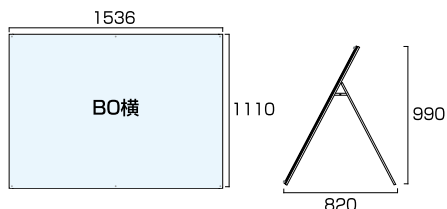

- フレーム=アルミ押し出し材/アルマイト仕上(シルバー/ブラック)
- 面板=アルミ複合板(黒/白)3mm厚+アクリル板(透明)2mm
- 化粧ビス=アルミ/アルマイト仕上 ●ポスターサイズ=AO横(W1189mm×H841mm)
- 面板サイズ=W1258mm×H910mm ●重量=12.2kg
- 対応ウエイトアーム=SKW-A ※ポスターには耐水加工が必要です。

ポスター用スタンド看板 AO横ロウ両面  
**PSSK-AOYLRB** ブラック/シルバー  
**PSSK-AOYLRW** ホワイト/シルバー  
 ブラックポスター用スタンド看板 AO横ロウ両面  
**BPSSK-AOYLRB** ブラック/ブラック

- フレーム=アルミ押し出し材/アルマイト仕上(シルバー/ブラック)
- 面板=アルミ複合板(黒/白)3mm厚+アクリル板(透明)2mm
- 化粧ビス=アルミ/アルマイト仕上 ●ポスターサイズ=AO横(W1189mm×H841mm)
- 面板サイズ=W1258mm×H910mm ●重量=17.8kg
- 対応ウエイトアーム=SKW-B ※ポスターには耐水加工が必要です。

化粧ビス 単品販売

化粧ビスの単品販売も可能です。紛失や、破損時の交換などにお役立て下さい。

ブラック/シルバー

PSSK-BOKW

ホワイト/シルバー

ブラックポスター用スタンド看板 BO片面

BPSSK-BOKB

ブラック/ブラック

- フレーム=アルミ押出し材/アルマイト仕上(シルバー/ブラック)
- 面板=アルミ複合板(黒/白)3mm厚+アクリル板(透明)2mm
- 化粧ビス=アルミ/アルマイト仕上 ●ポスターサイズ=B0(W1030mm×H1456mm)
- 面板サイズ=W1100mm×H1526mm ●重量=15.7kg
- 対応ウエイトアーム=SKW-B ※ポスターには耐水加工が必要です。

- フレーム=アルミ押出し材/アルマイト仕上(シルバー/ブラック)
- 面板=アルミ複合板(黒/白)3mm厚+アクリル板(透明)2mm
- 化粧ビス=アルミ/アルマイト仕上 ●ポスターサイズ=B0(W1030mm×H1456mm)
- 面板サイズ=W1100mm×H1526mm ●重量=23.8kg
- 対応ウエイトアーム=SKW-C ※ポスターには耐水加工が必要です。

ポスター用スタンド看板 BO横ロウ片面