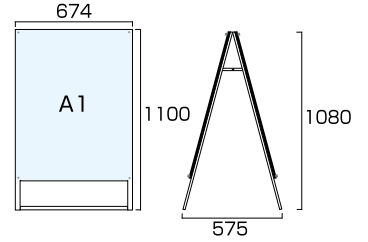

ポスター用スタンド看板 A1両面
PSSK-A1RB ブラック/シルバー
PSSK-A1RW ホワイト/シルバー
ブラックポスター用スタンド看板 A1両面
BPSSK-A1RB ブラック/ブラック

- ●フレーム=アルミ押し出し材/アルマイト仕上(シルバー/ブラック)
- ●面板=アルミ複合板(黒/白)3mm厚+アクリル板(透明)2mm
- ●化粧ビス=アルミ/アルマイト仕上 ●ポスターサイズ=A1(W594mm×H841mm)
- ●面板サイズ=W664mm×H910mm ●重量=11.6kg
- ●対応ウエイトアーム=SKW-B ※ポスターには耐水加工が必要です。