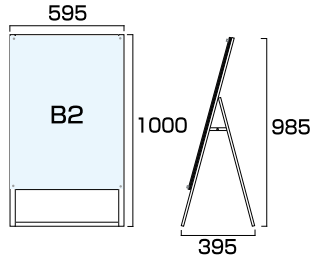

## アイコン 説明

面板/ホワイト  
本体フレーム/シルバー

面板/ブラック  
本体フレーム/シルバー

面板/ブラック  
本体フレーム/ブラック

ポスター用スタンド看板 A2片面  
**PSSK-A2KB** ブラック/シルバー  
**PSSK-A2KW** ホワイト/シルバー  
 ブラックポスター用スタンド看板 A2片面  
**BPSSK-A2KB** ブラック/ブラック

- フレーム=アルミ押出し材/アルマイト仕上(シルバー/ブラック)
- 面板=アルミ複合板(黒/白)3mm厚+アクリル板(透明)2mm
- 化粧ビス=アルミ/アルマイト仕上 ●ポスターサイズ=A2(W420mm×H594mm)
- 面板サイズ=W490mm×H664mm ●重量=4.8kg ●対応ウエイトアーム=SKW-A
- ※ポスターには耐水加工が必要です。

ポスター用スタンド看板 A2両面  
**PSSK-A2RB** ブラック/シルバー  
**PSSK-A2RW** ホワイト/シルバー  
 ブラックポスター用スタンド看板 A2両面  
**BPSSK-A2RB** ブラック/ブラック

- フレーム=アルミ押出し材/アルマイト仕上(シルバー/ブラック)
- 面板=アルミ複合板(黒/白)3mm厚+アクリル板(透明)2mm
- 化粧ビス=アルミ/アルマイト仕上 ●ポスターサイズ=A2(W420mm×H594mm)
- 面板サイズ=W490mm×H664mm ●重量=7.1kg ●対応ウエイトアーム=SKW-B
- ※ポスターには耐水加工が必要です。

ポスター用スタンド看板 B2片面  
**PSSK-B2KB** ブラック/シルバー  
**PSSK-B2KW** ホワイト/シルバー  
 ブラックポスター用スタンド看板 B2片面  
**BPSSK-B2KB** ブラック/ブラック

- フレーム=アルミ押出し材/アルマイト仕上(シルバー/ブラック)
- 面板=アルミ複合板(黒/白)3mm厚+アクリル板(透明)2mm
- 化粧ビス=アルミ/アルマイト仕上 ●ポスターサイズ=B2(W515mm×H728mm)
- 面板サイズ=W585mm×H798mm ●重量=6.3kg ●対応ウエイトアーム=SKW-A
- ※ポスターには耐水加工が必要です。

ポスター用スタンド看板 B2両面  
**PSSK-B2RB** ブラック/シルバー  
**PSSK-B2RW** ホワイト/シルバー  
 ブラックポスター用スタンド看板 B2両面  
**BPSSK-B2RB** ブラック/ブラック

- フレーム=アルミ押出し材/アルマイト仕上(シルバー/ブラック)
- 面板=アルミ複合板(黒/白)3mm厚+アクリル板(透明)2mm
- 化粧ビス=アルミ/アルマイト仕上 ●ポスターサイズ=B2(W515mm×H728mm)
- 面板サイズ=W585mm×H798mm ●重量=9.3kg ●対応ウエイトアーム=SKW-B
- ※ポスターには耐水加工が必要です。