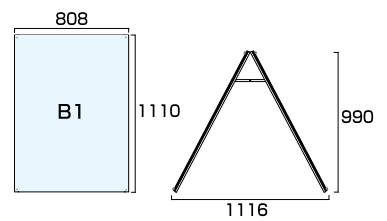

ポスター用スタンド看板 A3縦縦片面  
**PSSK-A3TTKB** ブラック/シルバー  
**PSSK-A3TTKW** ホワイト/シルバー  
 ブラックポスター用スタンド看板 A3縦縦片面  
**BPSSK-A3TTKB** ブラック/ブラック

- フレーム=アルミ押し出し材/アルマイト仕上(シルバー/ブラック)
- 面板=アルミ複合板(黒/白)3mm厚+アクリル板(透明)2mm
- 化粧ビス=アルミ/アルマイト仕上 ●ポスターサイズ=A3TT(W297mm×H841mm)
- 面板サイズ=W370mm×H910mm ●重量=4.5kg
- 対応ウエイトアーム=SKW-A ※ポスターには耐水加工が必要です。

ポスター用スタンド看板 A3縦縦両面  
**PSSK-A3TRB** ブラック/シルバー  
**PSSK-A3TRW** ホワイト/シルバー  
 ブラックポスター用スタンド看板 A3縦縦両面  
**BPSSK-A3TRB** ブラック/ブラック

- フレーム=アルミ押し出し材/アルマイト仕上(シルバー/ブラック)
- 面板=アルミ複合板(黒/白)3mm厚+アクリル板(透明)2mm
- 化粧ビス=アルミ/アルマイト仕上 ●ポスターサイズ=A3TT(W297mm×H841mm)
- 面板サイズ=W370mm×H910mm ●重量=6.2kg
- 対応ウエイトアーム=SKW-B ※ポスターには耐水加工が必要です。

- フレーム=アルミ押出し材/アルマイト仕上(シルバー/ブラック)
- 面板=アルミ複合板(黒/白)3mm厚+アクリル板(透明)2mm
- 化粧ビス=アルミ/アルマイト仕上 ●ポスターサイズ=B1(W728mm×H1030mm)
- 面板サイズ=W798mm×H1100mm ●重量=9.0kg
- ※ウエイトアームは取り付けできません。 ※ポスターには耐水加工が必要です。

ポスター用スタンド看板 B1ロウ両面  
**PSSK-B1LRB** ブラック/シルバー  
**PSSK-B1LRW** ホワイト/シルバー  
 ブラックポスター用スタンド看板 B1ロウ両面  
**BPSSK-B1LRB** ブラック/ブラック

- フレーム=アルミ押出し材/アルマイト仕上(シルバー/ブラック)
- 面板=アルミ複合板(黒/白)3mm厚+アクリル板(透明)2mm
- 化粧ビス=アルミ/アルマイト仕上 ●ポスターサイズ=B1(W728mm×H1030mm)
- 面板サイズ=W798mm×H1100mm ●重量=14.0kg
- ※ウエイトアームは取り付けできません。 ※ポスターには耐水加工が必要です。

ポスター用スタンド看板 B1片面  
**PSSK-B1KB** ブラック/シルバー  
**PSSK-B1KW** ホワイト/シルバー  
 ブラックポスター用スタンド看板 B1片面  
**BPSSK-B1KB** ブラック/ブラック