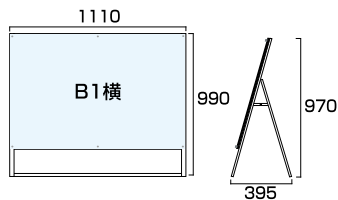

- フレーム=アルミ押出し材/アルマイト仕上(シルバー/ブラック)
- 面板=アルミ複合板(黒/白)3mm厚+アクリル板(透明)2mm
- 化粧ビス=アルミ/アルマイト仕上 ●ポスターサイズ=B1(W728mm×H1030mm)
- 面板サイズ=W798mm×H1100mm ●重量=9.0kg
- ※ウエイトアームは取り付けできません。 ※ポスターには耐水加工が必要です。

ポスター用スタンド看板 B1ロウ両面  
**PSSK-B1LRB** ブラック/シルバー  
**PSSK-B1LRW** ホワイト/シルバー  
 ブラックポスター用スタンド看板 B1ロウ両面  
**BPSSK-B1LRB** ブラック/ブラック

- フレーム=アルミ押出し材/アルマイト仕上(シルバー/ブラック)
- 面板=アルミ複合板(黒/白)3mm厚+アクリル板(透明)2mm
- 化粧ビス=アルミ/アルマイト仕上 ●ポスターサイズ=B1(W728mm×H1030mm)
- 面板サイズ=W798mm×H1100mm ●重量=14.0kg
- ※ウエイトアームは取り付けできません。 ※ポスターには耐水加工が必要です。

ポスター用スタンド看板 B1片面  
**PSSK-B1KB** ブラック/シルバー  
**PSSK-B1KW** ホワイト/シルバー  
 ブラックポスター用スタンド看板 B1片面  
**BPSSK-B1KB** ブラック/ブラック

- フレーム=アルミ押出し材/アルマイト仕上(シルバー/ブラック)
- 面板=アルミ複合板(黒/白)3mm厚+アクリル板(透明)2mm
- 化粧ビス=アルミ/アルマイト仕上 ●ポスターサイズ=B1(W728mm×H1030mm)
- 面板サイズ=W798mm×H1100mm ●重量=9.3kg ●対応ウエイトアーム=SKW-A
- ※ポスターには耐水加工が必要です。

ポスター用スタンド看板 B1両面  
**PSSK-B1RB** ブラック/シルバー  
**PSSK-B1RW** ホワイト/シルバー  
 ブラックポスター用スタンド看板 B1両面  
**BPSSK-B1RB** ブラック/ブラック

- フレーム=アルミ押出し材/アルマイト仕上(シルバー/ブラック)
- 面板=アルミ複合板(黒/白)3mm厚+アクリル板(透明)2mm
- 化粧ビス=アルミ/アルマイト仕上 ●ポスターサイズ=B1(W728mm×H1030mm)
- 面板サイズ=W798mm×H1100mm ●重量=14.9kg
- 対応ウエイトアーム=SKW-B ※ポスターには耐水加工が必要です。

ポスター用スタンド看板 B1横ロウ片面  
**PSSK-B1YLKB** ブラック/シルバー  
**PSSK-B1YLKW** ホワイト/シルバー  
 ブラックポスター用スタンド看板 B1横ロウ片面  
**BPSSK-B1YLKB** ブラック/ブラック