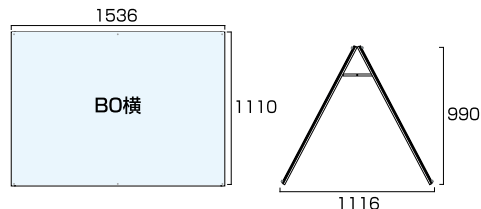

- フレーム=アルミ押出し材/アルマイト仕上(シルバー/ブラック)
- 面板=アルミ複合板(黒/白)3mm厚+アクリル板(透明)2mm
- 化粧ビス=アルミ/アルマイト仕上 ●ポスターサイズ=B0(W1030mm×H1456mm)
- 面板サイズ=W1100mm×H1526mm ●重量=23.8kg
- 対応ウエイトアーム=SKW-C ※ポスターには耐水加工が必要です。

ポスター用スタンド看板 BO横ロウ片面

PSSK-BOYLKB

ブラック/シルバー

PSSK-BOYLKW

ホワイト/シルバー

ブラックポスター用スタンド看板 BO横ロウ片面

BPSSK-BOYLKB

ブラック/ブラック

- フレーム=アルミ押出し材/アルマイト仕上(シルバー/ブラック)
- 面板=アルミ複合板(黒/白)3mm厚+アクリル板(透明)2mm
- 化粧ビス=アルミ/アルマイト仕上 ●ポスターサイズ=B0横(W1456mm×H1030mm)
- 面板サイズ=W1526mm×H1100mm ●重量=15.2kg
- ※ウエイトアームは取り付けできません。 ※ポスターには耐水加工が必要です。