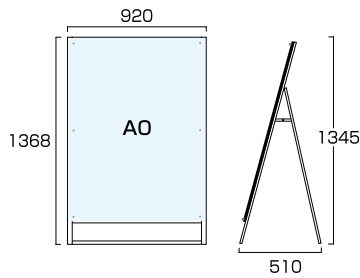

ポスター用スタンド看板 AO片面
PSSK-AOKB ブラック/シルバー
PSSK-AOKW ホワイト/シルバー
ブラックポスター用スタンド看板 AO片面
BPSSK-AOKB ブラック/ブラック

- ●フレーム=アルミ押し出し材/アルマイト仕上(シルバー/ブラック)
- ●面板=アルミ複合板(黒/白)3mm厚+アクリル板(透明)2mm
- ●化粧ビス=アルミ/アルマイト仕上 ●ポスターサイズ=AO(W841mm×H1189mm)
- ●面板サイズ=W910mm×H1258mm ●重量=12.7kg
- ●対応ウエイトアーム=SKW-B ※ポスターには耐水加工が必要です。