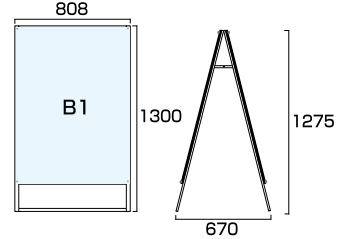

ポスター用スタンド看板 A3縦縦両面  
**PSSK-A3TRB** ブラック/シルバー  
**PSSK-A3TRW** ホワイト/シルバー  
 ブラックポスター用スタンド看板 A3縦縦両面  
**BPSSK-A3TRB** ブラック/ブラック

- フレーム=アルミ押し出し材/アルマイト仕上(シルバー/ブラック)
- 面板=アルミ複合板(黒/白)3mm厚+アクリル板(透明)2mm
- 化粧ビス=アルミ/アルマイト仕上 ●ポスターサイズ=A3TT(W297mm×H841mm)
- 面板サイズ=W370mm×H910mm ●重量=6.2kg
- 対応ウエイトアーム=SKW-B ※ポスターには耐水加工が必要です。

- フレーム=アルミ押出し材/アルマイト仕上(シルバー/ブラック)
- 面板=アルミ複合板(黒/白)3mm厚+アクリル板(透明)2mm
- 化粧ビス=アルミ/アルマイト仕上 ●ポスターサイズ=B1(W728mm×H1030mm)
- 面板サイズ=W798mm×H1100mm ●重量=9.0kg
- ※ウエイトアームは取り付けできません。 ※ポスターには耐水加工が必要です。

ポスター用スタンド看板 B1ロウ両面  
**PSSK-B1LRB** ブラック/シルバー  
**PSSK-B1LRW** ホワイト/シルバー  
 ブラックポスター用スタンド看板 B1ロウ両面  
**BPSSK-B1LRB** ブラック/ブラック

- フレーム=アルミ押出し材/アルマイト仕上(シルバー/ブラック)
- 面板=アルミ複合板(黒/白)3mm厚+アクリル板(透明)2mm
- 化粧ビス=アルミ/アルマイト仕上 ●ポスターサイズ=B1(W728mm×H1030mm)
- 面板サイズ=W798mm×H1100mm ●重量=14.0kg
- ※ウエイトアームは取り付けできません。 ※ポスターには耐水加工が必要です。

ポスター用スタンド看板 B1片面  
**PSSK-B1KB** ブラック/シルバー  
**PSSK-B1KW** ホワイト/シルバー  
 ブラックポスター用スタンド看板 B1片面  
**BPSSK-B1KB** ブラック/ブラック

- フレーム=アルミ押出し材/アルマイト仕上(シルバー/ブラック)
- 面板=アルミ複合板(黒/白)3mm厚+アクリル板(透明)2mm
- 化粧ビス=アルミ/アルマイト仕上 ●ポスターサイズ=B1(W728mm×H1030mm)
- 面板サイズ=W798mm×H1100mm ●重量=9.3kg ●対応ウエイトアーム=SKW-A
- ※ポスターには耐水加工が必要です。

ポスター用スタンド看板 B1両面  
**PSSK-B1RB** ブラック/シルバー  
**PSSK-B1RW** ホワイト/シルバー  
 ブラックポスター用スタンド看板 B1両面  
**BPSSK-B1RB** ブラック/ブラック