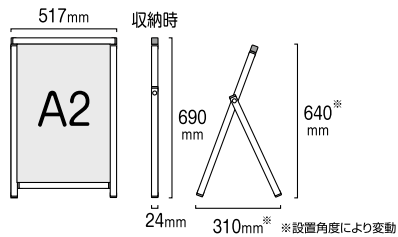

ポスター展示タイプ

コンパクトサイン A2
COSAC-A2

●本体フレーム=アルミ押出し材/アルマイト仕上 ●表面カバー=アクリル 透明1.5mm厚
●面板=アルミ複合板(白)3mm厚 ●重量=3.6kg