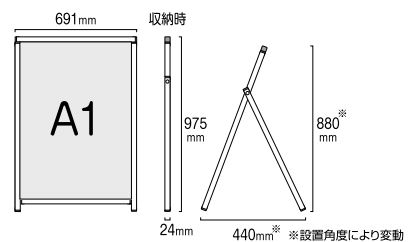

コンパクトサイン A1
COSAC-A1

●本体フレーム=アルミ押出し材/アルマイト仕上 ●表面カバー=アクリル 透明1.5mm厚
●面板=アルミ複合板(白)3mm厚 ●重量=5.7kg