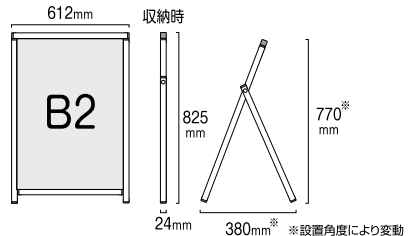

## ポスター展示タイプ

コンパクトサイン A2  
**COSAC-A2**

ブラックコンパクトサイン A2  
**BCOSAC-A2**

●本体フレーム=アルミ押出し材/アルマイト仕上 ●表面カバー=アクリル 透明1.5mm厚  
●面板=アルミ複合板(白)3mm厚 ●重量=3.6kg

コンパクトサイン B2  
**COSAC-B2**

ブラックコンパクトサイン B2  
**BCOSAC-B2**

●本体フレーム=アルミ押出し材/アルマイト仕上 ●表面カバー=アクリル 透明1.5mm厚  
●面板=アルミ複合板(白)3mm厚 ●重量=4.6kg

コンパクトサイン A3TT  
**COSAC-A3TT**

ブラックコンパクトサイン A3TT  
**BCOSAC-A3TT**

●本体フレーム=アルミ押出し材/アルマイト仕上 ●表面カバー=アクリル 透明1.5mm厚  
●面板=アルミ複合板(白)3mm厚 ●重量=3.8kg

コンパクトサイン A1  
**COSAC-A1**

ブラックコンパクトサイン A1  
**BCOSAC-A1**

●本体フレーム=アルミ押出し材/アルマイト仕上 ●表面カバー=アクリル 透明1.5mm厚  
●面板=アルミ複合板(白)3mm厚 ●重量=5.7kg

## マーカーボードタイプ

コンパクトサイン ホワイトボード A2  
**COSWB-A2**

ブラックコンパクトサイン ホワイトボード A2  
**BCOSWB-A2**

●本体フレーム=アルミ押出し材/アルマイト仕上 ●面板=マーカーボード(ホワイト)3mm厚  
※マグネット使用可能 ●重量=3.6kg

コンパクトサイン ホワイトボード B2  
**COSWB-B2**

ブラックコンパクトサイン ホワイトボード B2  
**BCOSWB-B2**