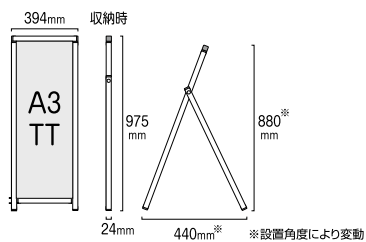

コンパクトサイン A3TT
COSAC-A3TT

●本体フレーム=アルミ押出し材/アルマイト仕上 ●表面カバー=アクリル 透明1.5mm厚
●面板=アルミ複合板(白)3mm厚 ●重量=3.8kg