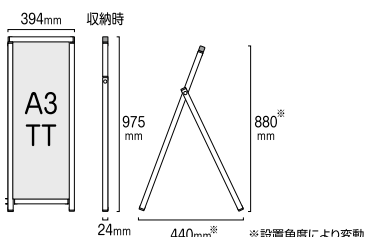

コンパクトサイン A1  
**COSAC-A1**

ブラックコンパクトサイン A1  
**BCOSAC-A1**

●本体フレーム=アルミ押出し材/アルマイト仕上 ●表面カバー=アクリル 透明1.5mm厚  
●面板=アルミ複合板(白)3mm厚 ●重量=5.7kg

## マーカーボードタイプ

コンパクトサイン ホワイトボード A2  
**COSWB-A2**

ブラックコンパクトサイン ホワイトボード A2  
**BCOSWB-A2**

●本体フレーム=アルミ押出し材/アルマイト仕上 ●面板=マーカーボード(ホワイト)3mm厚  
※マグネット使用可能 ●重量=3.6kg

コンパクトサイン ホワイトボード B2  
**COSWB-B2**

ブラックコンパクトサイン ホワイトボード B2  
**BCOSWB-B2**

●本体フレーム=アルミ押出し材/アルマイト仕上 ●面板=マーカーボード(ホワイト)3mm厚  
※マグネット使用可能 ●重量=4.6kg

コンパクトサイン ホワイトボード A3TT  
**COSWB-A3TT**

ブラックコンパクトサイン ホワイトボード A3TT  
**BCOSWB-A3TT**

●本体フレーム=アルミ押出し材/アルマイト仕上 ●面板=マーカーボード(ホワイト)3mm厚  
※マグネット使用可能 ●重量=3.8kg