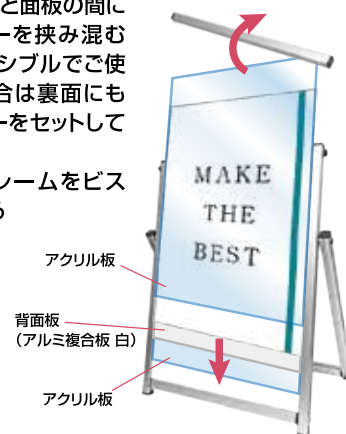

ポスター交換も簡単

- ①左右のビスと上部のフレームを取り外す
- ②アクリルと面板の間にポスターを挟み混む(リバーシブルでご使用の場合は裏面にもポスターをセットして下さい)
- ③上部フレームをビスで留める