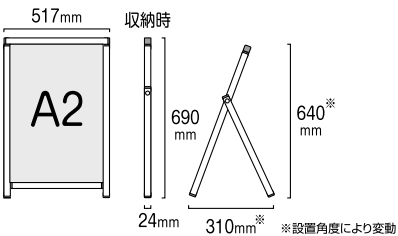

マーカーボードタイプ

コンパクトサイン ホワイトボード A2
COSWB-A2

●本体フレーム=アルミ押出し材/アルマイト仕上 ●面板=マーカーボード(ホワイト)3mm厚
※マグネット使用可能 ●重量=3.6kg