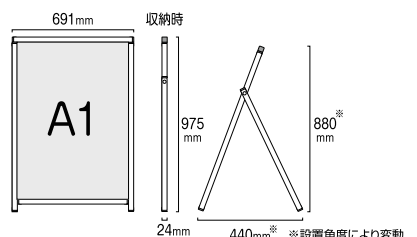

コンパクトサイン A1  
**COSAC-A1**

ブラックコンパクトサイン A1  
**BCOSAC-A1**

●本体フレーム=アルミ押出し材/アルマイト仕上 ●表面カバー=アクリル 透明1.5mm厚  
●面板=アルミ複合板(白)3mm厚 ●重量=5.7kg

## マーカーボードタイプ

コンパクトサイン ホワイトボード A2  
**COSWB-A2**

ブラックコンパクトサイン ホワイトボード A2  
**BCOSWB-A2**

●本体フレーム=アルミ押出し材/アルマイト仕上 ●面板=マーカーボード(ホワイト)3mm厚  
※マグネット使用可能 ●重量=3.6kg

コンパクトサイン ホワイトボード B2  
**COSWB-B2**

ブラックコンパクトサイン ホワイトボード B2  
**BCOSWB-B2**

●本体フレーム=アルミ押出し材/アルマイト仕上 ●面板=マーカーボード(ホワイト)3mm厚  
※マグネット使用可能 ●重量=4.6kg

コンパクトサイン ホワイトボード A3TT  
**COSWB-A3TT**

ブラックコンパクトサイン ホワイトボード A3TT  
**BCOSWB-A3TT**

●本体フレーム=アルミ押出し材/アルマイト仕上 ●面板=マーカーボード(ホワイト)3mm厚  
※マグネット使用可能 ●重量=3.8kg