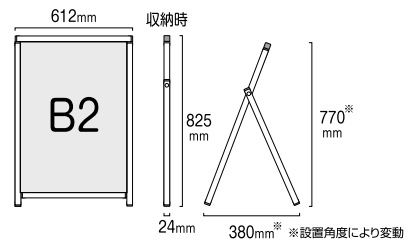

### 便利なリバーシブル面板

面板部分はリバーシブルになっているので、  
2パターンの展示が可能です。

### ポスター交換も簡単

- ①左右のビスと上部のフレームを取り外す
- ②アクリルと面板の間にポスターを挟み混む(リバーシブルでご使用の場合は裏面にもポスターをセットして下さい)
- ③上部フレームをビスで留める

## ポスター展示タイプ

コンパクトサイン A2  
**COSAC-A2**

ブラックコンパクトサイン A2  
**BCOSAC-A2**

●本体フレーム=アルミ押出し材/アルマイト仕上 ●表面カバー=アクリル 透明1.5mm厚  
●面板=アルミ複合板(白)3mm厚 ●重量=3.6kg

コンパクトサイン B2  
**COSAC-B2**

ブラックコンパクトサイン B2  
**BCOSAC-B2**