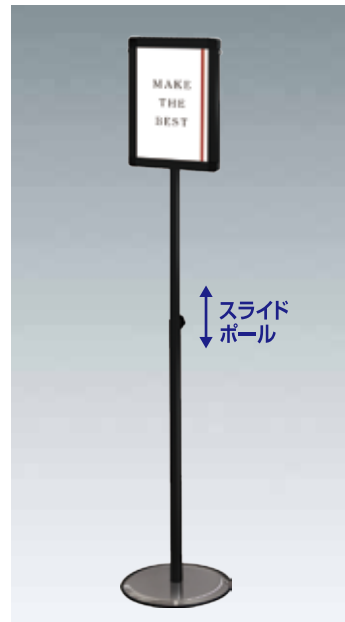

スマートバリウスパネルスタンド

縦横に回転するポールスタンド看板

**コンパクトかつ縦横自在!
使い勝手の良さが魅力**

ポールスタンド型の省スペース看板に縦横回転機構を追加。シンプルで便利な新商品です。

**工具不要!360°回転が可能な
シンプル機構**

矢印ポスターを入れると順路案内に最適

ポスターの交換方法

- ①左右のビスと上部のフレームを取り外す
- ②アクリルと背面板の間にポスターを挟み込む
- ③上部フレームをビスで留める

本体パイプはオリジナル溝あり
アルミ製角パイプ
(24×24/28×28)

左右のネジは工具不要で
コインがあればOK
※面板の交換も手順で
簡単にできます。

—上面図—

上から見ると

溝の深さ 8,5mm 透明アクリルカバー 1.5mm
面板を溝に差し込むだけ**工具不要!**

注 ブラックスマートバリウスパネル
スタンドは本体パイプもブラックです。
(ベース部はシルバー)

スマートバリウスパネルスタンド A4
SMVAPAS-A4

シルバー

ブラックスマートバリウスパネルスタンド A4
BSMVAPAS-A4

ブラック

- ボール・パネル=アルミ押し出し材/アルマイト仕上(シルバー/ブラック)
- ベース部=φ300/スチール製/表面コートステンレス
- 表面カバー=アクリル(透明)1.5mm厚 ●面板=アルミ複合板(白)3mm厚
〔注意〕移動の際は本体ボール部分を持ち上げて下さい。
- ポスターサイズ=A4(W210mm×H297mm)A4横(W297mm×H210mm)
- パネルサイズ=(外寸)246mm×333mm
- 有効面サイズ=194mm×281mm ●重量=2.8kg

スマートバリウスパネルスタンドスライド A4
SMVAPAS135-A4

シルバー

ブラックスマートバリウスパネルスタンドスライド A4
BSMVAPAS135-A4

ブラック

- ボール・パネル=アルミ押し出し材/アルマイト仕上(シルバー/ブラック)(スライドボール)
- ベース部=φ300/スチール製/表面コートステンレス
- 表面カバー=アクリル(透明)1.5mm厚 ●面板=アルミ複合板(白)3mm厚
〔注意〕移動の際は本体ボール部分を持ち上げて下さい。
- ポスターサイズ=A4(W210mm×H297mm)A4横(W297mm×H210mm)
- パネルサイズ=(外寸)246mm×333mm
- 有効面サイズ=194mm×281mm ●重量=3.0kg