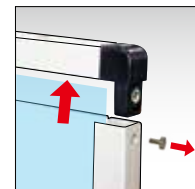

スマートバリウスパネルスタンド

縦横に回転するポールスタンド看板

**コンパクトかつ縦横自在!
使い勝手の良さが魅力**

ポールスタンド型の省スペース看板に縦横回転機構を追加。シンプルで便利な新商品です。

**工具不要!360°回転が可能な
シンプル機構**

矢印ポスターを入れると順路案内に最適

ポスターの交換方法

- ①左右のビスと上部のフレームを取り外す
- ②アクリルと背面板の間にポスターを挟み込む
- ③上部フレームをビスで留める

本体パイプはオリジナル溝あり
アルミ製角パイプ
(24×24/28×28)

左右のネジは工具不要で
コインがあればOK
※面板の交換も手順で
簡単にできます。

—上面図—

上から見ると

溝の深さ 8,5mm 透明アクリルカバー 1.5mm
面板を溝に差し込むだけ**工具不要!**

注 ブラックスマートバリウスパネル
スタンドは本体パイプもブラックです。
(ベース部はシルバー)

スマートバリウスパネルスタンド A4
SMVAPAS-A4