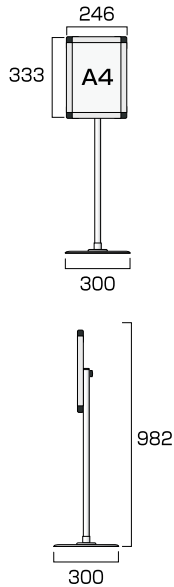

本体パイプはオリジナル溝あり
アルミ製角パイプ
(24×24/28×28)

左右のネジは工具不要で
コインがあればOK
※面板の交換も手順で
簡単にできます。

—上面図—

上から見ると

溝の深さ 8,5mm 透明アクリルカバー 1.5mm
面板を溝に差し込むだけ**工具不要!**

注 ブラックスマートバリウスパネル
スタンドは本体パイプもブラックです。
(ベース部はシルバー)

スマートバリウスパネルスタンド A4
SMVAPAS-A4

シルバー

ブラックスマートバリウスパネルスタンド A4
BSMVAPAS-A4

ブラック

- ボール・パネル=アルミ押し出し材/アルマイト仕上(シルバー/ブラック)
- ベース部=φ300/スチール製/表面コートステンレス
- 表面カバー=アクリル(透明)1.5mm厚 ●面板=アルミ複合板(白)3mm厚
〔注意〕移動の際は本体ボール部分を持ち上げて下さい。
- ポスターサイズ=A4(W210mm×H297mm)A4横(W297mm×H210mm)
- パネルサイズ=(外寸)246mm×333mm
- 有効面サイズ=194mm×281mm ●重量=2.8kg

スマートバリウスパネルスタンドスライド A4
SMVAPAS135-A4

シルバー

ブラックスマートバリウスパネルスタンドスライド A4
BSMVAPAS135-A4

ブラック

- ボール・パネル=アルミ押し出し材/アルマイト仕上(シルバー/ブラック)(スライドボール)
- ベース部=φ300/スチール製/表面コートステンレス
- 表面カバー=アクリル(透明)1.5mm厚 ●面板=アルミ複合板(白)3mm厚
〔注意〕移動の際は本体ボール部分を持ち上げて下さい。
- ポスターサイズ=A4(W210mm×H297mm)A4横(W297mm×H210mm)
- パネルサイズ=(外寸)246mm×333mm
- 有効面サイズ=194mm×281mm ●重量=3.0kg

スマートバリウスパネルスタンド A3
SMVAPAS-A3

シルバー

ブラックスマートバリウスパネルスタンド A3
BSMVAPAS-A3

ブラック

- ボール・パネル=アルミ押し出し材/アルマイト仕上(シルバー/ブラック)
- ベース部=φ300/スチール製/表面コートステンレス
- 表面カバー=アクリル 透明1.5mm厚 ●面板=アルミ複合板(白)3mm厚
〔注意〕移動の際は本体ボール部分を持ち上げて下さい。
- ポスターサイズ=A3(W297mm×H420mm)A3横(W420mm×H297mm)
- パネルサイズ=(外寸)333mm×456mm
- 有効面サイズ=281mm×404mm ●重量=3.2kg