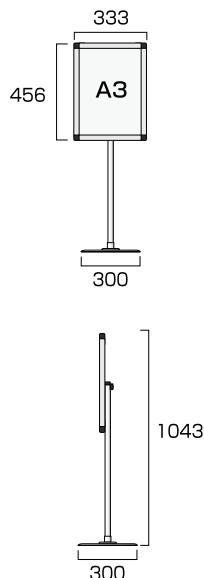

シルバー

ブラックスマートバリウスパネルスタンド A4
BSMVAPAS-A4

ブラック

- ボール・パネル=アルミ押し出し材/アルマイト仕上(シルバー/ブラック)
- ベース部=φ300/スチール製/表面コートステンレス
- 表面カバー=アクリル(透明)1.5mm厚 ●面板=アルミ複合板(白)3mm厚
〔注意〕移動の際は本体ボール部分を持ち上げて下さい。
- ポスターサイズ=A4(W210mm×H297mm)A4横(W297mm×H210mm)
- パネルサイズ=(外寸)246mm×333mm
- 有効面サイズ=194mm×281mm ●重量=2.8kg

スマートバリウスパネルスタンドスライド A4
SMVAPAS135-A4

シルバー

ブラックスマートバリウスパネルスタンドスライド A4
BSMVAPAS135-A4

ブラック

- ボール・パネル=アルミ押し出し材/アルマイト仕上(シルバー/ブラック)(スライドボール)
- ベース部=φ300/スチール製/表面コートステンレス
- 表面カバー=アクリル(透明)1.5mm厚 ●面板=アルミ複合板(白)3mm厚
〔注意〕移動の際は本体ボール部分を持ち上げて下さい。
- ポスターサイズ=A4(W210mm×H297mm)A4横(W297mm×H210mm)
- パネルサイズ=(外寸)246mm×333mm
- 有効面サイズ=194mm×281mm ●重量=3.0kg

スマートバリウスパネルスタンド A3
SMVAPAS-A3

シルバー

ブラックスマートバリウスパネルスタンド A3
BSMVAPAS-A3

ブラック

- ボール・パネル=アルミ押し出し材/アルマイト仕上(シルバー/ブラック)
- ベース部=φ300/スチール製/表面コートステンレス
- 表面カバー=アクリル 透明1.5mm厚 ●面板=アルミ複合板(白)3mm厚
〔注意〕移動の際は本体ボール部分を持ち上げて下さい。
- ポスターサイズ=A3(W297mm×H420mm)A3横(W420mm×H297mm)
- パネルサイズ=(外寸)333mm×456mm
- 有効面サイズ=281mm×404mm ●重量=3.2kg

スマートバリウスパネルスタンドスライド A3
SMVAPAS135-A3

シルバー

ブラックスマートバリウスパネルスタンドスライド A3
BSMVAPAS135-A3

ブラック

- ボール・パネル=アルミ押し出し材/アルマイト仕上(シルバー/ブラック)(スライドボール)
- ベース部=φ300/スチール製/表面コートステンレス
- 表面カバー=アクリル(透明)1.5mm厚 ●面板=アルミ複合板(白)3mm厚
〔注意〕移動の際は本体ボール部分を持ち上げて下さい。
- ポスターサイズ=A3(W297mm×H420mm)A3横(W420mm×H297mm)
- パネルサイズ=(外寸)333mm×456mm
- 有効面サイズ=281mm×404mm ●重量=3.4kg