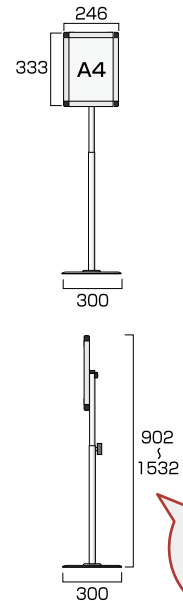

本体パイプはオリジナル溝あり
アルミ製角パイプ
(24×24/28×28)

左右のネジは工具不要で
コインがあればOK
※面板の交換も手順で
簡単にできます。

—上面図—

上から見ると

溝の深さ 8,5mm 透明アクリルカバー 1.5mm
面板を溝に差し込むだけ**工具不要!**

注 ブラックスマートバリウスパネル
スタンドは本体パイプもブラックです。
(ベース部はシルバー)

スマートバリウスパネルスタンド A4
SMVAPAS-A4

シルバー

ブラックスマートバリウスパネルスタンド A4
BSMVAPAS-A4

ブラック

- ボール・パネル=アルミ押し出し材/アルマイト仕上(シルバー/ブラック)
- ベース部=φ300/スチール製/表面コートステンレス
- 表面カバー=アクリル(透明)1.5mm厚 ●面板=アルミ複合板(白)3mm厚
〔注意〕移動の際は本体ボール部分を持ち上げて下さい。
- ポスターサイズ=A4(W210mm×H297mm)A4横(W297mm×H210mm)
- パネルサイズ=(外寸)246mm×333mm
- 有効面サイズ=194mm×281mm ●重量=2.8kg

スマートバリウスパネルスタンドスライド A4
SMVAPAS135-A4

シルバー

ブラックスマートバリウスパネルスタンドスライド A4
BSMVAPAS135-A4

ブラック

- ボール・パネル=アルミ押し出し材/アルマイト仕上(シルバー/ブラック)(スライドボール)
- ベース部=φ300/スチール製/表面コートステンレス
- 表面カバー=アクリル(透明)1.5mm厚 ●面板=アルミ複合板(白)3mm厚
〔注意〕移動の際は本体ボール部分を持ち上げて下さい。
- ポスターサイズ=A4(W210mm×H297mm)A4横(W297mm×H210mm)
- パネルサイズ=(外寸)246mm×333mm
- 有効面サイズ=194mm×281mm ●重量=3.0kg

スマートバリウスパネルスタンド A3
SMVAPAS-A3

シルバー

ブラックスマートバリウスパネルスタンド A3
BSMVAPAS-A3

ブラック

- ボール・パネル=アルミ押し出し材/アルマイト仕上(シルバー/ブラック)
- ベース部=φ300/スチール製/表面コートステンレス
- 表面カバー=アクリル 透明1.5mm厚 ●面板=アルミ複合板(白)3mm厚
〔注意〕移動の際は本体ボール部分を持ち上げて下さい。
- ポスターサイズ=A3(W297mm×H420mm)A3横(W420mm×H297mm)
- パネルサイズ=(外寸)333mm×456mm
- 有効面サイズ=281mm×404mm ●重量=3.2kg