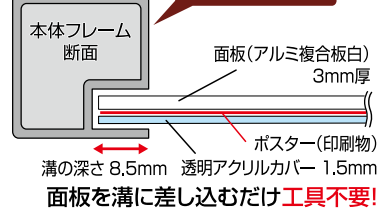

スマートバリウスパネルスタンド

縦横に回転するポールスタンド看板

**コンパクトかつ縦横自在!
使い勝手の良さが魅力**

ポールスタンド型の省スペース看板に縦横回転機構を追加。シンプルで便利な新商品です。

**工具不要!360°回転が可能な
シンプル機構**

矢印ポスターを入れると順路案内に最適

ポスターの交換方法

- ①左右のビスと上部のフレームを取り外す
- ②アクリルと背面板の間にポスターを挟み込む
- ③上部フレームをビスで留める

本体パイプはオリジナル溝あり
アルミ製角パイプ
(24×24/28×28)

左右のネジは工具不要で
コインがあればOK
※面板の交換も手順で
簡単にできます。

—上面図—

上から見ると

溝の深さ 8,5mm 透明アクリルカバー 1.5mm
面板を溝に差し込むだけ**工具不要!**

注 ブラックスマートバリウスパネル
スタンドは本体パイプもブラックです。
(ベース部はシルバー)

スマートバリウスパネルスタンド A4
SMVAPAS-A4

シルバー

ブラックスマートバリウスパネルスタンド A4
BSMVAPAS-A4

ブラック

- ボール・パネル=アルミ押し出し材/アルマイト仕上(シルバー/ブラック)
- ベース部=φ300/スチール製/表面コートステンレス
- 表面カバー=アクリル(透明)1.5mm厚 ●面板=アルミ複合板(白)3mm厚
〔注意〕移動の際は本体ボール部分を持ち上げて下さい。
- ポスターサイズ=A4(W210mm×H297mm)A4横(W297mm×H210mm)
- パネルサイズ=(外寸)246mm×333mm
- 有効面サイズ=194mm×281mm ●重量=2.8kg

スマートバリウスパネルスタンドスライド A4
SMVAPAS135-A4

シルバー

ブラックスマートバリウスパネルスタンドスライド A4
BSMVAPAS135-A4

ブラック

- ボール・パネル=アルミ押し出し材/アルマイト仕上(シルバー/ブラック)(スライドボール)
- ベース部=φ300/スチール製/表面コートステンレス
- 表面カバー=アクリル(透明)1.5mm厚 ●面板=アルミ複合板(白)3mm厚
〔注意〕移動の際は本体ボール部分を持ち上げて下さい。
- ポスターサイズ=A4(W210mm×H297mm)A4横(W297mm×H210mm)
- パネルサイズ=(外寸)246mm×333mm
- 有効面サイズ=194mm×281mm ●重量=3.0kg