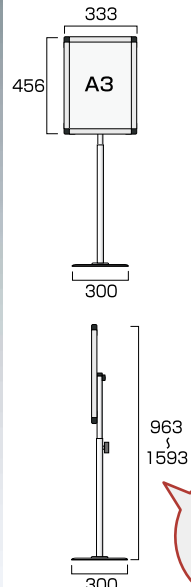

シルバー

ブラックスマートバリウスパネルスタンド A4
BSMVAPAS-A4

ブラック

- ボール・パネル=アルミ押し出し材/アルマイト仕上(シルバー/ブラック)
- ベース部=φ300/スチール製/表面コートステンレス
- 表面カバー=アクリル(透明)1.5mm厚 ●面板=アルミ複合板(白)3mm厚
〔注意〕移動の際は本体ボール部分を持ち上げて下さい。
- ポスターサイズ=A4(W210mm×H297mm)A4横(W297mm×H210mm)
- パネルサイズ=(外寸)246mm×333mm
- 有効面サイズ=194mm×281mm ●重量=2.8kg

スマートバリウスパネルスタンドスライド A4
SMVAPAS135-A4

シルバー

ブラックスマートバリウスパネルスタンドスライド A4
BSMVAPAS135-A4

ブラック

- ボール・パネル=アルミ押し出し材/アルマイト仕上(シルバー/ブラック)(スライドボール)
- ベース部=φ300/スチール製/表面コートステンレス
- 表面カバー=アクリル(透明)1.5mm厚 ●面板=アルミ複合板(白)3mm厚
〔注意〕移動の際は本体ボール部分を持ち上げて下さい。
- ポスターサイズ=A4(W210mm×H297mm)A4横(W297mm×H210mm)
- パネルサイズ=(外寸)246mm×333mm
- 有効面サイズ=194mm×281mm ●重量=3.0kg

スマートバリウスパネルスタンド A3
SMVAPAS-A3

シルバー

ブラックスマートバリウスパネルスタンド A3
BSMVAPAS-A3

ブラック

- ボール・パネル=アルミ押し出し材/アルマイト仕上(シルバー/ブラック)
- ベース部=φ300/スチール製/表面コートステンレス
- 表面カバー=アクリル 透明1.5mm厚 ●面板=アルミ複合板(白)3mm厚
〔注意〕移動の際は本体ボール部分を持ち上げて下さい。
- ポスターサイズ=A3(W297mm×H420mm)A3横(W420mm×H297mm)
- パネルサイズ=(外寸)333mm×456mm
- 有効面サイズ=281mm×404mm ●重量=3.2kg

スマートバリウスパネルスタンドスライド A3
SMVAPAS135-A3

シルバー

ブラックスマートバリウスパネルスタンドスライド A3
BSMVAPAS135-A3

ブラック

- ボール・パネル=アルミ押し出し材/アルマイト仕上(シルバー/ブラック)(スライドボール)
- ベース部=φ300/スチール製/表面コートステンレス
- 表面カバー=アクリル(透明)1.5mm厚 ●面板=アルミ複合板(白)3mm厚
〔注意〕移動の際は本体ボール部分を持ち上げて下さい。
- ポスターサイズ=A3(W297mm×H420mm)A3横(W420mm×H297mm)
- パネルサイズ=(外寸)333mm×456mm
- 有効面サイズ=281mm×404mm ●重量=3.4kg