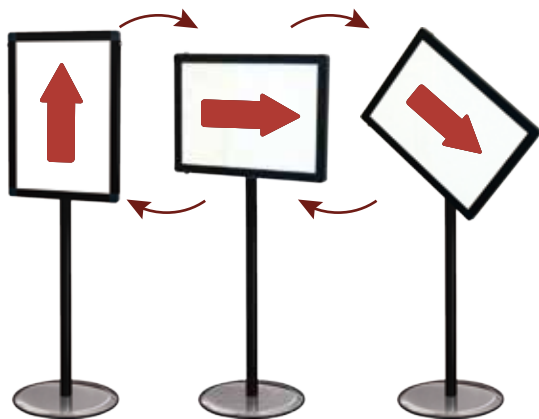

スマートバリウスパネルスタンド

縦横に回転するポールスタンド看板

**コンパクトかつ縦横自在!
使い勝手の良さが魅力**

ポールスタンド型の省スペース看板に縦横回転機構を追加。シンプルで便利な新商品です。

**工具不要!360°回転が可能な
シンプル機構**

矢印ポスターを入れると順路案内に最適

ポスターの交換方法

- ①左右のビスと上部のフレームを取り外す
- ②アクリルと背面板の間にポスターを挟み込む
- ③上部フレームをビスで留める

本体パイプはオリジナル溝あり
アルミ製角パイプ
(24×24/28×28)

左右のネジは工具不要で
コインがあればOK
※面板の交換も手順で
簡単にできます。

—上面図—

上から見ると

溝の深さ 8,5mm 透明アクリルカバー 1.5mm
面板を溝に差し込むだけ**工具不要!**

注 ブラックスマートバリウスパネル
スタンドは本体パイプもブラックです。
(ベース部はシルバー)

スマートバリウスパネルスタンド A4
SMVAPAS-A4

シルバー

ブラックスマートバリウスパネルスタンド A4
BSMVAPAS-A4

ブラック

- ボール・パネル=アルミ押し出し材/アルマイト仕上(シルバー/ブラック)
- ベース部=φ300/スチール製/表面コートステンレス
- 表面カバー=アクリル(透明)1.5mm厚 ●面板=アルミ複合板(白)3mm厚
〔注意〕移動の際は本体ボール部分を持ち上げて下さい。
- ポスターサイズ=A4(W210mm×H297mm)A4横(W297mm×H210mm)
- パネルサイズ=(外寸)246mm×333mm
- 有効面サイズ=194mm×281mm ●重量=2.8kg

スマートバリウスパネルスタンドスライド A4
SMVAPAS135-A4

シルバー

ブラックスマートバリウスパネルスタンドスライド A4
BSMVAPAS135-A4

ブラック

- ボール・パネル=アルミ押し出し材/アルマイト仕上(シルバー/ブラック)(スライドボール)
- ベース部=φ300/スチール製/表面コートステンレス
- 表面カバー=アクリル(透明)1.5mm厚 ●面板=アルミ複合板(白)3mm厚
〔注意〕移動の際は本体ボール部分を持ち上げて下さい。
- ポスターサイズ=A4(W210mm×H297mm)A4横(W297mm×H210mm)
- パネルサイズ=(外寸)246mm×333mm
- 有効面サイズ=194mm×281mm ●重量=3.0kg