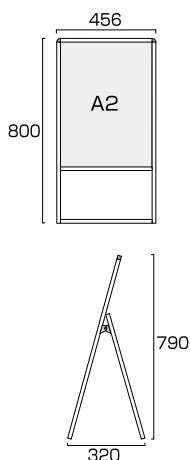

パネルフレーム
断面

導光板(抜き差し不可)

溝の深さ8.5mm
透明アクリルカバー 1.5mm

※ご注意 導光板は外れません

バリウススタンド看板LED A2片面
VASKLED-A2K

シルバー

ブラックバリウススタンド看板LED A2片面
BVASKLED-A2K

ブラック

- 本体フレーム=アルミ押し出し材/アルマイト仕上(シルバー/ブラック)
- 表面カバー=アクリル(透明)1.5mm厚 ●電源コード=3m
- 面板サイズ=A2(420mm×594mm) ●面板有効サイズ=404mm×578mm
- LED発光照度=5400Lux ●使用電力=13W ●アダプター=IP68 ●導光板=IP65相当
- 重量=4.8kg ※ポスターには耐水加工が必要です。
- 対応ウエイトアーム=SMSKWF-320

バリウススタンド看板LED A2両面
VASKLED-A2R

シルバー

ブラックバリウススタンド看板LED A2両面
BVASKLED-A2R

ブラック

- 本体フレーム=アルミ押し出し材/アルマイト仕上(シルバー/ブラック)
- 表面カバー=アクリル(透明)1.5mm厚 ●電源コード=3m
- 面板サイズ=A2(420mm×594mm) ●面板有効サイズ=404mm×578mm
- LED発光照度=5400Lux ●使用電力=26W ●アダプター=IP68 ●導光板=IP65相当
- 重量=8.3kg ※ポスターには耐水加工が必要です。
- 対応ウエイトアーム=SMSKWF-320

バリウススタンド看板LED B2片面
VASKLED-B2K

シルバー

ブラックバリウススタンド看板LED B2片面
BVASKLED-B2K

ブラック

- 本体フレーム=アルミ押し出し材/アルマイト仕上(シルバー/ブラック)
- 表面カバー=アクリル(透明)1.5mm厚 ●電源コード=3m
- 面板サイズ=B2(515mm×728mm) ●面板有効サイズ=499mm×712mm
- LED発光照度=4400Lux ●使用電力=17W ●アダプター=IP68 ●導光板=IP65相当
- 重量=6.5kg ※ポスターには耐水加工が必要です。
- 対応ウエイトアーム=SMSKWF-320