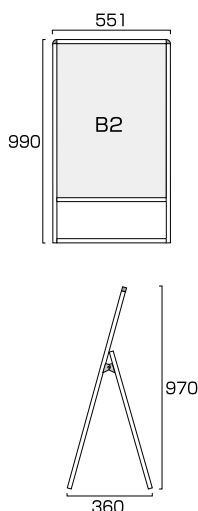

パネルフレーム
断面

導光板(抜き差し不可)

溝の深さ8.5mm
透明アクリルカバー 1.5mm

※ご注意 導光板は外れません

バリウススタンド看板LED A2片面
VASKLED-A2K

シルバー

ブラックバリウススタンド看板LED A2片面
BVASKLED-A2K

ブラック

- 本体フレーム=アルミ押し出し材/アルマイト仕上(シルバー/ブラック)
- 表面カバー=アクリル(透明)1.5mm厚 ●電源コード=3m
- 面板サイズ=A2(420mm×594mm) ●面板有効サイズ=404mm×578mm
- LED発光照度=5400Lux ●使用電力=13W ●アダプター=IP68 ●導光板=IP65相当
- 重量=4.8kg ※ポスターには耐水加工が必要です。
- 対応ウエイトアーム=SMSKWF-320

バリウススタンド看板LED A2両面
VASKLED-A2R

シルバー

ブラックバリウススタンド看板LED A2両面
BVASKLED-A2R

ブラック

- 本体フレーム=アルミ押し出し材/アルマイト仕上(シルバー/ブラック)
- 表面カバー=アクリル(透明)1.5mm厚 ●電源コード=3m
- 面板サイズ=A2(420mm×594mm) ●面板有効サイズ=404mm×578mm
- LED発光照度=5400Lux ●使用電力=26W ●アダプター=IP68 ●導光板=IP65相当
- 重量=8.3kg ※ポスターには耐水加工が必要です。
- 対応ウエイトアーム=SMSKWF-320

バリウススタンド看板LED B2片面
VASKLED-B2K

シルバー

ブラックバリウススタンド看板LED B2片面
BVASKLED-B2K

ブラック

- 本体フレーム=アルミ押し出し材/アルマイト仕上(シルバー/ブラック)
- 表面カバー=アクリル(透明)1.5mm厚 ●電源コード=3m
- 面板サイズ=B2(515mm×728mm) ●面板有効サイズ=499mm×712mm
- LED発光照度=4400Lux ●使用電力=17W ●アダプター=IP68 ●導光板=IP65相当
- 重量=6.5kg ※ポスターには耐水加工が必要です。
- 対応ウエイトアーム=SMSKWF-320