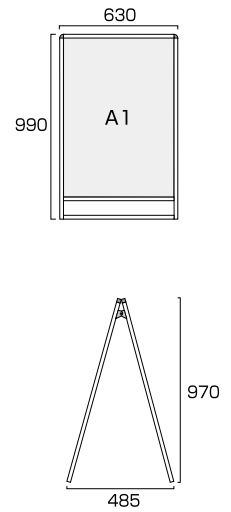

- 本体フレーム=アルミ押し出し材/アルマイト仕上(シルバー/ブラック)
- 表面カバー=アクリル(透明)1.5mm厚 ●電源コード=3m
- 面板サイズ=A2(420mm×594mm) ●面板有効サイズ=404mm×578mm
- LED発光照度=5400Lux ●使用電力=13W ●アダプター=IP68 ●導光板=IP65相当
- 重量=4.8kg ※ポスターには耐水加工が必要です。
- 対応ウエイトアーム=SMSKWF-320

バリウススタンド看板LED B2両面
VASKLED-B2R

シルバー

ブラックバリウススタンド看板LED B2両面
BVASKLED-B2R

ブラック

- 本体フレーム=アルミ押し出し材/アルマイト仕上(シルバー/ブラック)
- 表面カバー=アクリル(透明)1.5mm厚 ●電源コード=3m
- 面板サイズ=B2(515mm×728mm) ●面板有効サイズ=499mm×712mm
- LED発光照度=4400Lux ●使用電力=34W ●アダプター=IP68 ●導光板=IP65相当
- 重量=10.8kg ※ポスターには耐水加工が必要です。
- 対応ウエイトアーム=SMSKWF-320

※商品にポスターは含まれておりません。
屋外でご利用の場合は、展示ポスターに耐水加工を施して下さい。

パリウススタンド看板LED A1ロウ片面
VASKLED-A1LK

シルバー

ブラックパリウススタンド看板LED A1ロウ片面
BVASKLED-A1LK

ブラック

- 本体フレーム=アルミ押出し材/アルマイト仕上(シルバー/ブラック)
- 表面カバー=アクリル(透明)1.5mm厚 ●電源コード=3m
- 面板サイズ=A1(594mm×841mm) ●面板有効サイズ=578mm×825mm
- LED発光照度=3800Lux ●使用電力=19W ●アダプター=IP68 ●導光板=IP65相当
- 重量=7.6kg ※ポスターには耐水加工が必要です。
- 対応ウエイトアーム=SMSKWF-320

パリウススタンド看板LED A1ロウ両面
VASKLED-A1LR

シルバー

ブラックパリウススタンド看板LED A1ロウ両面
BVASKLED-A1LR

ブラック

- 本体フレーム=アルミ押出し材/アルマイト仕上(シルバー/ブラック)
- 表面カバー=アクリル(透明)1.5mm厚 ●電源コード=3m
- 面板サイズ=A1(594mm×841mm) ●面板有効サイズ=578mm×825mm
- LED発光照度=3800Lux ●使用電力=38W ●アダプター=IP68 ●導光板=IP65相当
- 重量=13.3kg ※ポスターには耐水加工が必要です。
- 対応ウエイトアーム=SMSKWF-320