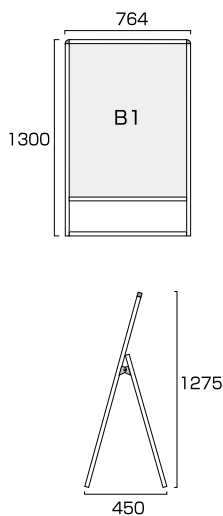

- 本体フレーム=アルミ押し出し材/アルマイト仕上(シルバー/ブラック)
- 表面カバー=アクリル(透明)1.5mm厚 ●電源コード=3m
- 面板サイズ=A2(420mm×594mm) ●面板有効サイズ=404mm×578mm
- LED発光照度=5400Lux ●使用電力=13W ●アダプター=IP68 ●導光板=IP65相当
- 重量=4.8kg ※ポスターには耐水加工が必要です。
- 対応ウエイトアーム=SMSKWF-320

パリウススタンド看板LED A1ロウ両面
VASKLED-A1LR

シルバー

ブラックパリウススタンド看板LED A1ロウ両面
BVASKLED-A1LR

ブラック

- 本体フレーム=アルミ押出し材/アルマイト仕上(シルバー/ブラック)
- 表面カバー=アクリル(透明)1.5mm厚 ●電源コード=3m
- 面板サイズ=A1(594mm×841mm) ●面板有効サイズ=578mm×825mm
- LED発光照度=3800Lux ●使用電力=38W ●アダプター=IP68 ●導光板=IP65相当
- 重量=13.3kg ※ポスターには耐水加工が必要です。
- 対応ウエイトアーム=SMSKWF-320

パリウススタンド看板LED A1片面
VASKLED-A1K

シルバー

ブラックパリウススタンド看板LED A1片面
BVASKLED-A1K

ブラック

- 本体フレーム=アルミ押出し材/アルマイト仕上(シルバー/ブラック)
- 表面カバー=アクリル(透明)1.5mm厚 ●電源コード=3m
- 面板サイズ=A1(594mm×841mm) ●面板有効サイズ=578mm×825mm
- LED発光照度=3800Lux ●使用電力=19W ●アダプター=IP68 ●導光板=IP65相当
- 重量=8kg ※ポスターには耐水加工が必要です。
- 対応ウエイトアーム=SMSKWF-320

パリウススタンド看板LED A1両面
VASKLED-A1R

シルバー

ブラックパリウススタンド看板LED A1両面
BVASKLED-A1R

ブラック

- 本体フレーム=アルミ押出し材/アルマイト仕上(シルバー/ブラック)
- 表面カバー=アクリル(透明)1.5mm厚 ●電源コード=3m
- 面板サイズ=A1(594mm×841mm) ●面板有効サイズ=578mm×825mm
- LED発光照度=3800Lux ●使用電力=38W ●アダプター=IP68 ●導光板=IP65相当
- 重量=13.9kg ※ポスターには耐水加工が必要です。
- 対応ウエイトアーム=SMSKWF-520