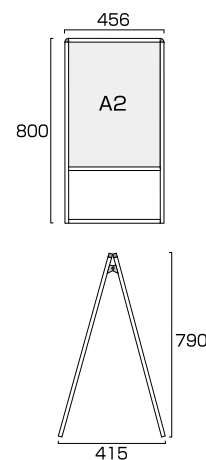

パネルフレーム
断面

導光板(抜き差し不可)

溝の深さ8.5mm
透明アクリルカバー 1.5mm

※ご注意 導光板は外れません

バリウススタンド看板LED A2片面
VASKLED-A2K

シルバー

ブラックバリウススタンド看板LED A2片面
BVASKLED-A2K

ブラック

- 本体フレーム=アルミ押し出し材/アルマイト仕上(シルバー/ブラック)
- 表面カバー=アクリル(透明)1.5mm厚 ●電源コード=3m
- 面板サイズ=A2(420mm×594mm) ●面板有効サイズ=404mm×578mm
- LED発光照度=5400Lux ●使用電力=13W ●アダプター=IP68 ●導光板=IP65相当
- 重量=4.8kg ※ポスターには耐水加工が必要です。
- 対応ウエイトアーム=SMSKWF-320

バリウススタンド看板LED A2両面
VASKLED-A2R

シルバー

ブラックバリウススタンド看板LED A2両面
BVASKLED-A2R

ブラック

- 本体フレーム=アルミ押し出し材/アルマイト仕上(シルバー/ブラック)
- 表面カバー=アクリル(透明)1.5mm厚 ●電源コード=3m
- 面板サイズ=A2(420mm×594mm) ●面板有効サイズ=404mm×578mm
- LED発光照度=5400Lux ●使用電力=26W ●アダプター=IP68 ●導光板=IP65相当
- 重量=8.3kg ※ポスターには耐水加工が必要です。
- 対応ウエイトアーム=SMSKWF-320

バリウススタンド看板LED B2片面
VASKLED-B2K

シルバー

ブラックバリウススタンド看板LED B2片面
BVASKLED-B2K

ブラック

- 本体フレーム=アルミ押し出し材/アルマイト仕上(シルバー/ブラック)
- 表面カバー=アクリル(透明)1.5mm厚 ●電源コード=3m
- 面板サイズ=B2(515mm×728mm) ●面板有効サイズ=499mm×712mm
- LED発光照度=4400Lux ●使用電力=17W ●アダプター=IP68 ●導光板=IP65相当
- 重量=6.5kg ※ポスターには耐水加工が必要です。
- 対応ウエイトアーム=SMSKWF-320