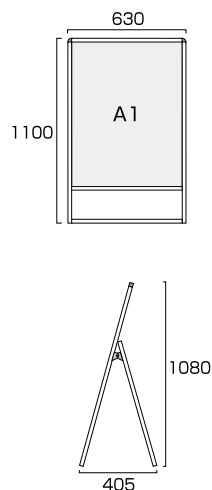

- 本体フレーム=アルミ押し出し材/アルマイト仕上(シルバー/ブラック)
- 表面カバー=アクリル(透明)1.5mm厚 ●電源コード=3m
- 面板サイズ=A2(420mm×594mm) ●面板有効サイズ=404mm×578mm
- LED発光照度=5400Lux ●使用電力=13W ●アダプター=IP68 ●導光板=IP65相当
- 重量=4.8kg ※ポスターには耐水加工が必要です。
- 対応ウエイトアーム=SMSKWF-320

バリウススタンド看板LED B2両面
VASKLED-B2R

シルバー

ブラックバリウススタンド看板LED B2両面
BVASKLED-B2R

ブラック

- 本体フレーム=アルミ押し出し材/アルマイト仕上(シルバー/ブラック)
- 表面カバー=アクリル(透明)1.5mm厚 ●電源コード=3m
- 面板サイズ=B2(515mm×728mm) ●面板有効サイズ=499mm×712mm
- LED発光照度=4400Lux ●使用電力=34W ●アダプター=IP68 ●導光板=IP65相当
- 重量=10.8kg ※ポスターには耐水加工が必要です。
- 対応ウエイトアーム=SMSKWF-320

※商品にポスターは含まれておりません。
屋外でご利用の場合は、展示ポスターに耐水加工を施して下さい。

パリウススタンド看板LED A1ロウ片面
VASKLED-A1LK

シルバー

ブラックパリウススタンド看板LED A1ロウ片面
BVASKLED-A1LK

ブラック

- 本体フレーム=アルミ押出し材/アルマイト仕上(シルバー/ブラック)
- 表面カバー=アクリル(透明)1.5mm厚 ●電源コード=3m
- 面板サイズ=A1(594mm×841mm) ●面板有効サイズ=578mm×825mm
- LED発光照度=3800Lux ●使用電力=19W ●アダプター=IP68 ●導光板=IP65相当
- 重量=7.6kg ※ポスターには耐水加工が必要です。
- 対応ウエイトアーム=SMSKWF-320

パリウススタンド看板LED A1ロウ両面
VASKLED-A1LR

シルバー

ブラックパリウススタンド看板LED A1ロウ両面
BVASKLED-A1LR

ブラック

- 本体フレーム=アルミ押出し材/アルマイト仕上(シルバー/ブラック)
- 表面カバー=アクリル(透明)1.5mm厚 ●電源コード=3m
- 面板サイズ=A1(594mm×841mm) ●面板有効サイズ=578mm×825mm
- LED発光照度=3800Lux ●使用電力=38W ●アダプター=IP68 ●導光板=IP65相当
- 重量=13.3kg ※ポスターには耐水加工が必要です。
- 対応ウエイトアーム=SMSKWF-320