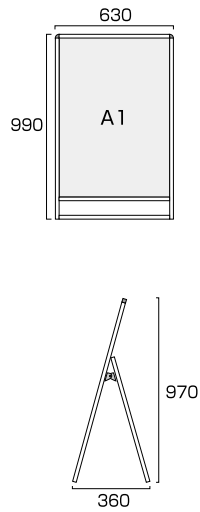

- 本体フレーム=アルミ押し出し材/アルマイト仕上(シルバー/ブラック)
- 表面カバー=アクリル(透明)1.5mm厚 ●電源コード=3m
- 面板サイズ=A2(420mm×594mm) ●面板有効サイズ=404mm×578mm
- LED発光照度=5400Lux ●使用電力=13W ●アダプター=IP68 ●導光板=IP65相当
- 重量=4.8kg ※ポスターには耐水加工が必要です。
- 対応ウエイトアーム=SMSKWF-320

バリウススタンド看板LED B2片面
VASKLED-B2K

シルバー

ブラックバリウススタンド看板LED B2片面
BVASKLED-B2K

ブラック

- 本体フレーム=アルミ押し出し材/アルマイト仕上(シルバー/ブラック)
- 表面カバー=アクリル(透明)1.5mm厚 ●電源コード=3m
- 面板サイズ=B2(515mm×728mm) ●面板有効サイズ=499mm×712mm
- LED発光照度=4400Lux ●使用電力=17W ●アダプター=IP68 ●導光板=IP65相当
- 重量=6.5kg ※ポスターには耐水加工が必要です。
- 対応ウエイトアーム=SMSKWF-320

バリウススタンド看板LED B2両面
VASKLED-B2R

シルバー

ブラックバリウススタンド看板LED B2両面
BVASKLED-B2R

ブラック

- 本体フレーム=アルミ押し出し材/アルマイト仕上(シルバー/ブラック)
- 表面カバー=アクリル(透明)1.5mm厚 ●電源コード=3m
- 面板サイズ=B2(515mm×728mm) ●面板有効サイズ=499mm×712mm
- LED発光照度=4400Lux ●使用電力=34W ●アダプター=IP68 ●導光板=IP65相当
- 重量=10.8kg ※ポスターには耐水加工が必要です。
- 対応ウエイトアーム=SMSKWF-320

※商品にポスターは含まれておりません。
屋外でご利用の場合は、展示ポスターに耐水加工を施して下さい。

パリウススタンド看板LED A1ロウ片面
VASKLED-A1LK

シルバー

ブラックパリウススタンド看板LED A1ロウ片面
BVASKLED-A1LK

ブラック

- 本体フレーム=アルミ押出し材/アルマイト仕上(シルバー/ブラック)
- 表面カバー=アクリル(透明)1.5mm厚 ●電源コード=3m
- 面板サイズ=A1(594mm×841mm) ●面板有効サイズ=578mm×825mm
- LED発光照度=3800Lux ●使用電力=19W ●アダプター=IP68 ●導光板=IP65相当
- 重量=7.6kg ※ポスターには耐水加工が必要です。
- 対応ウエイトアーム=SMSKWF-320