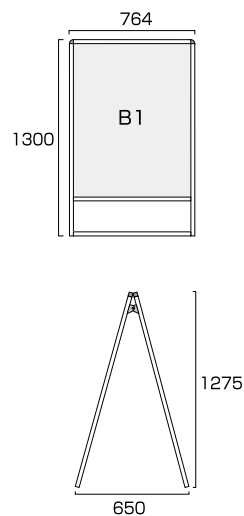

- 本体フレーム=アルミ押し出し材/アルマイト仕上(シルバー/ブラック)
- 表面カバー=アクリル(透明)1.5mm厚 ●電源コード=3m
- 面板サイズ=A2(420mm×594mm) ●面板有効サイズ=404mm×578mm
- LED発光照度=5400Lux ●使用電力=13W ●アダプター=IP68 ●導光板=IP65相当
- 重量=4.8kg ※ポスターには耐水加工が必要です。
- 対応ウエイトアーム=SMSKWF-320

パリウススタンド看板LED A1ロウ両面
VASKLED-A1LR

シルバー

ブラックパリウススタンド看板LED A1ロウ両面
BVASKLED-A1LR

ブラック

- 本体フレーム=アルミ押出し材/アルマイト仕上(シルバー/ブラック)
- 表面カバー=アクリル(透明)1.5mm厚 ●電源コード=3m
- 面板サイズ=A1(594mm×841mm) ●面板有効サイズ=578mm×825mm
- LED発光照度=3800Lux ●使用電力=38W ●アダプター=IP68 ●導光板=IP65相当
- 重量=13.3kg ※ポスターには耐水加工が必要です。
- 対応ウエイトアーム=SMSKWF-320

パリウススタンド看板LED A1片面
VASKLED-A1K

シルバー

ブラックパリウススタンド看板LED A1片面
BVASKLED-A1K

ブラック

- 本体フレーム=アルミ押出し材/アルマイト仕上(シルバー/ブラック)
- 表面カバー=アクリル(透明)1.5mm厚 ●電源コード=3m
- 面板サイズ=A1(594mm×841mm) ●面板有効サイズ=578mm×825mm
- LED発光照度=3800Lux ●使用電力=19W ●アダプター=IP68 ●導光板=IP65相当
- 重量=8kg ※ポスターには耐水加工が必要です。
- 対応ウエイトアーム=SMSKWF-320

パリウススタンド看板LED A1両面
VASKLED-A1R

シルバー

ブラックパリウススタンド看板LED A1両面
BVASKLED-A1R

ブラック

- 本体フレーム=アルミ押出し材/アルマイト仕上(シルバー/ブラック)
- 表面カバー=アクリル(透明)1.5mm厚 ●電源コード=3m
- 面板サイズ=A1(594mm×841mm) ●面板有効サイズ=578mm×825mm
- LED発光照度=3800Lux ●使用電力=38W ●アダプター=IP68 ●導光板=IP65相当
- 重量=13.9kg ※ポスターには耐水加工が必要です。
- 対応ウエイトアーム=SMSKWF-520