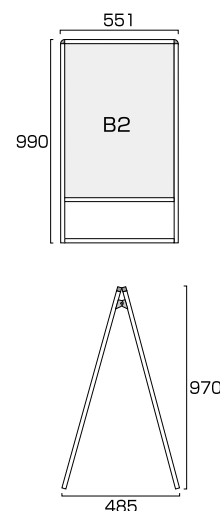

- 本体フレーム=アルミ押し出し材/アルマイト仕上(シルバー/ブラック)
- 表面カバー=アクリル(透明)1.5mm厚 ●電源コード=3m
- 面板サイズ=A2(420mm×594mm) ●面板有効サイズ=404mm×578mm
- LED発光照度=5400Lux ●使用電力=13W ●アダプター=IP68 ●導光板=IP65相当
- 重量=4.8kg ※ポスターには耐水加工が必要です。
- 対応ウエイトアーム=SMSKWF-320

バリウススタンド看板LED A2両面
VASKLED-A2R

シルバー

ブラックバリウススタンド看板LED A2両面
BVASKLED-A2R

ブラック

- 本体フレーム=アルミ押し出し材/アルマイト仕上(シルバー/ブラック)
- 表面カバー=アクリル(透明)1.5mm厚 ●電源コード=3m
- 面板サイズ=A2(420mm×594mm) ●面板有効サイズ=404mm×578mm
- LED発光照度=5400Lux ●使用電力=26W ●アダプター=IP68 ●導光板=IP65相当
- 重量=8.3kg ※ポスターには耐水加工が必要です。
- 対応ウエイトアーム=SMSKWF-320

バリウススタンド看板LED B2片面
VASKLED-B2K

シルバー

ブラックバリウススタンド看板LED B2片面
BVASKLED-B2K

ブラック

- 本体フレーム=アルミ押し出し材/アルマイト仕上(シルバー/ブラック)
- 表面カバー=アクリル(透明)1.5mm厚 ●電源コード=3m
- 面板サイズ=B2(515mm×728mm) ●面板有効サイズ=499mm×712mm
- LED発光照度=4400Lux ●使用電力=17W ●アダプター=IP68 ●導光板=IP65相当
- 重量=6.5kg ※ポスターには耐水加工が必要です。
- 対応ウエイトアーム=SMSKWF-320

バリウススタンド看板LED B2両面
VASKLED-B2R

シルバー

ブラックバリウススタンド看板LED B2両面
BVASKLED-B2R

ブラック

- 本体フレーム=アルミ押し出し材/アルマイト仕上(シルバー/ブラック)
- 表面カバー=アクリル(透明)1.5mm厚 ●電源コード=3m
- 面板サイズ=B2(515mm×728mm) ●面板有効サイズ=499mm×712mm
- LED発光照度=4400Lux ●使用電力=34W ●アダプター=IP68 ●導光板=IP65相当
- 重量=10.8kg ※ポスターには耐水加工が必要です。
- 対応ウエイトアーム=SMSKWF-320