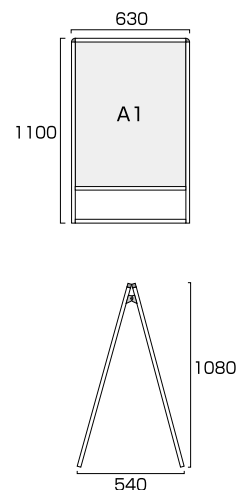

- 本体フレーム=アルミ押し出し材/アルマイト仕上(シルバー/ブラック)
- 表面カバー=アクリル(透明)1.5mm厚 ●電源コード=3m
- 面板サイズ=A2(420mm×594mm) ●面板有効サイズ=404mm×578mm
- LED発光照度=5400Lux ●使用電力=13W ●アダプター=IP68 ●導光板=IP65相当
- 重量=4.8kg ※ポスターには耐水加工が必要です。
- 対応ウエイトアーム=SMSKWF-320

※商品にポスターは含まれておりません。
屋外でご利用の場合は、展示ポスターに耐水加工を施して下さい。

パリウススタンド看板LED A1ロウ片面
VASKLED-A1LK

シルバー

ブラックパリウススタンド看板LED A1ロウ片面
BVASKLED-A1LK

ブラック

- 本体フレーム=アルミ押出し材/アルマイト仕上(シルバー/ブラック)
- 表面カバー=アクリル(透明)1.5mm厚 ●電源コード=3m
- 面板サイズ=A1(594mm×841mm) ●面板有効サイズ=578mm×825mm
- LED発光照度=3800Lux ●使用電力=19W ●アダプター=IP68 ●導光板=IP65相当
- 重量=7.6kg ※ポスターには耐水加工が必要です。
- 対応ウエイトアーム=SMSKWF-320

パリウススタンド看板LED A1ロウ両面
VASKLED-A1LR

シルバー

ブラックパリウススタンド看板LED A1ロウ両面
BVASKLED-A1LR

ブラック

- 本体フレーム=アルミ押出し材/アルマイト仕上(シルバー/ブラック)
- 表面カバー=アクリル(透明)1.5mm厚 ●電源コード=3m
- 面板サイズ=A1(594mm×841mm) ●面板有効サイズ=578mm×825mm
- LED発光照度=3800Lux ●使用電力=38W ●アダプター=IP68 ●導光板=IP65相当
- 重量=13.3kg ※ポスターには耐水加工が必要です。
- 対応ウエイトアーム=SMSKWF-320

パリウススタンド看板LED A1片面
VASKLED-A1K

シルバー

ブラックパリウススタンド看板LED A1片面
BVASKLED-A1K

ブラック

- 本体フレーム=アルミ押出し材/アルマイト仕上(シルバー/ブラック)
- 表面カバー=アクリル(透明)1.5mm厚 ●電源コード=3m
- 面板サイズ=A1(594mm×841mm) ●面板有効サイズ=578mm×825mm
- LED発光照度=3800Lux ●使用電力=19W ●アダプター=IP68 ●導光板=IP65相当
- 重量=8kg ※ポスターには耐水加工が必要です。
- 対応ウエイトアーム=SMSKWF-320