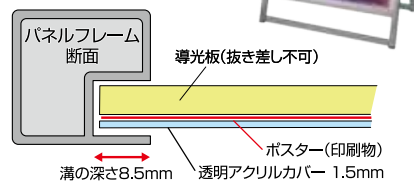

背面

電源コード 3m 付

※アダプターは、フレームに専用ホルダーでビス留め（サイドのビスを外すと、取り外しできます）

IP68
防水アダプター

防水コネクター

ポスターの交換方法

- ①左右のビスと上部のフレームを取り外す
- ②アクリルと導光板の間にポスターを挟み込む
- ③フレームをビスで留める

—断面図—

パネルフレーム
断面

導光板(抜き差し不可)

溝の深さ8.5mm
透明アクリルカバー 1.5mm

※ご注意 導光板は外れません

バリウススタンド看板LED A2片面
VASKLED-A2K

シルバー

ブラックバリウススタンド看板LED A2片面
BVASKLED-A2K

ブラック

- 本体フレーム=アルミ押し出し材/アルマイト仕上(シルバー/ブラック)
- 表面カバー=アクリル(透明)1.5mm厚 ●電源コード=3m
- 面板サイズ=A2(420mm×594mm) ●面板有効サイズ=404mm×578mm
- LED発光照度=5400Lux ●使用電力=13W ●アダプター=IP68 ●導光板=IP65相当
- 重量=4.8kg ※ポスターには耐水加工が必要です。
- 対応ウエイトアーム=SMSKWF-320