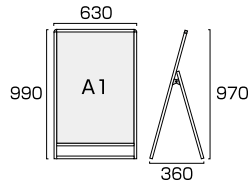

ブラックバリウススタンド看板 A1ロウ片面
BVASKAC-A1LK

- ●本体フレーム=アルミ押出し材/アルマイト仕上(シルバー/ブラック)
- ●表面カバー=アクリル(透明)1.5mm厚
- ●面板=アルミ複合板(白)3mm厚
- ●面板サイズ=A1(W594mm×H841mm)
- ●面板有効サイズ=W578mm×H825mm
- ●重量=7.2kg
- ●対応ウエイトアーム=SMSKWF-320

※ポスターには耐水加工が必要です。