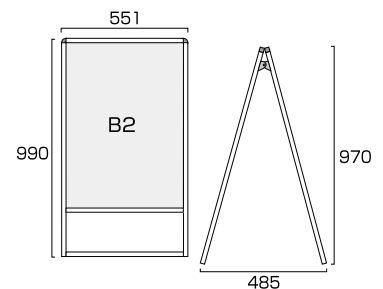

ブラックバリウススタンド看板 A2片面
BVASKAC-A2K

- 本体フレーム=アルミ押出し材/アルマイト仕上(シルバー/ブラック)
 - 表面カバー=アクリル(透明)1.5mm厚 ●面板=アルミ複合板(白)3mm厚
 - 面板サイズ=A2(W420mm×H594mm) ●面板有効サイズ=W404mm×H578mm
 - 重量=2.9kg ●対応ウエイトアーム=SMSKWF-320
- ※ポスターには耐水加工が必要です。

バリウススタンド看板 A2両面
VASKAC-A2R

ブラックバリウススタンド看板 A2両面
BVASKAC-A2R

- 本体フレーム=アルミ押出し材/アルマイト仕上(シルバー/ブラック)
 - 表面カバー=アクリル(透明)1.5mm厚 ●面板=アルミ複合板(白)3mm厚
 - 面板サイズ=A2(W420mm×H594mm) ●面板有効サイズ=W404mm×H578mm
 - 重量=5kg ●対応ウエイトアーム=SMSKWF-320
- ※ポスターには耐水加工が必要です。

バリウススタンド看板 B2片面
VASKAC-B2K

ブラックバリウススタンド看板 B2片面
BVASKAC-B2K

- 本体フレーム=アルミ押出し材/アルマイト仕上(シルバー/ブラック)
 - 表面カバー=アクリル(透明)1.5mm厚 ●面板=アルミ複合板(白)3mm厚
 - 面板サイズ=B2(W515mm×H728mm) ●面板有効サイズ=W499mm×H712mm
 - 重量=4kg ●対応ウエイトアーム=SMSKWF-320
- ※ポスターには耐水加工が必要です。

バリウススタンド看板 B2両面
VASKAC-B2R

ブラックバリウススタンド看板 B2両面
BVASKAC-B2R

- 本体フレーム=アルミ押出し材/アルマイト仕上(シルバー/ブラック)
 - 表面カバー=アクリル(透明)1.5mm厚 ●面板=アルミ複合板(白)3mm厚
 - 面板サイズ=B2(W515mm×H728mm) ●面板有効サイズ=W499mm×H712mm
 - 重量=6.4kg ●対応ウエイトアーム=SMSKWF-320
- ※ポスターには耐水加工が必要です。