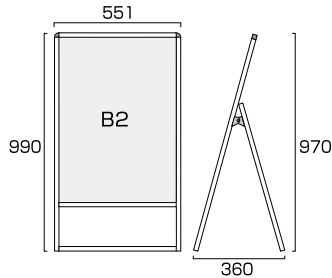

ブラックバリウススタンド看板 A2片面
BVASKAC-A2K

- 本体フレーム=アルミ押出し材/アルマイト仕上(シルバー/ブラック)
 - 表面カバー=アクリル(透明)1.5mm厚 ●面板=アルミ複合板(白)3mm厚
 - 面板サイズ=A2(W420mm×H594mm) ●面板有効サイズ=W404mm×H578mm
 - 重量=2.9kg ●対応ウエイトアーム=SMSKWF-320
- ※ポスターには耐水加工が必要です。

バリウススタンド看板 A2両面
VASKAC-A2R

ブラックバリウススタンド看板 A2両面
BVASKAC-A2R

- 本体フレーム=アルミ押出し材/アルマイト仕上(シルバー/ブラック)
 - 表面カバー=アクリル(透明)1.5mm厚 ●面板=アルミ複合板(白)3mm厚
 - 面板サイズ=A2(W420mm×H594mm) ●面板有効サイズ=W404mm×H578mm
 - 重量=5kg ●対応ウエイトアーム=SMSKWF-320
- ※ポスターには耐水加工が必要です。

バリウススタンド看板 B2片面
VASKAC-B2K

ブラックバリウススタンド看板 B2片面
BVASKAC-B2K

- 本体フレーム=アルミ押出し材/アルマイト仕上(シルバー/ブラック)
 - 表面カバー=アクリル(透明)1.5mm厚 ●面板=アルミ複合板(白)3mm厚
 - 面板サイズ=B2(W515mm×H728mm) ●面板有効サイズ=W499mm×H712mm
 - 重量=4kg ●対応ウエイトアーム=SMSKWF-320
- ※ポスターには耐水加工が必要です。

バリウススタンド看板 B2両面
VASKAC-B2R

ブラックバリウススタンド看板 B2両面
BVASKAC-B2R

- 本体フレーム=アルミ押出し材/アルマイト仕上(シルバー/ブラック)
 - 表面カバー=アクリル(透明)1.5mm厚 ●面板=アルミ複合板(白)3mm厚
 - 面板サイズ=B2(W515mm×H728mm) ●面板有効サイズ=W499mm×H712mm
 - 重量=6.4kg ●対応ウエイトアーム=SMSKWF-320
- ※ポスターには耐水加工が必要です。