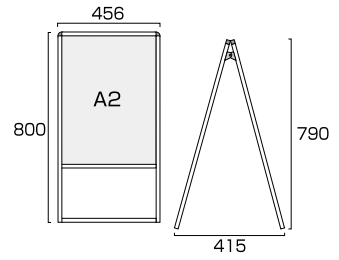

ポスターの交換方法

- ①左右のビスと上部のフレームを取り外す
- ②アクリルと背面板の間にポスターを挟み込む
- ③上辺フレームをビスで留める

アクリル板
ポスター

背面板
(アルミ複合板白)

—上面図—

上から見ると

- ※アクリルカバーとのクリアランスが1mmあるので複数枚のポスターが仕込めます
- ※ポスターの上下左右8mmずつフレームに隠れます。

バリウススタンド看板 A2片面
VASKAC-A2K

ブラックバリウススタンド看板 A2片面
BVASKAC-A2K

- 本体フレーム=アルミ押出し材/アルマイト仕上(シルバー/ブラック)
 - 表面カバー=アクリル(透明)1.5mm厚 ●面板=アルミ複合板(白)3mm厚
 - 面板サイズ=A2(W420mm×H594mm) ●面板有効サイズ=W404mm×H578mm
 - 重量=2.9kg ●対応ウエイトアーム=SMSKWF-320
- ※ポスターには耐水加工が必要です。

バリウススタンド看板 A2両面
VASKAC-A2R

ブラックバリウススタンド看板 A2両面
BVASKAC-A2R

- 本体フレーム=アルミ押出し材/アルマイト仕上(シルバー/ブラック)
 - 表面カバー=アクリル(透明)1.5mm厚 ●面板=アルミ複合板(白)3mm厚
 - 面板サイズ=A2(W420mm×H594mm) ●面板有効サイズ=W404mm×H578mm
 - 重量=5kg ●対応ウエイトアーム=SMSKWF-320
- ※ポスターには耐水加工が必要です。

バリウススタンド看板 B2片面
VASKAC-B2K

ブラックバリウススタンド看板 B2片面
BVASKAC-B2K

- 本体フレーム=アルミ押出し材/アルマイト仕上(シルバー/ブラック)
 - 表面カバー=アクリル(透明)1.5mm厚 ●面板=アルミ複合板(白)3mm厚
 - 面板サイズ=B2(W515mm×H728mm) ●面板有効サイズ=W499mm×H712mm
 - 重量=4kg ●対応ウエイトアーム=SMSKWF-320
- ※ポスターには耐水加工が必要です。