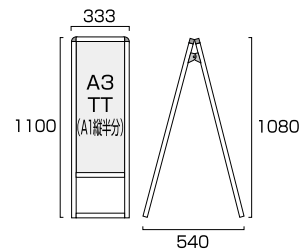

バリウススタンド看板 A2両面
VASKAC-A2R

ブラックバリウススタンド看板 A2両面
BVASKAC-A2R

- 本体フレーム=アルミ押出し材/アルマイト仕上(シルバー/ブラック)
 - 表面カバー=アクリル(透明)1.5mm厚 ●面板=アルミ複合板(白)3mm厚
 - 面板サイズ=A2(W420mm×H594mm) ●面板有効サイズ=W404mm×H578mm
 - 重量=5kg ●対応ウエイトアーム=SMSKWF-320
- ※ポスターには耐水加工が必要です。

バリウススタンド看板 B2片面
VASKAC-B2K

ブラックバリウススタンド看板 B2片面
BVASKAC-B2K

- 本体フレーム=アルミ押出し材/アルマイト仕上(シルバー/ブラック)
 - 表面カバー=アクリル(透明)1.5mm厚 ●面板=アルミ複合板(白)3mm厚
 - 面板サイズ=B2(W515mm×H728mm) ●面板有効サイズ=W499mm×H712mm
 - 重量=4kg ●対応ウエイトアーム=SMSKWF-320
- ※ポスターには耐水加工が必要です。

バリウススタンド看板 B2両面
VASKAC-B2R

ブラックバリウススタンド看板 B2両面
BVASKAC-B2R

- 本体フレーム=アルミ押出し材/アルマイト仕上(シルバー/ブラック)
 - 表面カバー=アクリル(透明)1.5mm厚 ●面板=アルミ複合板(白)3mm厚
 - 面板サイズ=B2(W515mm×H728mm) ●面板有効サイズ=W499mm×H712mm
 - 重量=6.4kg ●対応ウエイトアーム=SMSKWF-320
- ※ポスターには耐水加工が必要です。

バリウススタンド看板 A3縦横片面
VASKAC-A3TTK

ブラックバリウススタンド看板 A3縦横片面
BVASKAC-A3TTK

- 本体フレーム=アルミ押出し材/アルマイト仕上(シルバー/ブラック)
 - 表面カバー=アクリル(透明)1.5mm厚 ●面板=アルミ複合板(白)3mm厚
 - 面板サイズ=A3TT(W297mm×H841mm) ●面板有効サイズ=W281mm×H825mm
 - 重量=3.1kg ●対応ウエイトアーム=SMSKWF-320
- ※ポスターには耐水加工が必要です。