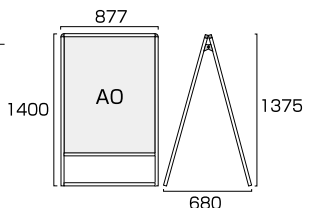

水タンク

水タンク グレー
BW-G

- 本体寸法=W165×H175×D510mm
- 注水容量=10リットル

水タンク ブラック
BW-B

- 色=グレー/ブラック

バリウススタンド看板 B1片面
VASKAC-B1K

ブラックバリウススタンド看板 B1片面
BVASKAC-B1K

- 本体フレーム=アルミ押し出し材/アルマイト仕上(シルバー/ブラック)
 - 表面カバー=アクリル(透明)1.5mm厚
 - 面板=アルミ複合板(白)3mm厚
 - 面板サイズ=B1(W728mm×H1030mm)
 - 面板有効サイズ=W712mm×H1014mm
 - 重量=6.1kg
 - 対応ウエイトアーム=SMSKW-320
- ※ポスターには耐水加工が必要です。

バリウススタンド看板 B1両面
VASKAC-B1R

ブラックバリウススタンド看板 B1両面
BVASKAC-B1R

- 本体フレーム=アルミ押し出し材/アルマイト仕上(シルバー/ブラック)
 - 表面カバー=アクリル(透明)1.5mm厚
 - 面板=アルミ複合板(白)3mm厚
 - 面板サイズ=B1(W728mm×H1030mm)
 - 面板有効サイズ=W712mm×H1014mm
 - 重量=9.9kg
 - 対応ウエイトアーム=SMSKW-520
- ※ポスターには耐水加工が必要です。

バリウススタンド看板 A0片面
VASKAC-AOK

ブラックバリウススタンド看板 A0片面
BVASKAC-AOK

- 本体フレーム=アルミ押し出し材/アルマイト仕上(シルバー/ブラック)
 - 表面カバー=アクリル(透明)1.5mm厚
 - 面板=アルミ複合板(白)3mm厚
 - 面板サイズ=A0(W841mm×H1189mm)
 - 面板有効サイズ=W825mm×H1173mm
 - 重量=8kg
 - 対応ウエイトアーム=SMSKW-320
- ※ポスターには耐水加工が必要です。

バリウススタンド看板 A0両面
VASKAC-AOR

ブラックバリウススタンド看板 A0両面
BVASKAC-AOR

- 本体フレーム=アルミ押し出し材/アルマイト仕上(シルバー/ブラック)
 - 表面カバー=アクリル(透明)1.5mm厚
 - 面板=アルミ複合板(白)3mm厚
 - 面板サイズ=A0(W841mm×H1189mm)
 - 面板有効サイズ=W825mm×H1173mm
 - 重量=13.1kg
 - 対応ウエイトアーム=SMSKW-520
- ※ポスターには耐水加工が必要です。