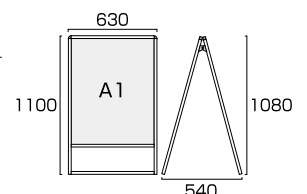

ブラックバリウススタンド看板 A1両面
BVASKAC-A1R