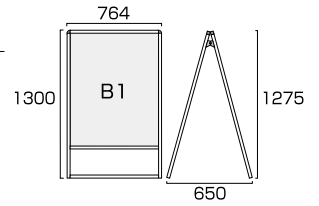

※ポスターには耐水加工が必要です。

バリウススタンド看板 A1両面
VASKAC-A1R

ブラックバリウススタンド看板 A1両面
BVASKAC-A1R

- 本体フレーム=アルミ押出し材/アルマイト仕上(シルバー/ブラック)
- 表面カバー=アクリル(透明)1.5mm厚
- 面板=アルミ複合板(白)3mm厚
- 面板サイズ=A1(W594mm×H841mm)
- 面板有効サイズ=W578mm×H825mm
- 重量=7.8kg
- 対応ウエイトアーム=SMSKWF-520

※ポスターには耐水加工が必要です。

スタンド-オプション-

スマートウエイトアームフリー

スタンドの転倒防止対策に重りを乗せる為のアームです。無段階調整でスタンドの中に合わせてネジで固定します。

SMSKWF-320

- 本体=アルミ押出し材/アルマイト仕上(シルバー)
- D寸法:320~520mm

SMSKWF-520

- 本体=アルミ押出し材/アルマイト仕上(シルバー)
- D寸法:540~940mm

水タンク

水タンク グレー
BW-G

- 本体寸法=W165×H175×D510mm
- 注水容量=10リットル

水タンク ブラック
BW-B

- 色=グレー/ブラック

バリウススタンド看板 B1片面
VASKAC-B1K

ブラックバリウススタンド看板 B1片面
BVASKAC-B1K

- 本体フレーム=アルミ押し出し材/アルマイト仕上(シルバー/ブラック)
 - 表面カバー=アクリル(透明)1.5mm厚
 - 面板=アルミ複合板(白)3mm厚
 - 面板サイズ=B1(W728mm×H1030mm)
 - 面板有効サイズ=W712mm×H1014mm
 - 重量=6.1kg
 - 対応ウエイトアーム=SMSKW-320
- ※ポスターには耐水加工が必要です。

バリウススタンド看板 B1両面
VASKAC-B1R

ブラックバリウススタンド看板 B1両面
BVASKAC-B1R

- 本体フレーム=アルミ押し出し材/アルマイト仕上(シルバー/ブラック)
 - 表面カバー=アクリル(透明)1.5mm厚
 - 面板=アルミ複合板(白)3mm厚
 - 面板サイズ=B1(W728mm×H1030mm)
 - 面板有効サイズ=W712mm×H1014mm
 - 重量=9.9kg
 - 対応ウエイトアーム=SMSKW-520
- ※ポスターには耐水加工が必要です。