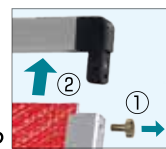

ポスターの交換方法

- ①左右のビスと上部のフレームを取り外す
- ②アクリルと背面板の間にポスターを挟み込む
- ③上辺フレームをビスで留める

アクリル板
ポスター

背面板
(アルミ複合板白)

—上面図—

上から見ると

- ※アクリルカバーとのクリアランスが1mmあるので複数枚のポスターが仕込めます
- ※ポスターの上下左右8mmずつフレームに隠れます。

バリウススタンド看板 A2片面
VASKAC-A2K