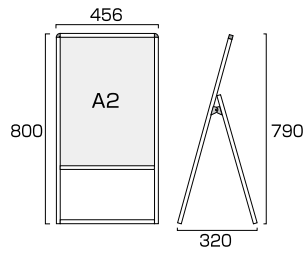

ポスターの交換方法

- ①左右のビスと上部のフレームを取り外す
- ②アクリルと背面板の間にポスターを挟み込む
- ③上辺フレームをビスで留める

アクリル板
ポスター

背面板
(アルミ複合板白)

—上面図—

上から見ると

- ※アクリルカバーとのクリアランスが1mmあるので複数枚のポスターが仕込めます
- ※ポスターの上下左右8mmずつフレームに隠れます。

バリウススタンド看板 A2片面
VASKAC-A2K

ブラックバリウススタンド看板 A2片面
BVASKAC-A2K

- 本体フレーム=アルミ押出し材/アルマイト仕上(シルバー/ブラック)
 - 表面カバー=アクリル(透明)1.5mm厚 ●面板=アルミ複合板(白)3mm厚
 - 面板サイズ=A2(W420mm×H594mm) ●面板有効サイズ=W404mm×H578mm
 - 重量=2.9kg ●対応ウエイトアーム=SMSKWF-320
- ※ポスターには耐水加工が必要です。

バリウススタンド看板 A2両面
VASKAC-A2R

ブラックバリウススタンド看板 A2両面
BVASKAC-A2R

- 本体フレーム=アルミ押出し材/アルマイト仕上(シルバー/ブラック)
 - 表面カバー=アクリル(透明)1.5mm厚 ●面板=アルミ複合板(白)3mm厚
 - 面板サイズ=A2(W420mm×H594mm) ●面板有効サイズ=W404mm×H578mm
 - 重量=5kg ●対応ウエイトアーム=SMSKWF-320
- ※ポスターには耐水加工が必要です。

バリウススタンド看板 B2片面
VASKAC-B2K

ブラックバリウススタンド看板 B2片面
BVASKAC-B2K

- 本体フレーム=アルミ押出し材/アルマイト仕上(シルバー/ブラック)
 - 表面カバー=アクリル(透明)1.5mm厚 ●面板=アルミ複合板(白)3mm厚
 - 面板サイズ=B2(W515mm×H728mm) ●面板有効サイズ=W499mm×H712mm
 - 重量=4kg ●対応ウエイトアーム=SMSKWF-320
- ※ポスターには耐水加工が必要です。