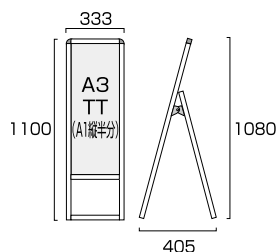

バリウススタンド看板 A2両面
VASKAC-A2R

ブラックバリウススタンド看板 A2両面
BVASKAC-A2R

- 本体フレーム=アルミ押出し材/アルマイト仕上(シルバー/ブラック)
 - 表面カバー=アクリル(透明)1.5mm厚 ●面板=アルミ複合板(白)3mm厚
 - 面板サイズ=A2(W420mm×H594mm) ●面板有効サイズ=W404mm×H578mm
 - 重量=5kg ●対応ウエイトアーム=SMSKWF-320
- ※ポスターには耐水加工が必要です。

バリウススタンド看板 B2片面
VASKAC-B2K

ブラックバリウススタンド看板 B2片面
BVASKAC-B2K

- 本体フレーム=アルミ押出し材/アルマイト仕上(シルバー/ブラック)
 - 表面カバー=アクリル(透明)1.5mm厚 ●面板=アルミ複合板(白)3mm厚
 - 面板サイズ=B2(W515mm×H728mm) ●面板有効サイズ=W499mm×H712mm
 - 重量=4kg ●対応ウエイトアーム=SMSKWF-320
- ※ポスターには耐水加工が必要です。

バリウススタンド看板 B2両面
VASKAC-B2R

ブラックバリウススタンド看板 B2両面
BVASKAC-B2R

- 本体フレーム=アルミ押出し材/アルマイト仕上(シルバー/ブラック)
 - 表面カバー=アクリル(透明)1.5mm厚 ●面板=アルミ複合板(白)3mm厚
 - 面板サイズ=B2(W515mm×H728mm) ●面板有効サイズ=W499mm×H712mm
 - 重量=6.4kg ●対応ウエイトアーム=SMSKWF-320
- ※ポスターには耐水加工が必要です。

バリウススタンド看板 A3縦横片面
VASKAC-A3TTK

ブラックバリウススタンド看板 A3縦横片面
BVASKAC-A3TTK

- 本体フレーム=アルミ押出し材/アルマイト仕上(シルバー/ブラック)
 - 表面カバー=アクリル(透明)1.5mm厚 ●面板=アルミ複合板(白)3mm厚
 - 面板サイズ=A3TT(W297mm×H841mm) ●面板有効サイズ=W281mm×H825mm
 - 重量=3.1kg ●対応ウエイトアーム=SMSKWF-320
- ※ポスターには耐水加工が必要です。