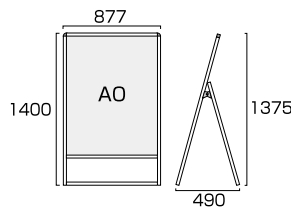

※ポスターには耐水加工が必要です。

バリウススタンド看板 A1両面
VASKAC-A1R

ブラックバリウススタンド看板 A1両面
BVASKAC-A1R

- 本体フレーム=アルミ押出し材/アルマイト仕上(シルバー/ブラック)
- 表面カバー=アクリル(透明)1.5mm厚
- 面板=アルミ複合板(白)3mm厚
- 面板サイズ=A1(W594mm×H841mm)
- 面板有効サイズ=W578mm×H825mm
- 重量=7.8kg
- 対応ウエイトアーム=SMSKWF-520

水タンク

水タンク グレー
BW-G

- 本体寸法=W165×H175×D510mm
- 注水容量=10リットル

水タンク ブラック
BW-B

- 色=グレー/ブラック

バリウススタンド看板 B1片面
VASKAC-B1K

ブラックバリウススタンド看板 B1片面
BVASKAC-B1K

- 本体フレーム=アルミ押し出し材/アルマイト仕上(シルバー/ブラック)
 - 表面カバー=アクリル(透明)1.5mm厚
 - 面板=アルミ複合板(白)3mm厚
 - 面板サイズ=B1(W728mm×H1030mm)
 - 面板有効サイズ=W712mm×H1014mm
 - 重量=6.1kg
 - 対応ウエイトアーム=SMSKW-320
- ※ポスターには耐水加工が必要です。

バリウススタンド看板 B1両面
VASKAC-B1R

ブラックバリウススタンド看板 B1両面
BVASKAC-B1R

- 本体フレーム=アルミ押し出し材/アルマイト仕上(シルバー/ブラック)
 - 表面カバー=アクリル(透明)1.5mm厚
 - 面板=アルミ複合板(白)3mm厚
 - 面板サイズ=B1(W728mm×H1030mm)
 - 面板有効サイズ=W712mm×H1014mm
 - 重量=9.9kg
 - 対応ウエイトアーム=SMSKW-520
- ※ポスターには耐水加工が必要です。

バリウススタンド看板 A0片面
VASKAC-AOK

ブラックバリウススタンド看板 A0片面
BVASKAC-AOK

- 本体フレーム=アルミ押し出し材/アルマイト仕上(シルバー/ブラック)
 - 表面カバー=アクリル(透明)1.5mm厚
 - 面板=アルミ複合板(白)3mm厚
 - 面板サイズ=A0(W841mm×H1189mm)
 - 面板有効サイズ=W825mm×H1173mm
 - 重量=8kg
 - 対応ウエイトアーム=SMSKW-320
- ※ポスターには耐水加工が必要です。