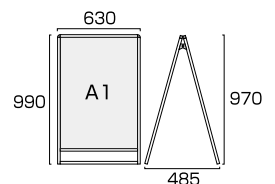

バリウススタンド看板 A3縦横両面
VASKAC-A3TTR

ブラックバリウススタンド看板 A3縦横両面
BVASKAC-A3TTR

- 本体フレーム=アルミ押出し材/アルマイト仕上(シルバー/ブラック)
 - 表面カバー=アクリル(透明)1.5mm厚 ●面板=アルミ複合板(白)3mm厚
 - 面板サイズ=A3TT(W297mm×H841mm) ●面板有効サイズ=W281mm×H825mm
 - 重量=4.8kg ●対応ウエイトアーム=SMSKWF-520
- ※ポスターには耐水加工が必要です。

バリウススタンド看板 A1ロウ片面
VASKAC-A1LK

ブラックバリウススタンド看板 A1ロウ片面
BVASKAC-A1LK

- 本体フレーム=アルミ押出し材/アルマイト仕上(シルバー/ブラック)
- 表面カバー=アクリル(透明)1.5mm厚
- 面板=アルミ複合板(白)3mm厚
- 面板サイズ=A1(W594mm×H841mm)
- 面板有効サイズ=W578mm×H825mm
- 重量=4.3kg
- 対応ウエイトアーム=SMSKWF-320

※ポスターには耐水加工が必要です。

バリウススタンド看板 A1ロウ両面
VASKAC-A1LR

ブラックバリウススタンド看板 A1ロウ両面
BVASKAC-A1LR

- 本体フレーム=アルミ押出し材/アルマイト仕上(シルバー/ブラック)
- 表面カバー=アクリル(透明)1.5mm厚
- 面板=アルミ複合板(白)3mm厚
- 面板サイズ=A1(W594mm×H841mm)
- 面板有効サイズ=W578mm×H825mm
- 重量=7.2kg
- 対応ウエイトアーム=SMSKWF-320

※ポスターには耐水加工が必要です。

バリウススタンド看板 A1片面
VASKAC-A1K

ブラックバリウススタンド看板 A1片面
BVASKAC-A1K

- 本体フレーム=アルミ押出し材/アルマイト仕上(シルバー/ブラック)
- 表面カバー=アクリル(透明)1.5mm厚
- 面板=アルミ複合板(白)3mm厚
- 面板サイズ=A1(W594mm×H841mm)
- 面板有効サイズ=W578mm×H825mm
- 重量=4.9kg
- 対応ウエイトアーム=SMSKWF-320