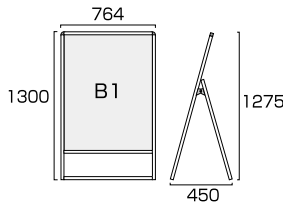

※ポスターには耐水加工が必要です。

バリウススタンド看板 A1片面
VASKAC-A1K

ブラックバリウススタンド看板 A1片面
BVASKAC-A1K

- 本体フレーム=アルミ押出し材/アルマイト仕上(シルバー/ブラック)
- 表面カバー=アクリル(透明)1.5mm厚
- 面板=アルミ複合板(白)3mm厚
- 面板サイズ=A1(W594mm×H841mm)
- 面板有効サイズ=W578mm×H825mm
- 重量=4.9kg
- 対応ウエイトアーム=SMSKWF-320

※ポスターには耐水加工が必要です。

バリウススタンド看板 A1両面
VASKAC-A1R

ブラックバリウススタンド看板 A1両面
BVASKAC-A1R

- 本体フレーム=アルミ押出し材/アルマイト仕上(シルバー/ブラック)
- 表面カバー=アクリル(透明)1.5mm厚
- 面板=アルミ複合板(白)3mm厚
- 面板サイズ=A1(W594mm×H841mm)
- 面板有効サイズ=W578mm×H825mm
- 重量=7.8kg
- 対応ウエイトアーム=SMSKWF-520

水タンク

水タンク グレー
BW-G

- 本体寸法=W165×H175×D510mm
- 注水容量=10リットル

水タンク ブラック
BW-B

- 色=グレー/ブラック

バリウススタンド看板 B1片面
VASKAC-B1K

ブラックバリウススタンド看板 B1片面
BVASKAC-B1K

- 本体フレーム=アルミ押し出し材/アルマイト仕上(シルバー/ブラック)
 - 表面カバー=アクリル(透明)1.5mm厚
 - 面板=アルミ複合板(白)3mm厚
 - 面板サイズ=B1(W728mm×H1030mm)
 - 面板有効サイズ=W712mm×H1014mm
 - 重量=6.1kg
 - 対応ウエイトアーム=SMSKW-320
- ※ポスターには耐水加工が必要です。

バリウススタンド看板 B1両面
VASKAC-B1R

ブラックバリウススタンド看板 B1両面
BVASKAC-B1R

- 本体フレーム=アルミ押し出し材/アルマイト仕上(シルバー/ブラック)
 - 表面カバー=アクリル(透明)1.5mm厚
 - 面板=アルミ複合板(白)3mm厚
 - 面板サイズ=B1(W728mm×H1030mm)
 - 面板有効サイズ=W712mm×H1014mm
 - 重量=9.9kg
 - 対応ウエイトアーム=SMSKW-520
- ※ポスターには耐水加工が必要です。