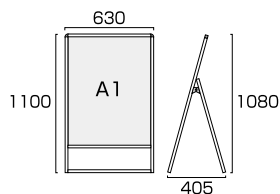

バリウススタンド看板 A3縦横両面
VASKAC-A3TTR

ブラックバリウススタンド看板 A3縦横両面
BVASKAC-A3TTR

- 本体フレーム=アルミ押出し材/アルマイト仕上(シルバー/ブラック)
 - 表面カバー=アクリル(透明)1.5mm厚 ●面板=アルミ複合板(白)3mm厚
 - 面板サイズ=A3TT(W297mm×H841mm) ●面板有効サイズ=W281mm×H825mm
 - 重量=4.8kg ●対応ウエイトアーム=SMSKWF-520
- ※ポスターには耐水加工が必要です。

※ポスターには耐水加工が必要です。

バリウススタンド看板 A1ロウ両面
VASKAC-A1LR

ブラックバリウススタンド看板 A1ロウ両面
BVASKAC-A1LR

- 本体フレーム=アルミ押出し材/アルマイト仕上(シルバー/ブラック)
- 表面カバー=アクリル(透明)1.5mm厚
- 面板=アルミ複合板(白)3mm厚
- 面板サイズ=A1(W594mm×H841mm)
- 面板有効サイズ=W578mm×H825mm
- 重量=7.2kg
- 対応ウエイトアーム=SMSKWF-320

※ポスターには耐水加工が必要です。

バリウススタンド看板 A1片面
VASKAC-A1K

ブラックバリウススタンド看板 A1片面
BVASKAC-A1K

- 本体フレーム=アルミ押出し材/アルマイト仕上(シルバー/ブラック)
- 表面カバー=アクリル(透明)1.5mm厚
- 面板=アルミ複合板(白)3mm厚
- 面板サイズ=A1(W594mm×H841mm)
- 面板有効サイズ=W578mm×H825mm
- 重量=4.9kg
- 対応ウエイトアーム=SMSKWF-320

※ポスターには耐水加工が必要です。

バリウススタンド看板 A1両面
VASKAC-A1R

ブラックバリウススタンド看板 A1両面
BVASKAC-A1R

- 本体フレーム=アルミ押出し材/アルマイト仕上(シルバー/ブラック)
- 表面カバー=アクリル(透明)1.5mm厚
- 面板=アルミ複合板(白)3mm厚
- 面板サイズ=A1(W594mm×H841mm)
- 面板有効サイズ=W578mm×H825mm
- 重量=7.8kg
- 対応ウエイトアーム=SMSKWF-520