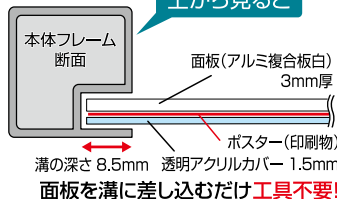

ポスターの交換方法

- ①左右のビスと上部のフレームを取り外す
- ②アクリルと背面板の間にポスターを挟み込む
- ③上辺フレームをビスで留める

アクリル板
ポスター

背面板
(アルミ複合板白)

—上面図—

上から見ると

- ※アクリルカバーとのクリアランスが1mmあるので複数枚のポスターが仕込めます
- ※ポスターの上下左右8mmずつフレームに隠れます。

バリウススタンド看板 A2片面
VASKAC-A2K

ブラックバリウススタンド看板 A2片面
BVASKAC-A2K

- 本体フレーム=アルミ押出し材/アルマイト仕上(シルバー/ブラック)
 - 表面カバー=アクリル(透明)1.5mm厚 ●面板=アルミ複合板(白)3mm厚
 - 面板サイズ=A2(W420mm×H594mm) ●面板有効サイズ=W404mm×H578mm
 - 重量=2.9kg ●対応ウエイトアーム=SMSKWF-320
- ※ポスターには耐水加工が必要です。